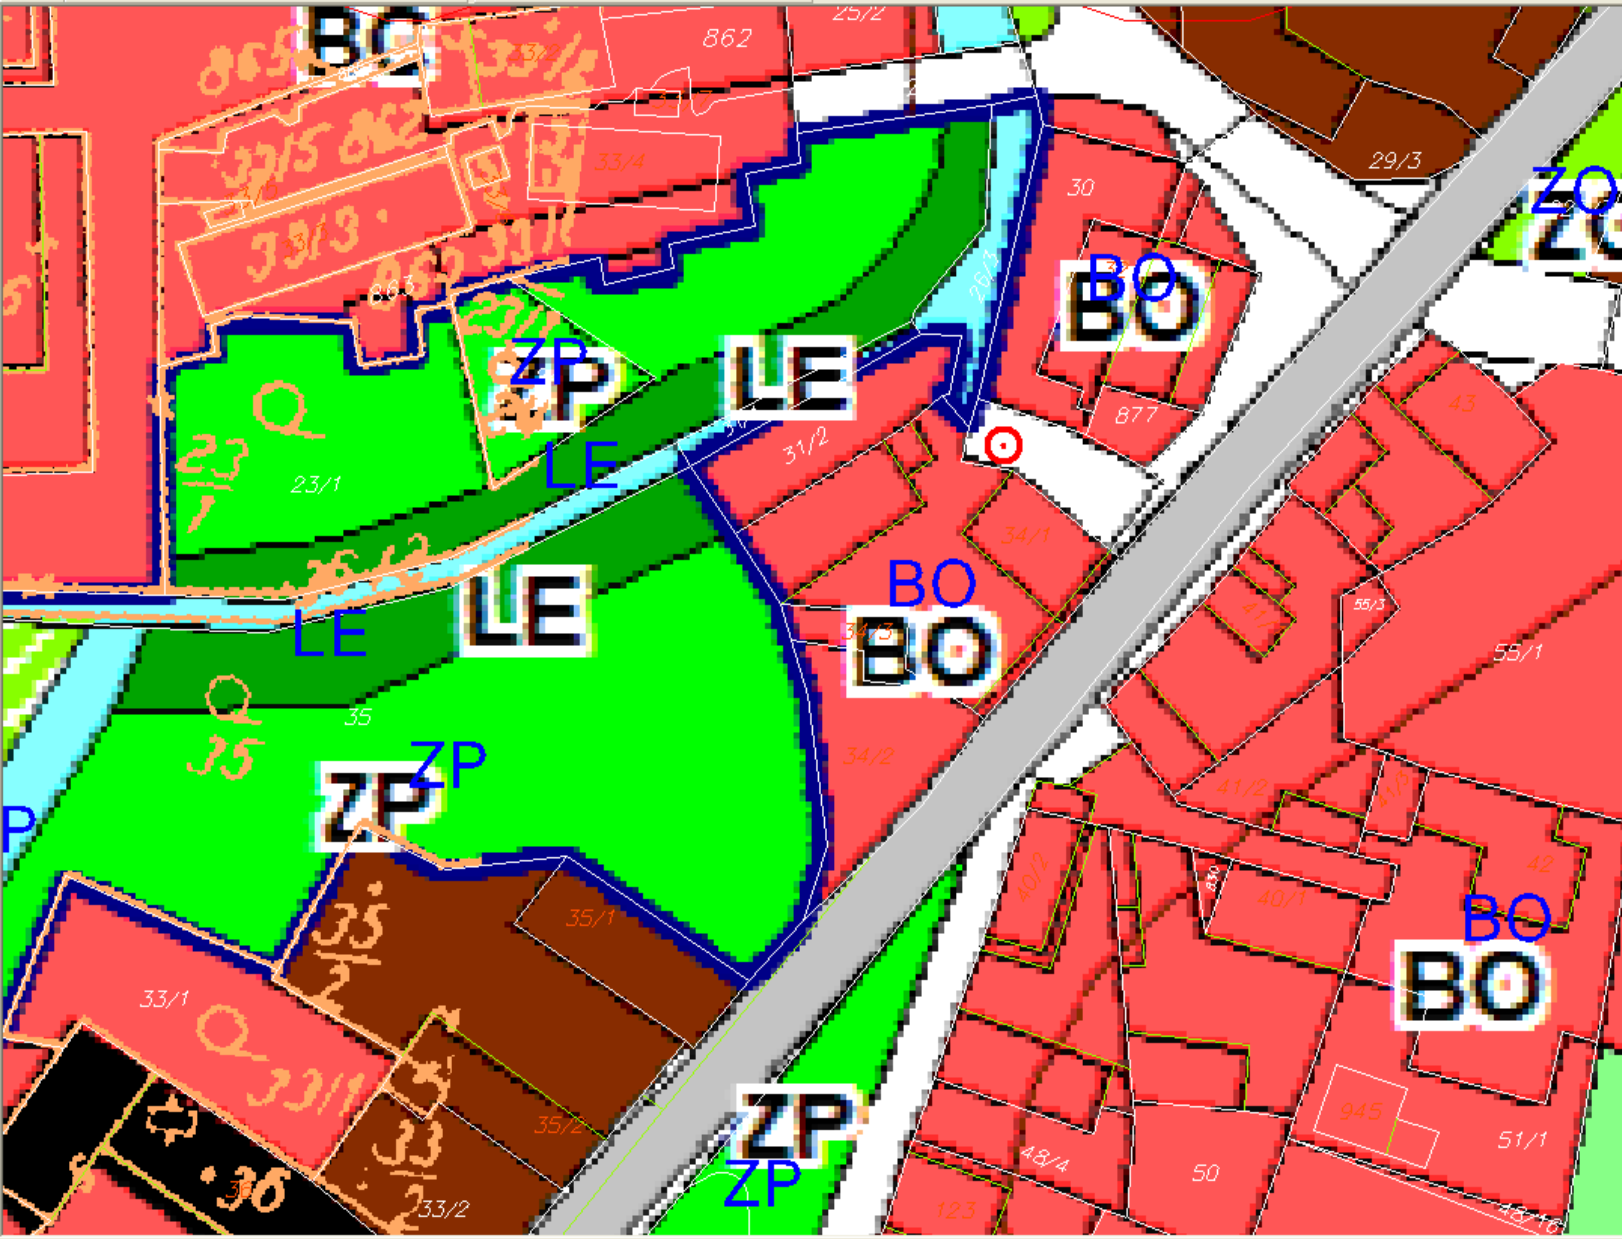

A landscape photograph showing a village with a church spire in the distance, viewed from a field of tall grass and crops. The sky is clear and blue. The text is overlaid on the right side of the image.

Územní plán z pohledu stavebního úřadu

Pavla Sobotková

Téma Území Pasporty

- Přehledka
- Katastrální mapa
- Orientační KN mapa
- Mapa BPK
- KN mapa - rastr
- Ortofotomapa 2010
- Ortofotomapa 2007
- Ortofotomapa 2006
- Ortofotomapa 2005
- ortofotomapa 2000
- Výškopis
- Orientační plán 2010
- Územní plán
 - Využití území
 - ÚSES a krajina

Vše Nic

Téma Území Pasporty

- Přehledka
- Katastrální mapa
- Orientační KN mapa
- Mapa BPK
- KN mapa - rastr
- Ortofotomapa 2010
- Ortofotomapa 2007
- Ortofotomapa 2006
- Ortofotomapa 2005
- ortofotomapa 2000
- Výškopis
- Orientační plán 2010
- Územní plán
 - Využití území
 - ÚSES a krajina