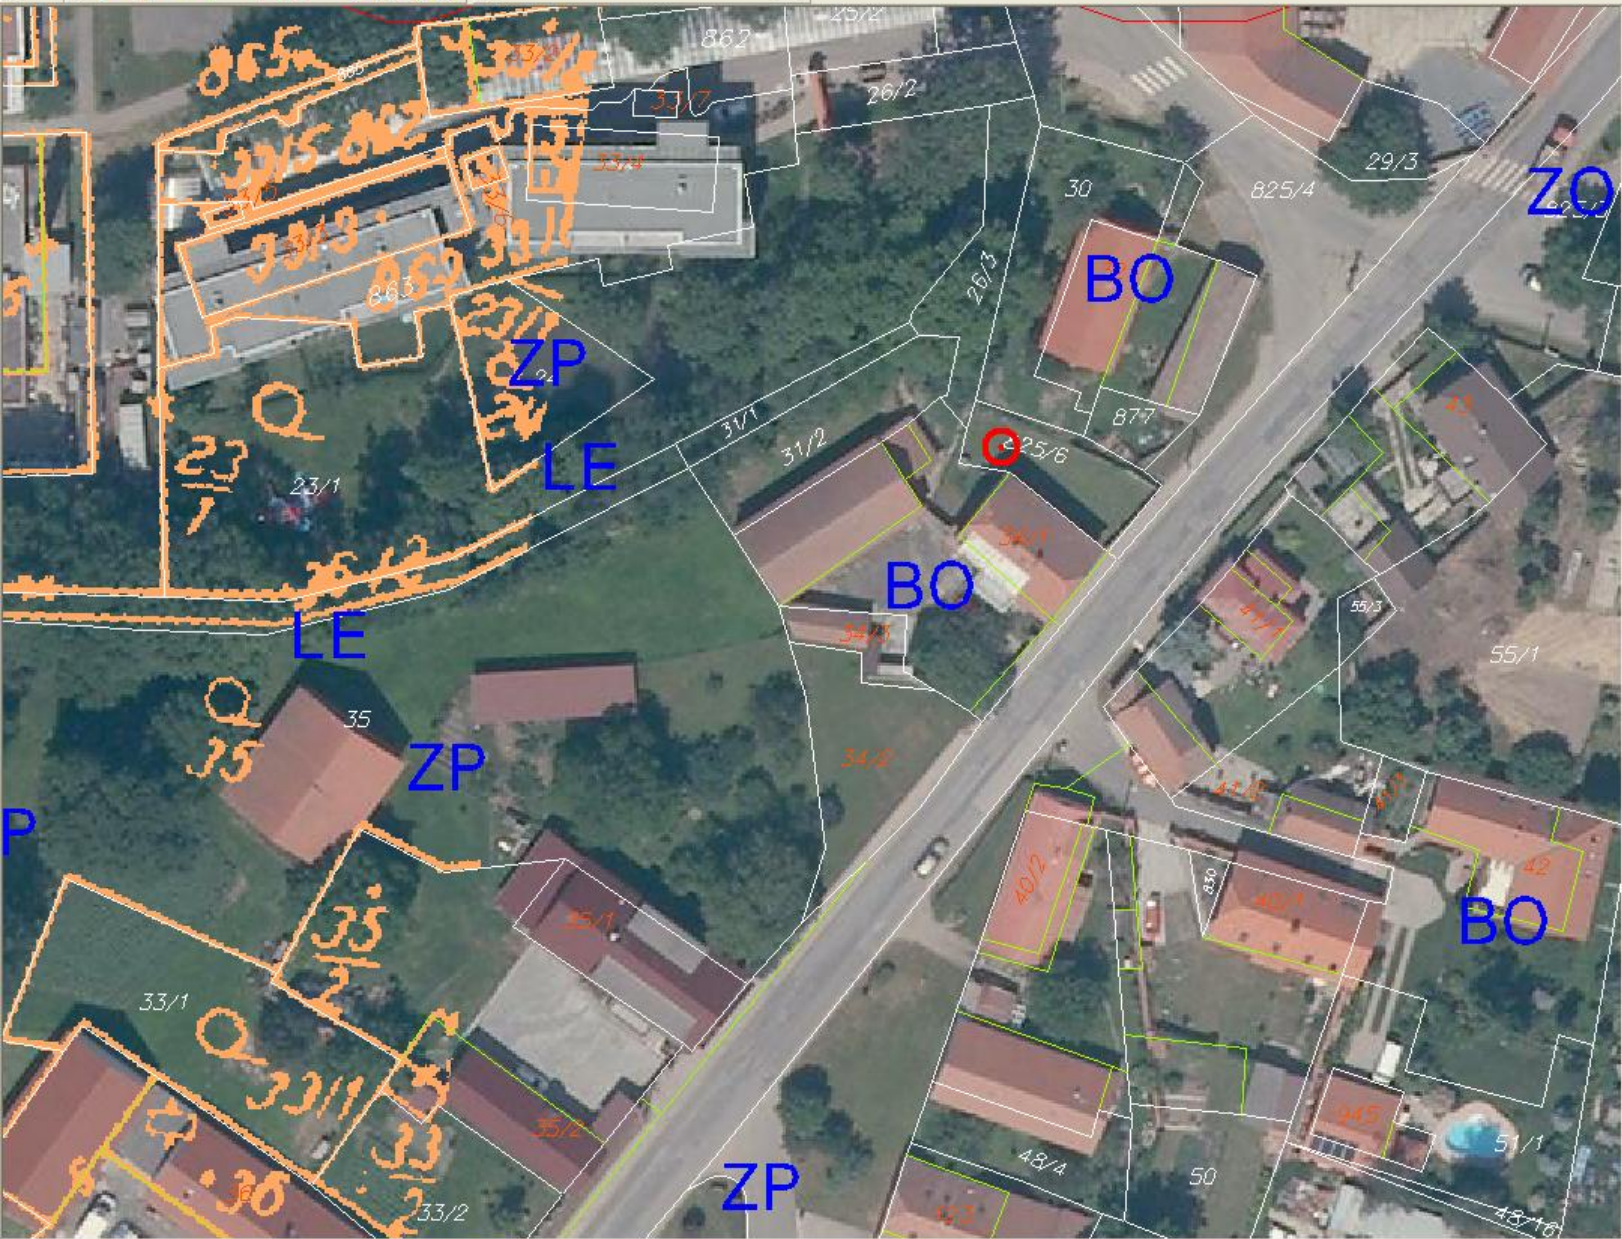

A landscape photograph showing a village with a church spire in the distance, viewed from a field of tall grass and crops. The sky is clear and blue. The text is overlaid on the right side of the image.

Územní plán z pohledu stavebního úřadu

Pavla Sobotková

Téma Území Pasporty

- Přehledka
- Katastrální mapa
- Orientační KN mapa
- Mapa BPK
- KN mapa - rastr
- Ortofotomapa 2010
- Ortofotomapa 2007
- Ortofotomapa 2006
- Ortofotomapa 2005
- ortofotomapa 2000
- Výškopis
- Orientační plán 2010
- Územní plán
 - Využití území
 - ÚSES a krajina

Vše Nic

Téma Území Pasporty

- Přehledka
- Katastrální mapa
- Orientační KN mapa
- Mapa BPK
- KN mapa - rastr
- Ortofotomapa 2010
- Ortofotomapa 2007
- Ortofotomapa 2006
- Ortofotomapa 2005
- ortofotomapa 2000
- Výškopis
- Orientační plán 2010
- Územní plán
 - Využití území
 - ÚSES a krajina