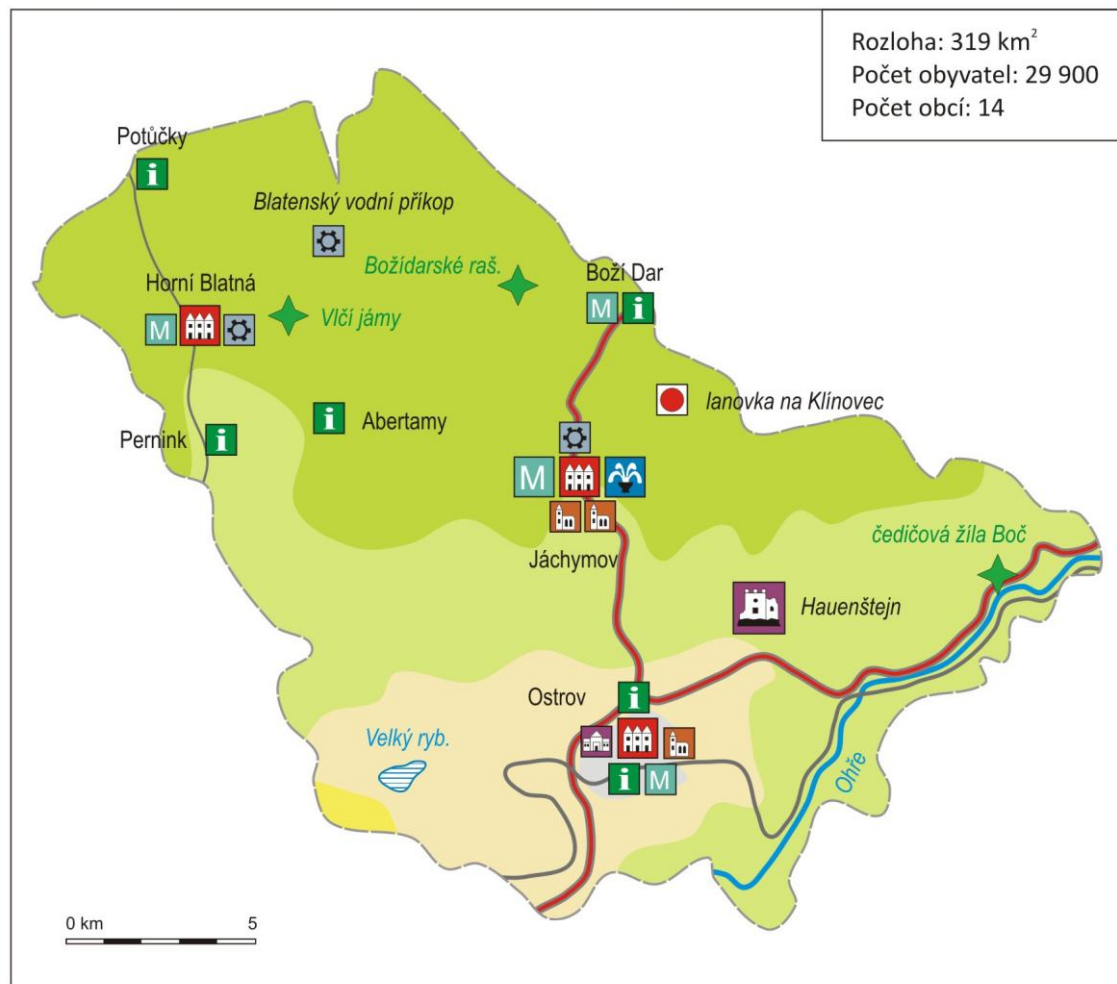

Atraktivita CR	A	B	C	Body		
Přírodní pozoruhodnosti		3		60		
Historické městské soubory		3		90		
Historické vesnické soubory						
Zámky			1	15		
Hrady, tvrze, zříceniny		1		40		
Křesťanské sakrální památky			3	45		
Židovské památky						
Vojenské památky						
Pietní památníky						
Technické památky			3	30		
Archeologické památky						
Historické podzemí						
Muzea, galerie		1	3	55		
Muzea v přírodě						
Lázeňská místa		1		25		
Zoologické zahrady, zooparky						
Botanické zahrady, arboreta						
Aquaparky, plavecké bazény						
Golfová hřiště						
Farmy pro hipoturistiku						
Vinařský věhlas						
Pivovarnický věhlas						
Jiné atraktivita cestovního ruchu		1		20		
Turistická informační centra	6			90		
Přidaná hodnota: památka UNESCO						
Úhm				470		
Plochy a linie	A	B	C	D	E	Body
Rekreační a turistická krajina I			•			210
Rekreační a turistická krajina II			•			120
Rekreační a turistická krajina IV				•		-30
Urbanizovaný prostor				•		-20
Průmyslový a těžební prostor						
Rekreační vodní plochy I						
Rekreační vodní plochy II			•			75
Dálniční dostupnost I						
Dálniční dostupnost II						
Řeky vhodné pro splouvání				•		60
Silnice I. třídy	•					100
Železnice I		•				80
Železnice II				•		20
Přidaná hodnota: národní park						
Přid.hodnota: chráněná krajinná oblast						
Úhm						615
Potenciál cestovního ruchu území ORP						1085

ORP Ostrov Karlovarský kraj