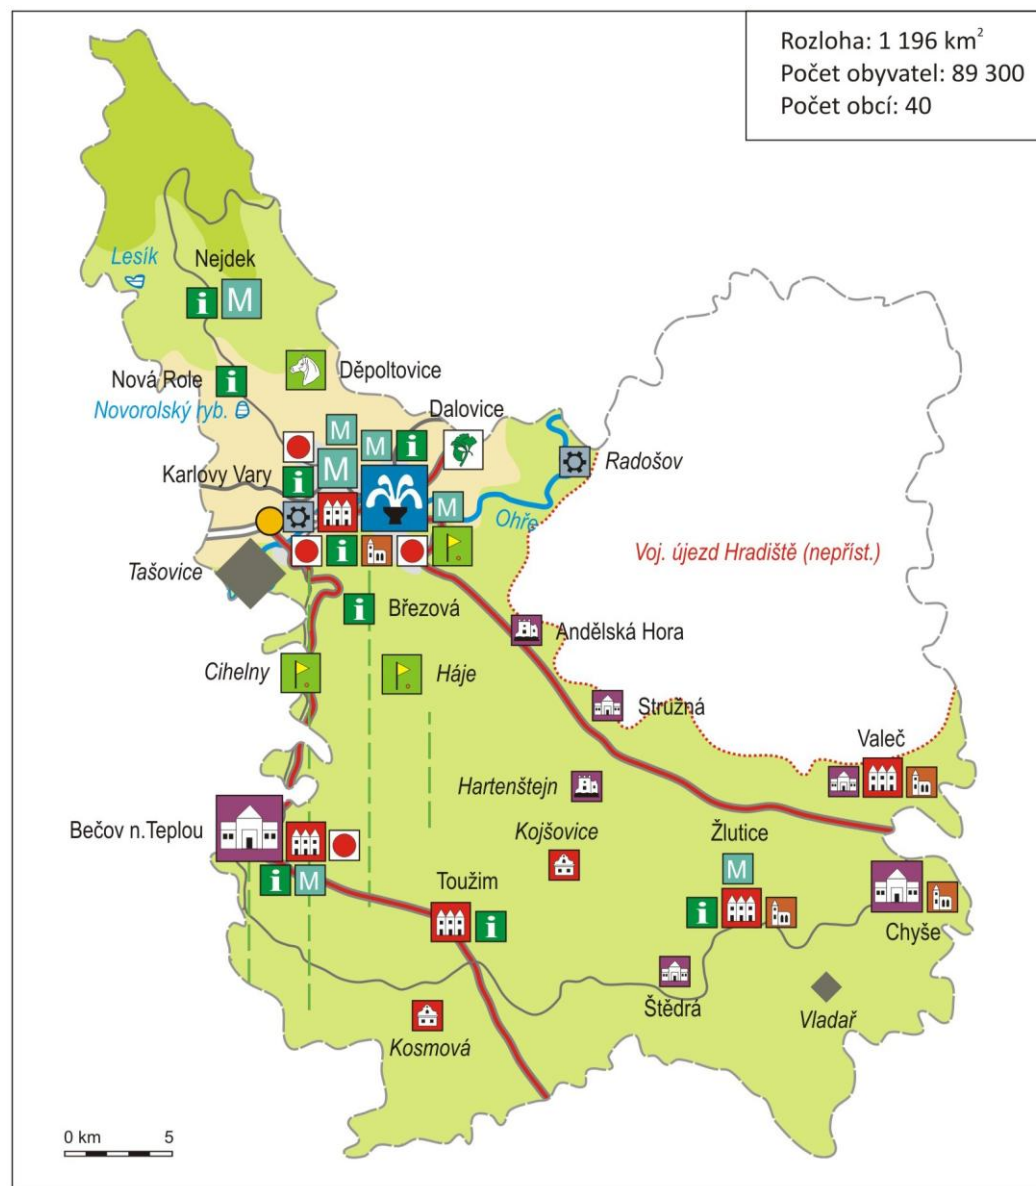

Atraktivita CR	A	B	C	Body		
Přírodní pozoruhodnosti						
Historické městské soubory		5		150		
Historické vesnické soubory		2		40		
Zámky	1	1	3	155		
Hrady, tvrze, zříceniny			2	30		
Křesťanské sakrální památky			4	60		
Židovské památky						
Vojenské památky						
Pietní památníky						
Technické památky			2	20		
Archeologické památky	1	1		60		
Historické podzemí						
Muzea, galerie		2	5	100		
Muzea v přírodě						
Lázeňská místa	1			75		
Zoologické zahrady, zooparky						
Botanické zahrady, arboreta		1		25		
Aquaparky, plavecké bazény						
Golfová hřiště	3			105		
Farmy pro hipoturistiku	1			35		
Vinařský věhlas						
Pivovarnický věhlas						
Jiné atraktivita cestovního ruchu		4		80		
Turistická informační centra	9			135		
Přidaná hodnota: památka UNESCO						
Úhm				1070		
Plochy a linie	A	B	C	D	E	Body
Rekreační a turistická krajina I					•	70
Rekreační a turistická krajina II		•				160
Rekreační a turistická krajina IV						
Urbanizovaný prostor						
Průmyslový a těžební prostor						
Rekreační vodní plochy I						
Rekreační vodní plochy II					•	25
Dálniční dostupnost I						
Dálniční dostupnost II						
Řeky vhodné pro splouvání				•		60
Silnice I. třídy			•			60
Železnice I					•	20
Železnice II			•			30
Přidaná hodnota: národní park						
Přid.hodnota: chráněná krajinná oblast				•		40
Úhm						465
Potenciál cestovního ruchu území ORP						1535

ORP Karlovy Vary Karlovarský kraj