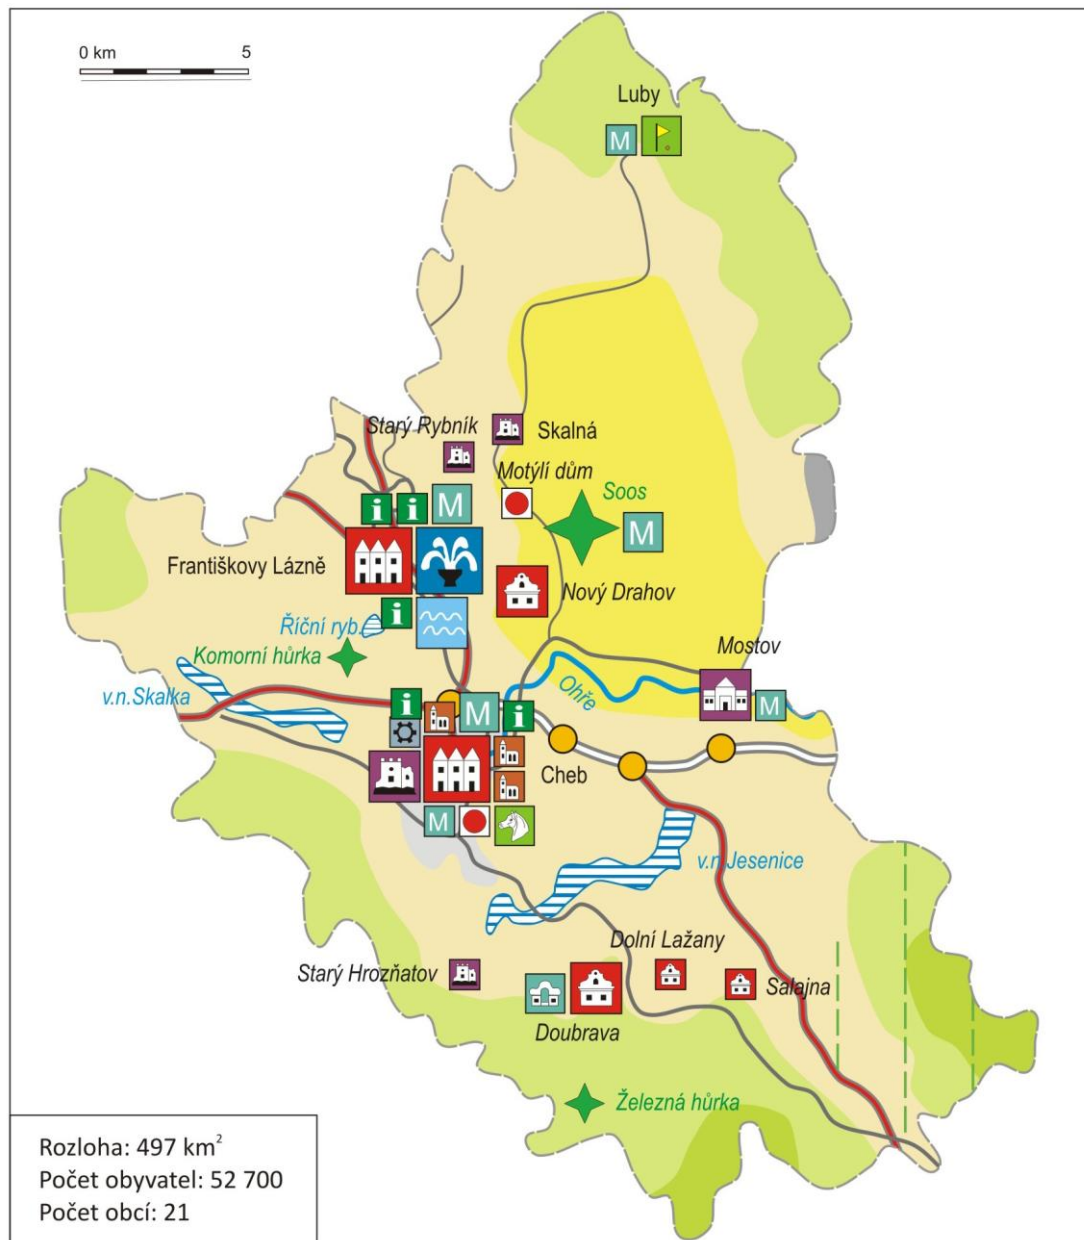

Atraktivita CR	A	B	C	Body		
Přírodní pozoruhodnosti	1	2		100		
Historické městské soubory	2			120		
Historické vesnické soubory	2	2		120		
Zámky		1		45		
Hrady, tvrze, zříceniny		1	3	85		
Křesťanské sakrální památky			3	45		
Židovské památky						
Vojenské památky						
Pietní památníky						
Technické památky			1	10		
Archeologické památky						
Historické podzemí						
Muzea, galerie		3	3	105		
Muzea v přírodě		1		30		
Lázeňská místa	1			75		
Zoologické zahrady, zooparky						
Botanické zahrady, arboreta						
Aquaparky, plavecké bazény	1			50		
Golfová hřiště	1			35		
Farmy pro hipoturistiku	1			35		
Vinařský věhlas						
Pivovarnický věhlas						
Jiné atraktivita cestovního ruchu		2		40		
Turistická informační centra	5			75		
Přidaná hodnota: památka UNESCO						
Úhm				970		
Plochy a linie	A	B	C	D	E	Body
Rekreační a turistická krajina I					•	70
Rekreační a turistická krajina II				•		80
Rekreační a turistická krajina IV				•		-60
Urbanizovaný prostor					•	-20
Průmyslový a těžební prostor					•	-60
Rekreační vodní plochy I	•					250
Rekreační vodní plochy II					•	25
Dálniční dostupnost I						
Dálniční dostupnost II						
Řeky vhodné pro splouvání					•	30
Silnice I. třídy			•			60
Železnice I		•				80
Železnice II				•		20
Přidaná hodnota: národní park						
Přid.hodnota: chráněná krajinná oblast						
Úhm						475
Potenciál cestovního ruchu území ORP						1445

ORP Cheb Karlovarský kraj