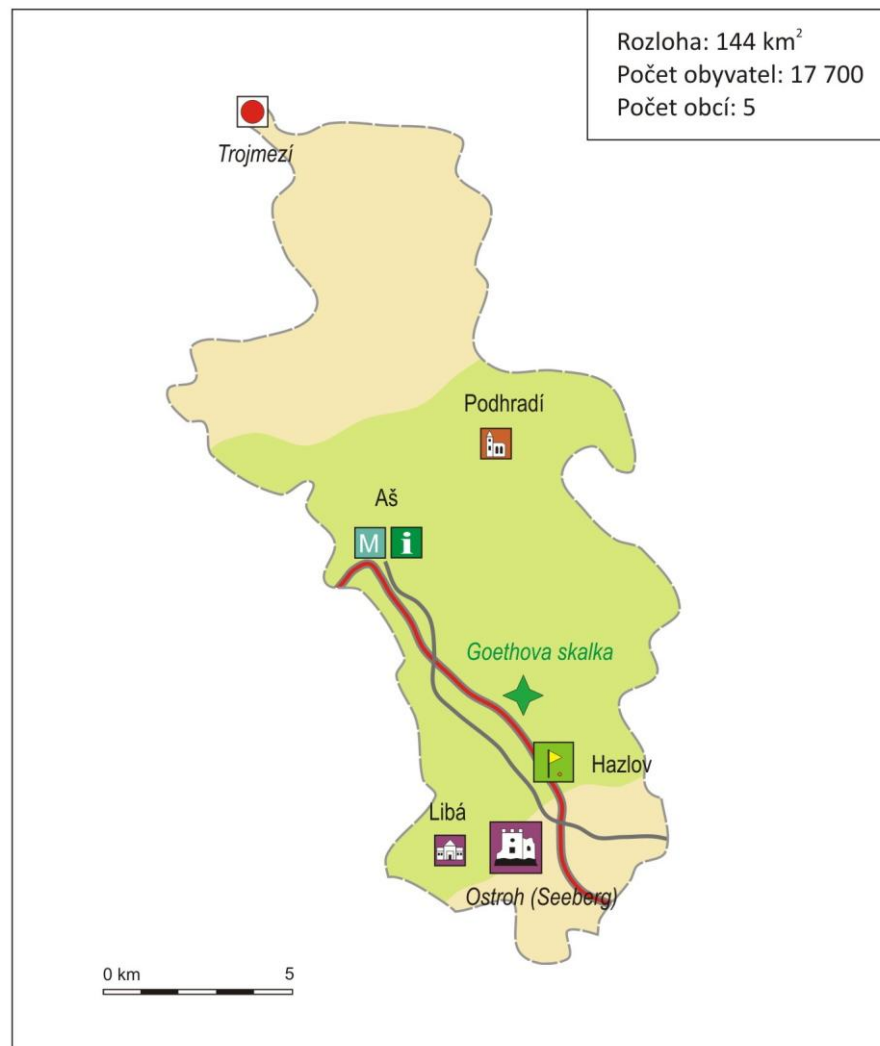

Atraktivita CR	A	B	C	Body		
Přírodní pozoruhodnosti		1		20		
Historické městské soubory						
Historické vesnické soubory						
Zámky			1	15		
Hrady, tvrze, zříceniny		1		40		
Křesťanské sakrální památky			1	15		
Židovské památky						
Vojenské památky						
Pietní památníky						
Technické památky						
Archeologické památky						
Historické podzemí						
Muzea, galerie			1	10		
Muzea v přírodě						
Lázeňská místa						
Zoologické zahrady, zooparky						
Botanické zahrady, arboreta						
Aquaparky, plavecké bazény						
Golfová hřiště	1			35		
Farmy pro hipoturistiku						
Vínařský věhlas						
Pivovarnický věhlas						
Jiné atraktivita cestovního ruchu		1		20		
Turistická informační centra	1			15		
Přidaná hodnota: památka UNESCO						
Úhm				170		
Plochy a linie	A	B	C	D	E	Body
Rekreační a turistická krajina I						
Rekreační a turistická krajina II		•				160
Rekreační a turistická krajina IV						
Urbanizovaný prostor						
Průmyslový a těžební prostor						
Rekreační vodní plochy I						
Rekreační vodní plochy II						
Dálniční dostupnost I						
Dálniční dostupnost II						
Řeky vhodné pro splouvání						
Silnice I. třídy		•				80
Železnice I		•				80
Železnice II						
Přidaná hodnota: národní park						
Přid.hodnota: chráněná krajinná oblast						
Úhm						320
Potenciál cestovního ruchu území ORP						490

ORP AŠ Karlovarský kraj