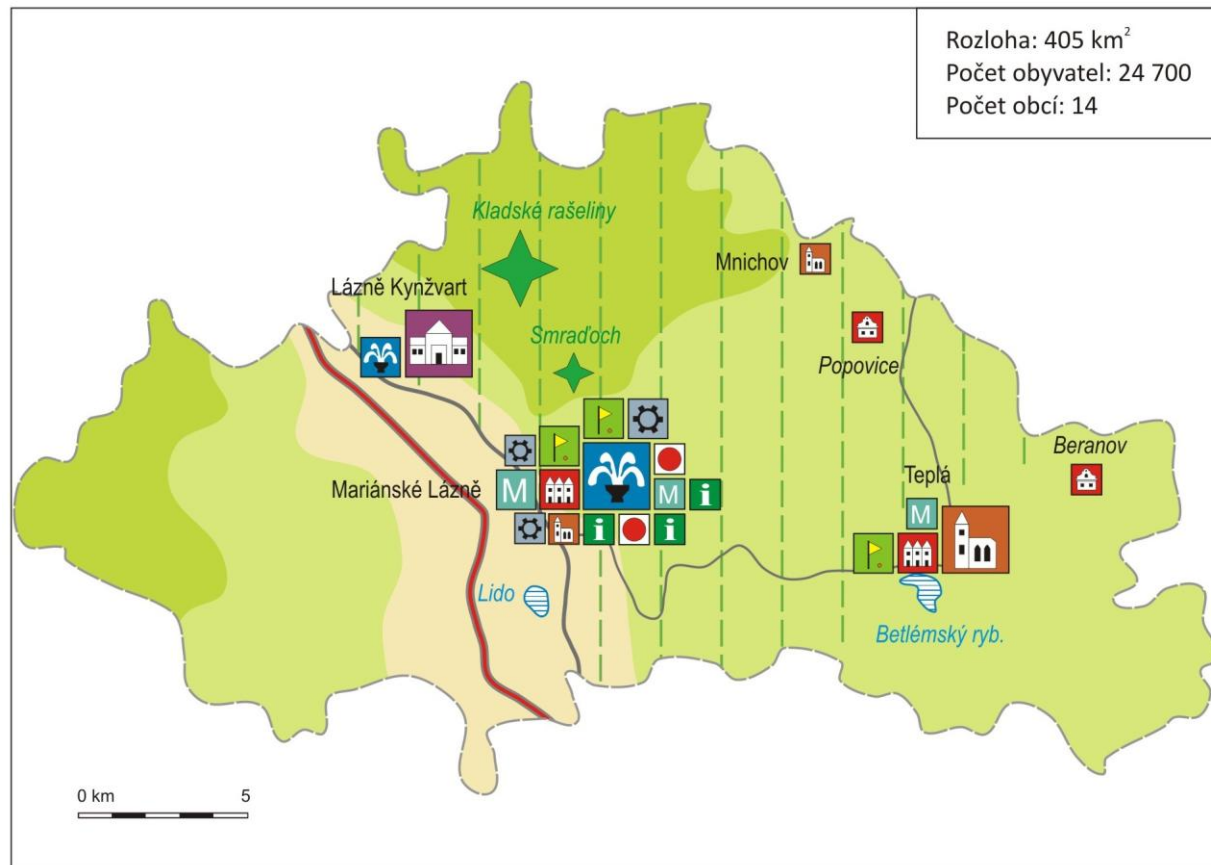

Atraktivita CR	A	B	C	Body		
Přírodní pozoruhodnosti	1	1		80		
Historické městské soubory		2		60		
Historické vesnické soubory		2		40		
Zámky	1			65		
Hrady, tvrze, zříceniny						
Křesťanské sakrální památky	1		2	90		
Židovské památky						
Vojenské památky						
Pietní památníky						
Technické památky		1	2	45		
Archeologické památky						
Historické podzemí						
Muzea, galerie		1	2	45		
Muzea v přírodě						
Lázeňská místa	1	1		100		
Zoologické zahrady, zooparky						
Botanické zahrady, arboreta						
Aquaparky, plavecké bazény						
Golfová hřiště	3			105		
Farmy pro hipoturistiku						
Vínařský věhlas						
Pivovarnický věhlas						
Jiné atraktivita cestovního ruchu		2		40		
Turistická informační centra	3			45		
Přidaná hodnota: památka UNESCO						
Úhm				715		
Plochy a linie	A	B	C	D	E	Body
Rekreační a turistická krajina I				•		140
Rekreační a turistická krajina II		•				160
Rekreační a turistická krajina IV						
Urbanizovaný prostor						
Průmyslový a těžební prostor						
Rekreační vodní plochy I						
Rekreační vodní plochy II			•			75
Dálniční dostupnost I						
Dálniční dostupnost II						
Řeky vhodné pro splouvání						
Silnice I. třídy				•		40
Železnice I				•		40
Železnice II			•			30
Přidaná hodnota: národní park						
Přid.hodnota: chráněná krajinná oblast		•				80
Úhm						565
Potenciál cestovního ruchu území ORP						1280

ORP Mariánské Lázně Karlovarský kraj