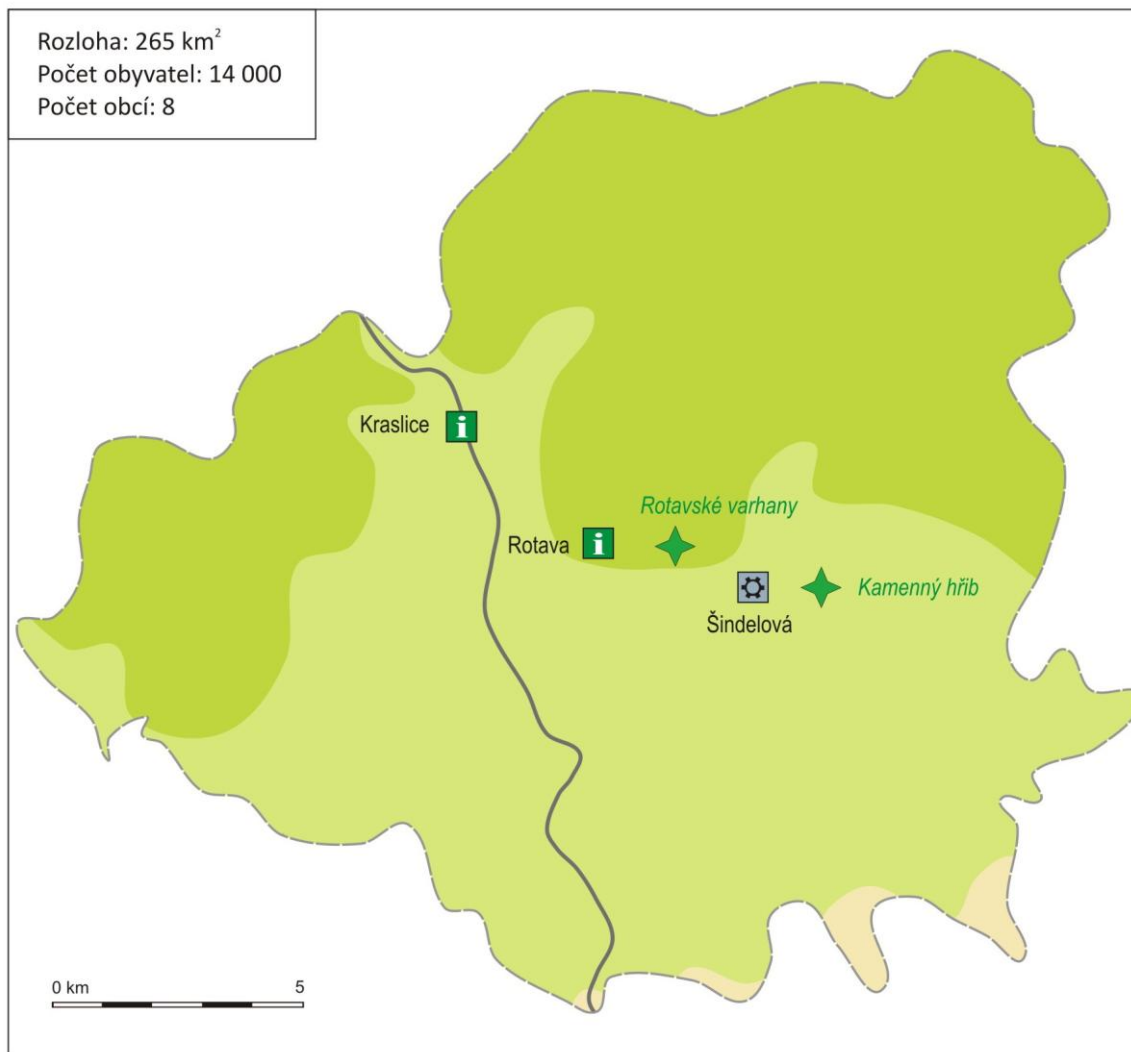

Atraktivita CR	A	B	C	Body		
Přírodní pozoruhodnosti		2		40		
Historické městské soubory						
Historické vesnické soubory						
Zámky						
Hrady, tvrze, zříceniny						
Křesťanské sakrální památky						
Židovské památky						
Vojenské památky						
Pietní památníky						
Technické památky			1	10		
Archeologické památky						
Historické podzemí						
Muzea, galerie						
Muzea v přírodě						
Lázeňská místa						
Zoologické zahrady, zooparky						
Botanické zahrady, arboreta						
Aquaparky, plavecké bazény						
Golfová hřiště						
Farmy pro hipoturistiku						
Vínařský věhlas						
Pivovarnický věhlas						
Jiné atraktivita cestovního ruchu						
Turistická informační centra	2			30		
Přidaná hodnota: památka UNESCO						
Úhm				80		
Plochy a linie	A	B	C	D	E	Body
Rekreační a turistická krajina I		•				280
Rekreační a turistická krajina II			•			120
Rekreační a turistická krajina IV						
Urbanizovaný prostor						
Průmyslový a těžební prostor						
Rekreační vodní plochy I						
Rekreační vodní plochy II						
Dálniční dostupnost I						
Dálniční dostupnost II						
Řeky vhodné pro splouvání						
Silnice I. třídy						
Železnice I			•			60
Železnice II						
Přidaná hodnota: národní park						
Přid.hodnota: chráněná krajinná oblast						
Úhm						460
Potenciál cestovního ruchu území ORP						540

ORP Kraslice Karlovarský kraj