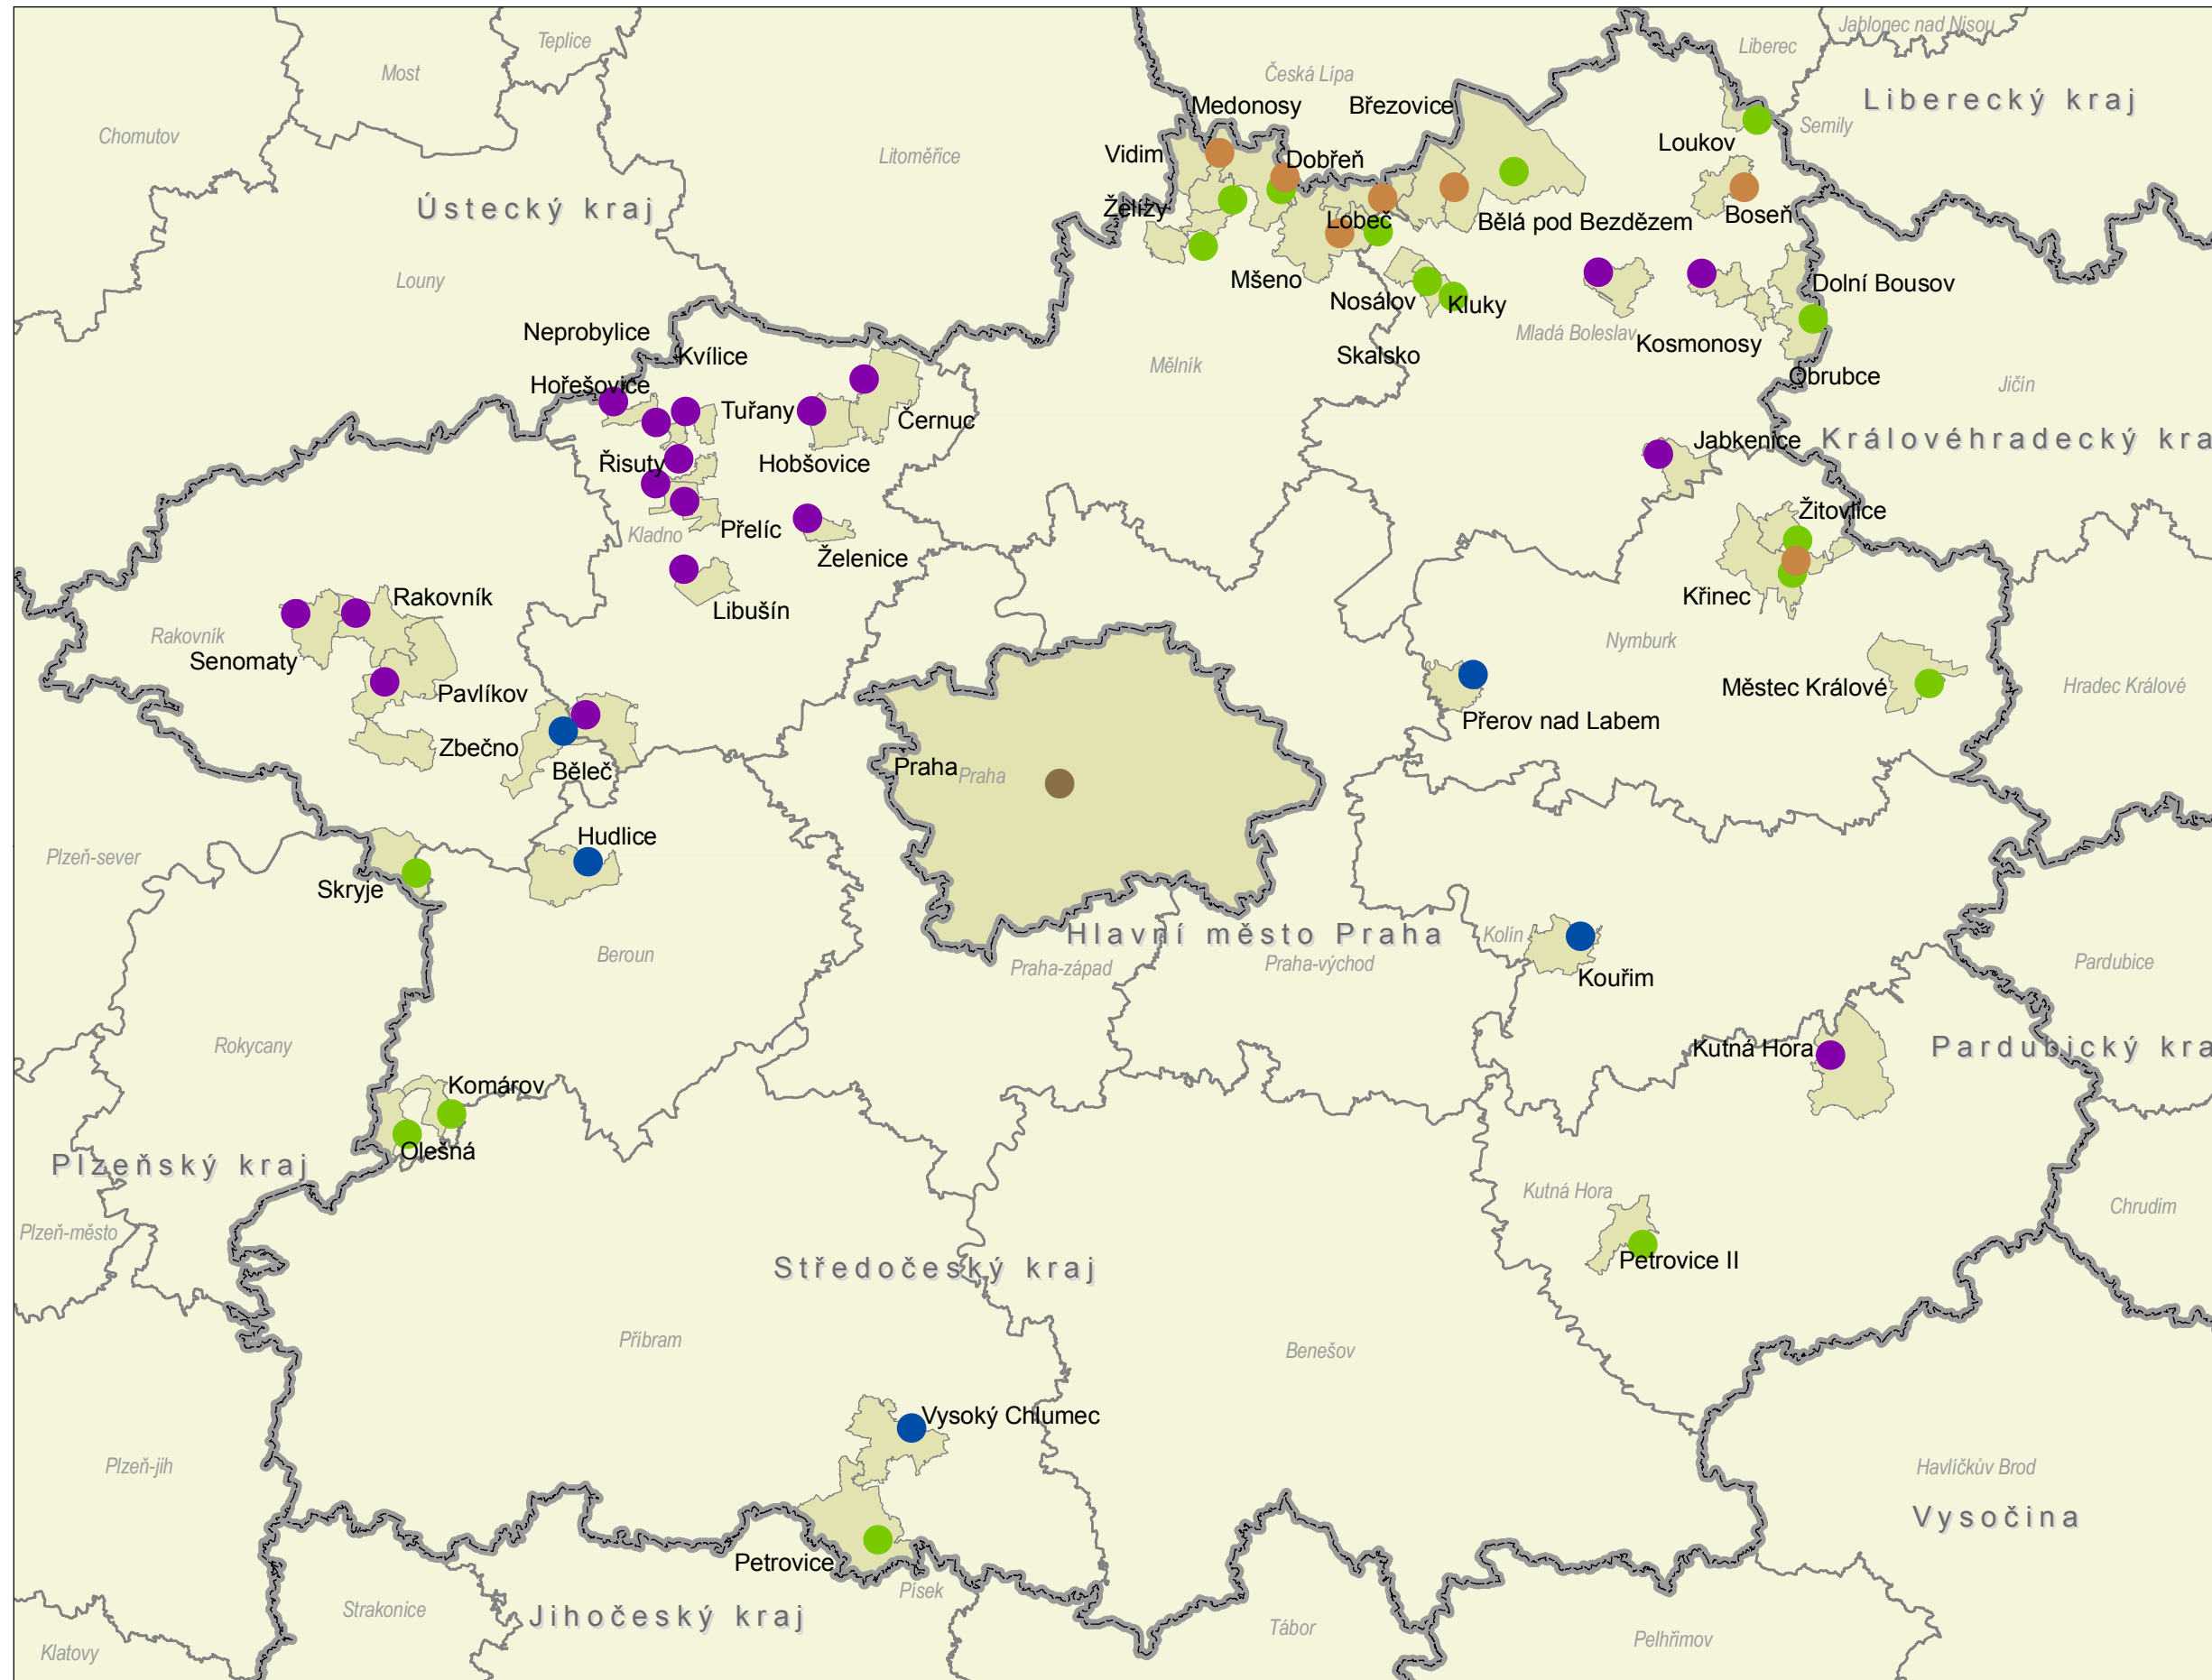

**CESTOVNÍ RUCH A KULTURNÍ DĚDICTVÍ V ČR - ROUBENÁ ARCHITEKTURA**  
**Výběr pro cestovní ruch**

**MAPA Č. 2 - PŘEHLED LOKALIT - Středočeský kraj a Praha**

**LEGENDA**

- Muzeum (muzeum v přírodě, solitérní objekt)
- Památková rezervace
- Památková zóna
- Městské sídlo
- Sakrální stavba
- Zvonice
- hranice České republiky
- ▭ hranice krajů
- ▭ hranice okresů
- ▭ kraje České republiky