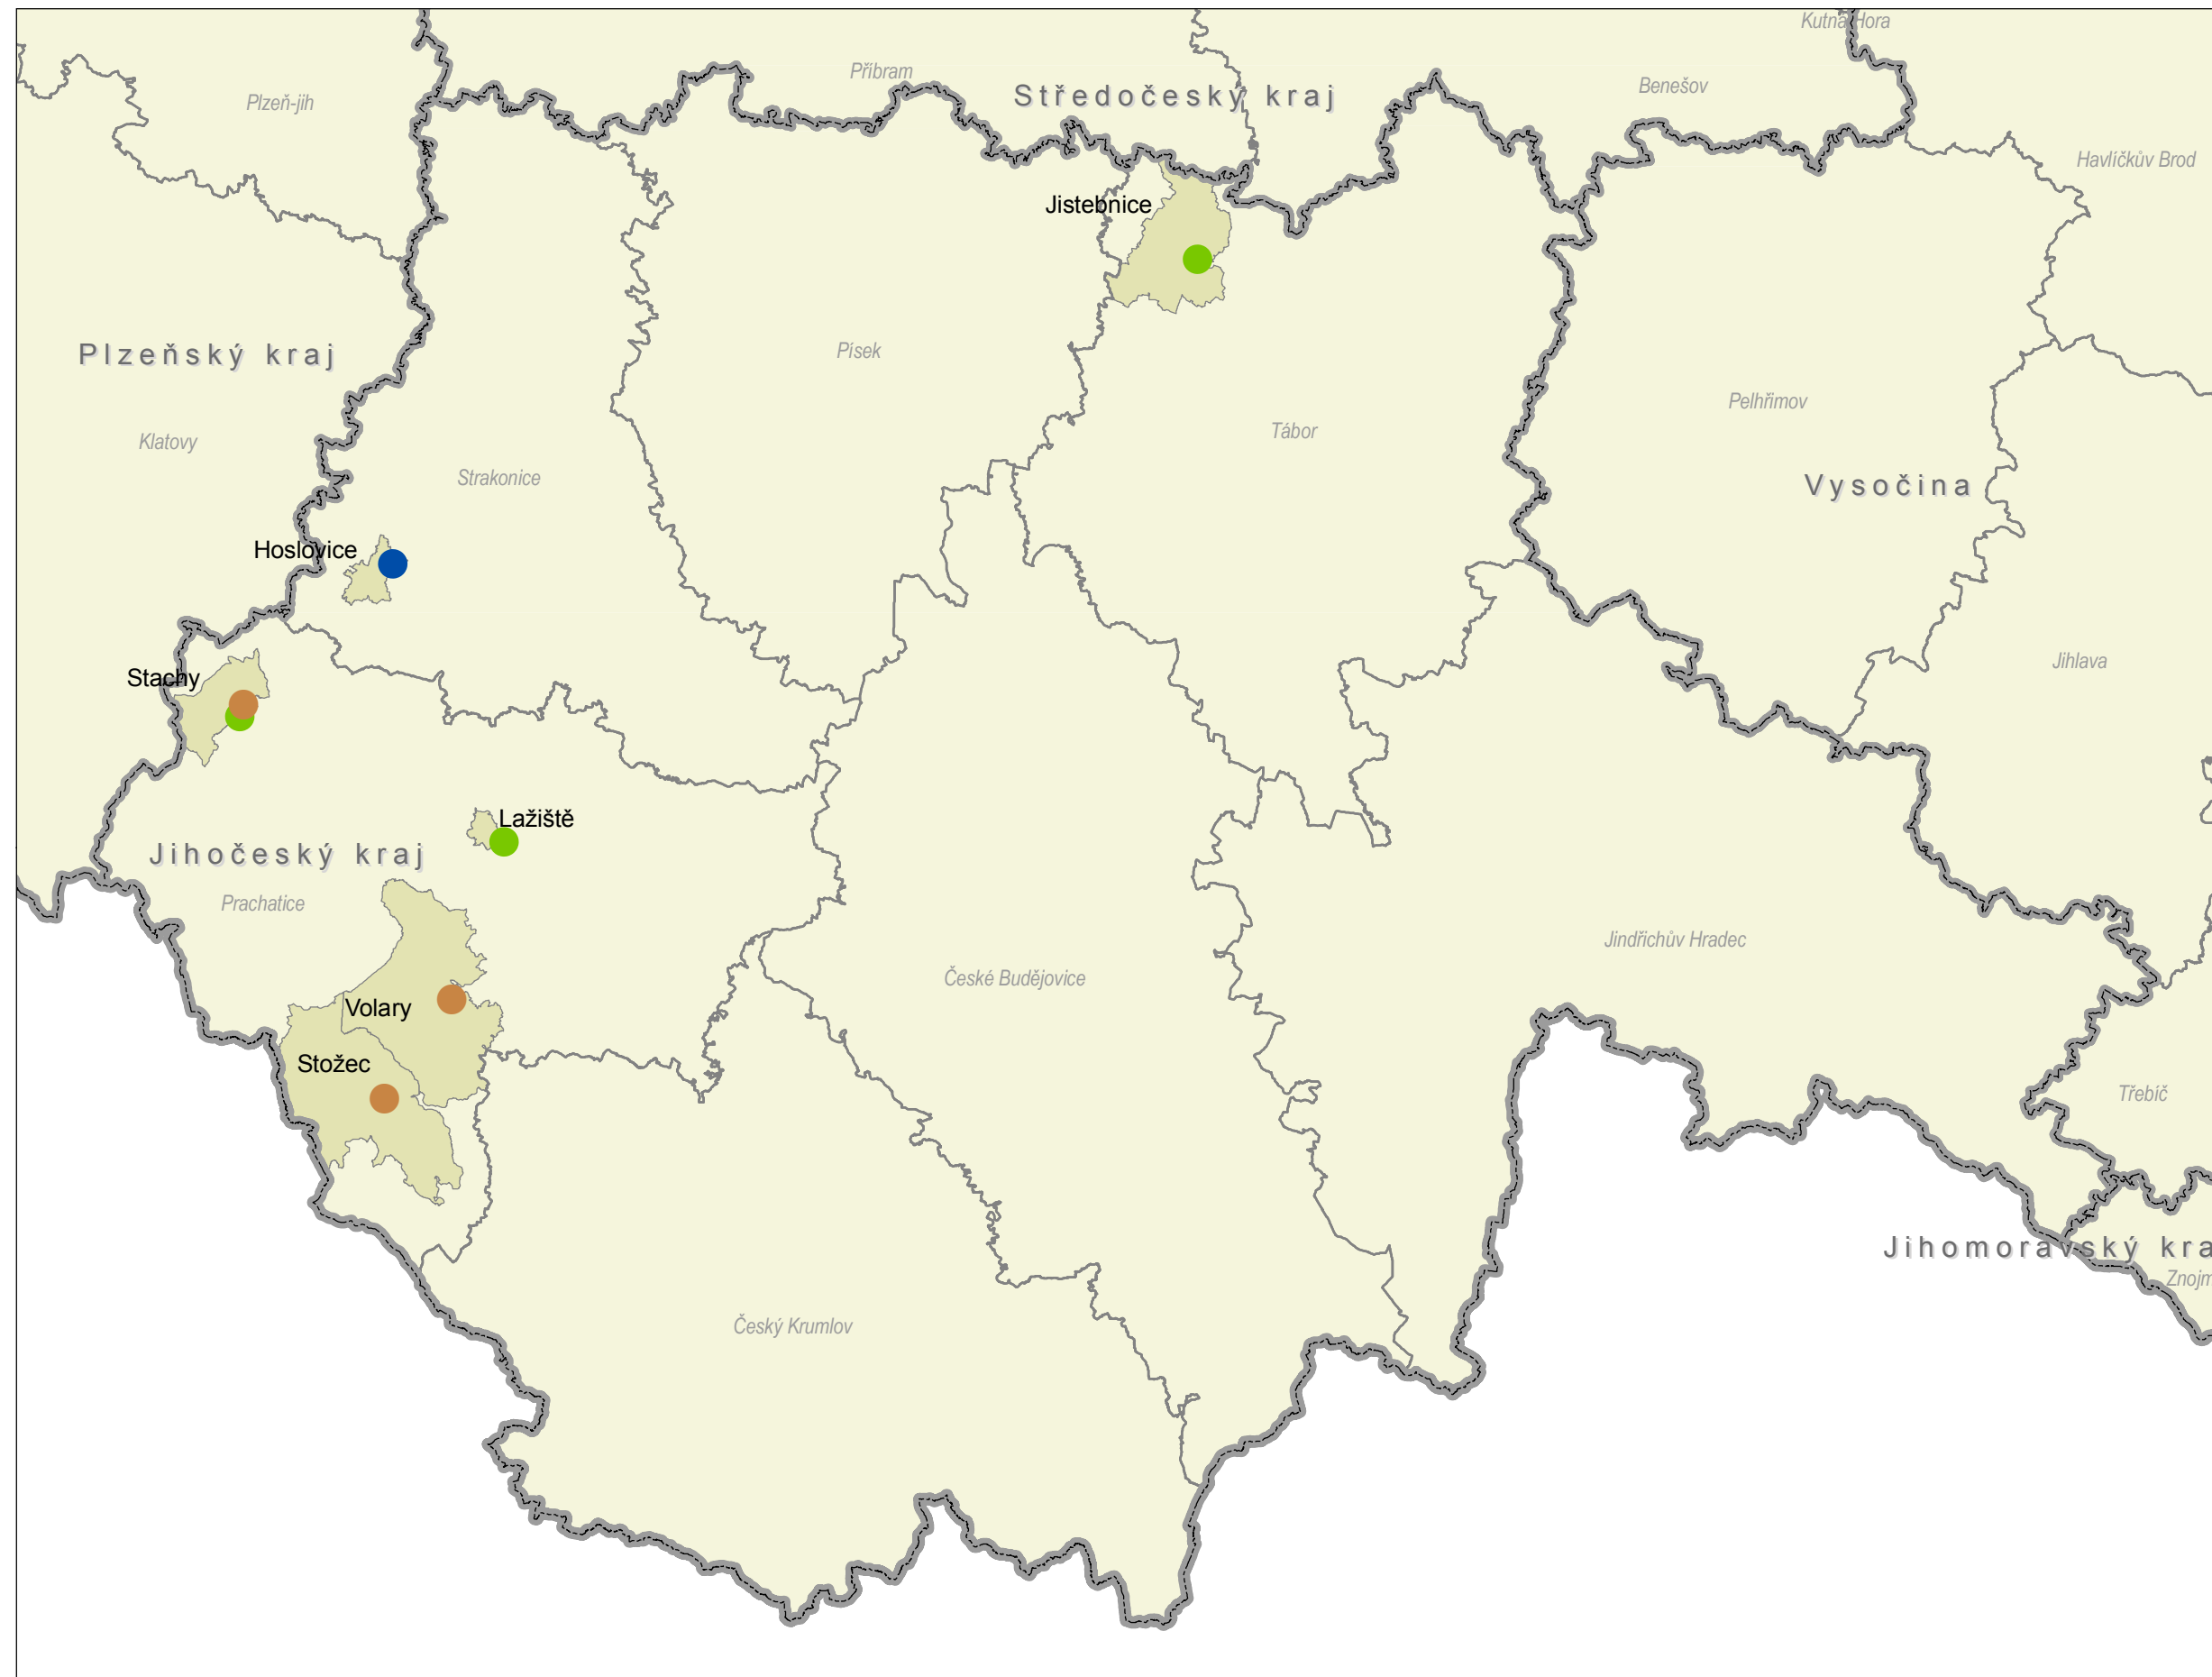

MAPA Č. 3 - PŘEHLED LOKALIT - Jihočeský kraj

LEGENDA

- Muzeum (muzeum v přírodě, solitérní objekt)
- Památková rezervace
- Památková zóna
- Městské sídlo
- Sakrální stavba
- Zvonice
- hranice České republiky
- hranice krajů
- hranice okresů
- kraje České republiky

0 5 10 20 kilometry