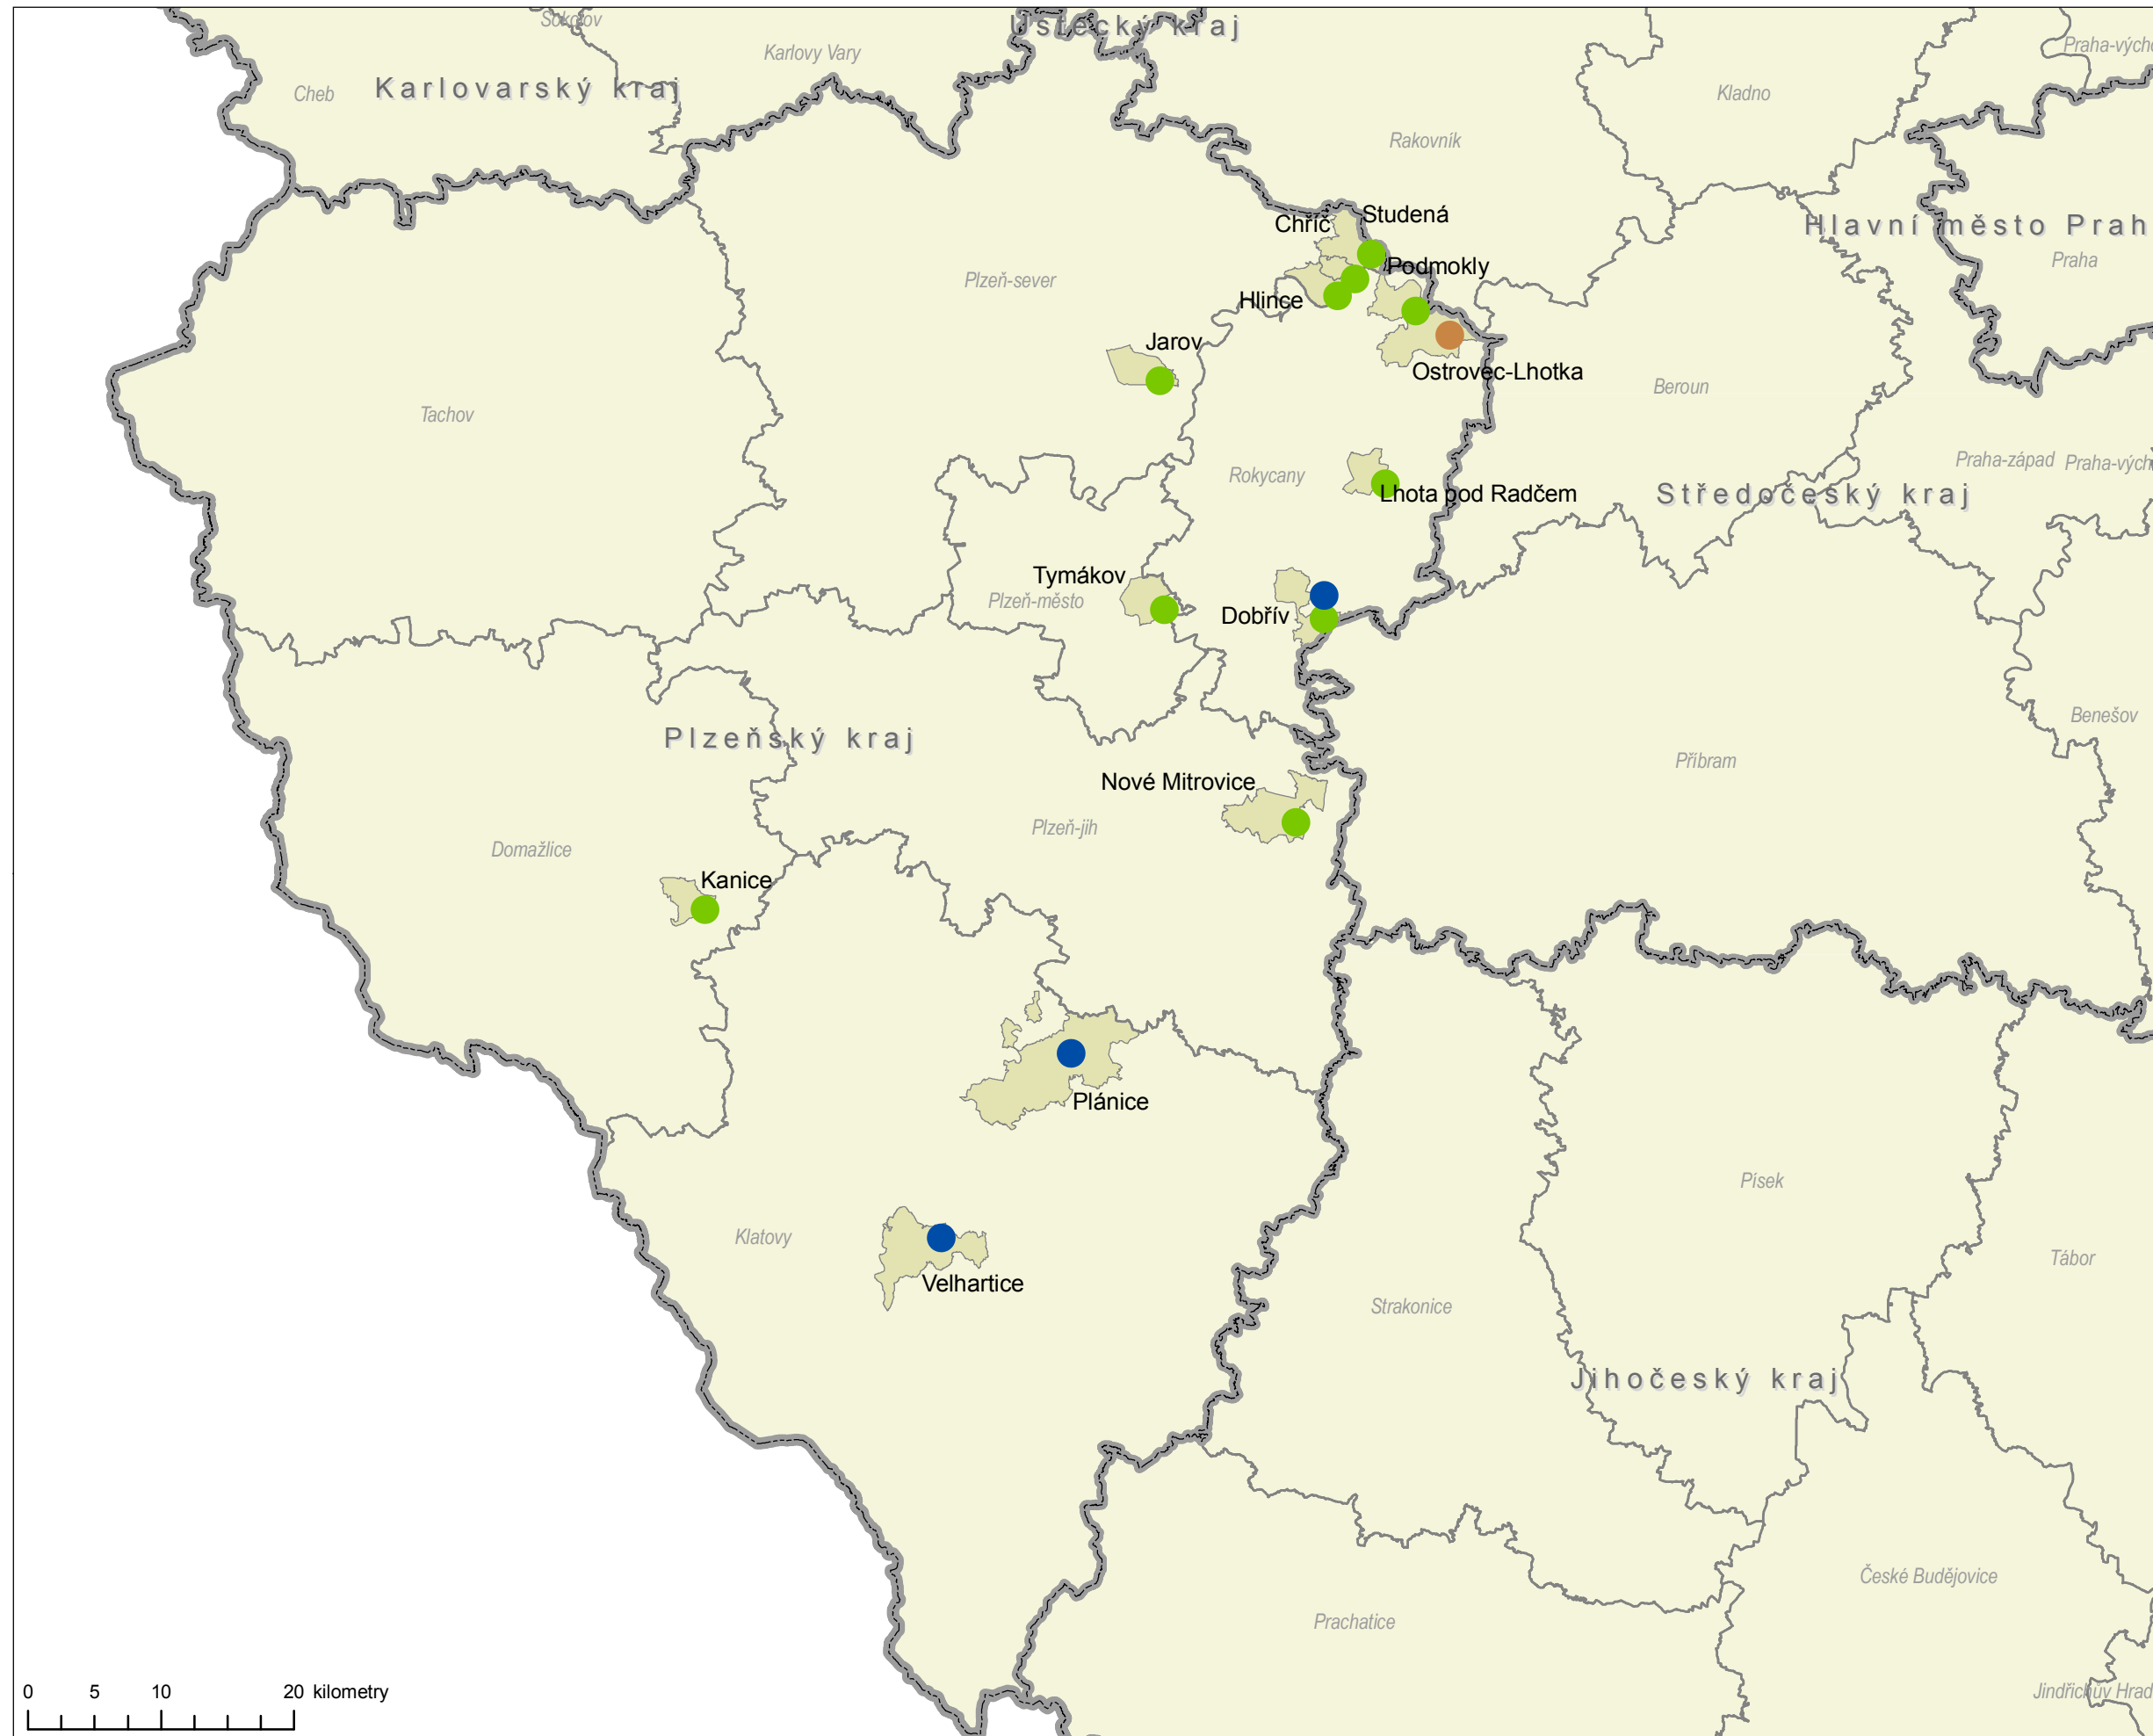

MAPA Č. 4 - PŘEHLED LOKALIT - Plzeňský kraj

**LEGENDA**

- Muzeum (muzeum v přírodě, solitérní objekt)
- Památková rezervace
- Památková zóna
- Městské sídlo
- Sakrální stavba
- Zvonice
- hranice České republiky
- hranice krajů
- hranice okresů
- kraje České republiky