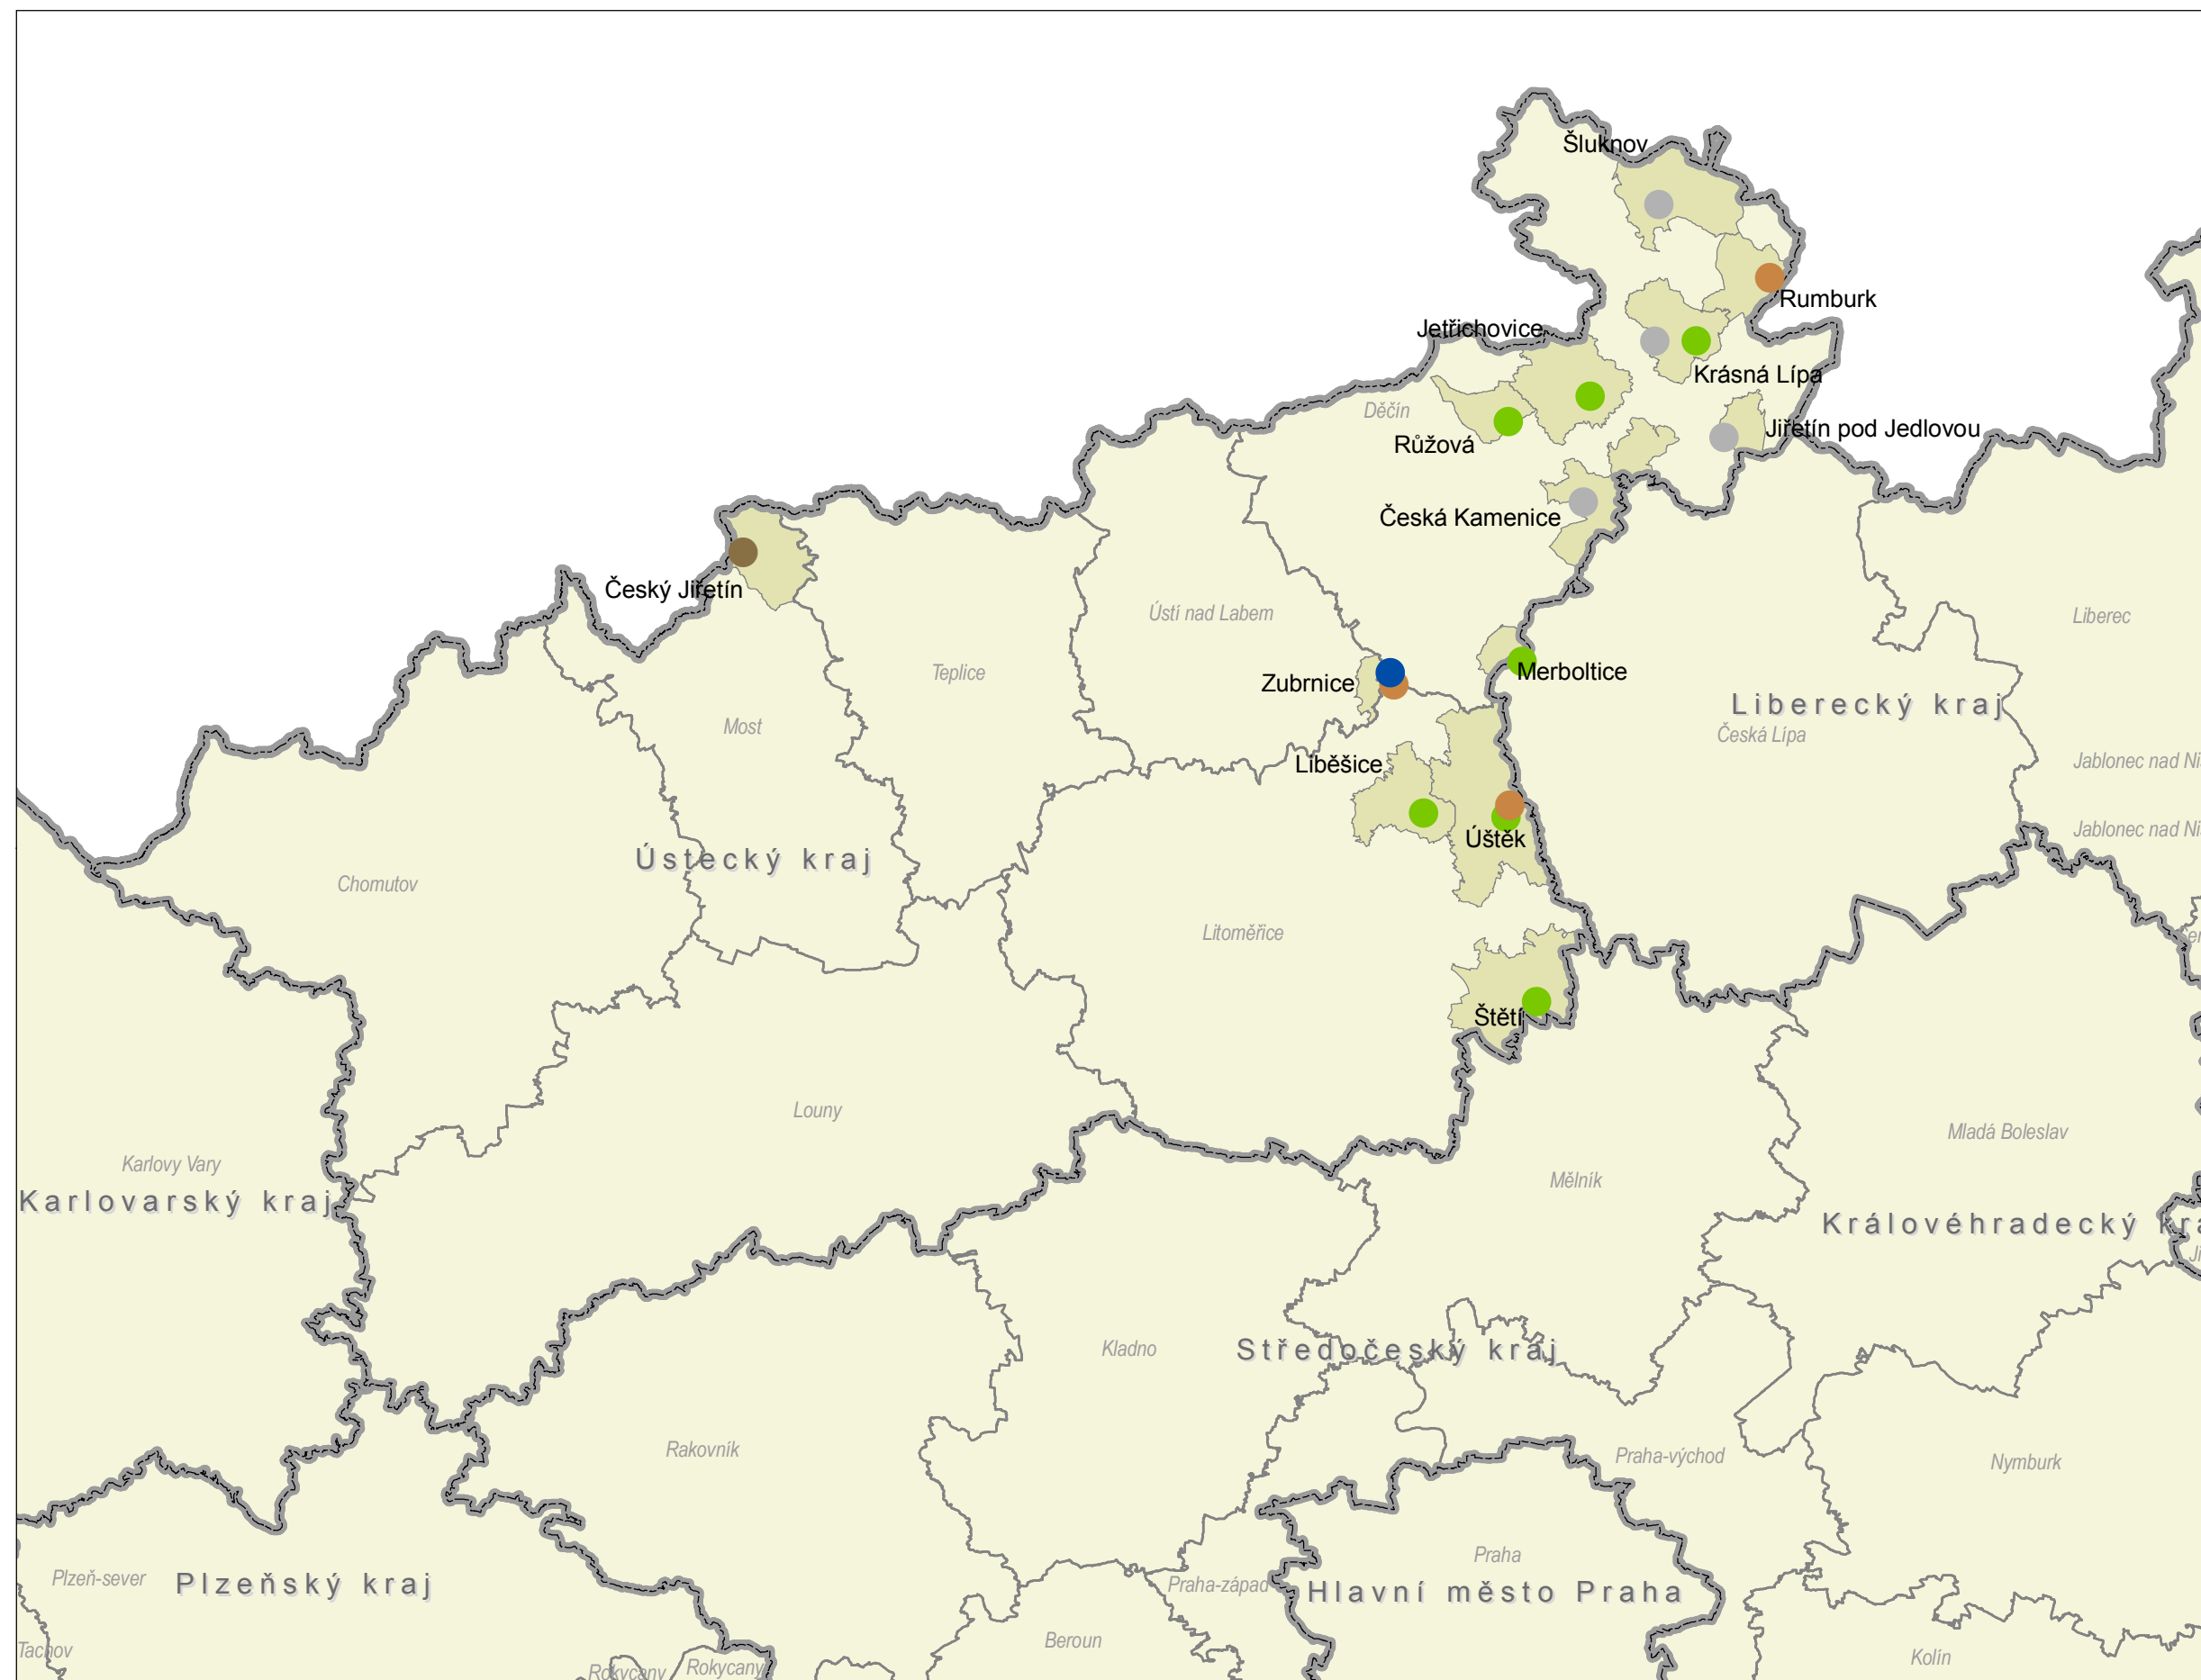

MAPA Č. 5 - PŘEHLED LOKALIT - Ústecký kraj

LEGENDA

- Muzeum (muzeum v přírodě, solitérní objekt)
- Památková rezervace
- Památková zóna
- Městské sídlo
- Sakrální stavba
- Zvonice
- hranice České republiky
- ▭ hranice krajů
- ▭ hranice okresů
- ▭ kraje České republiky