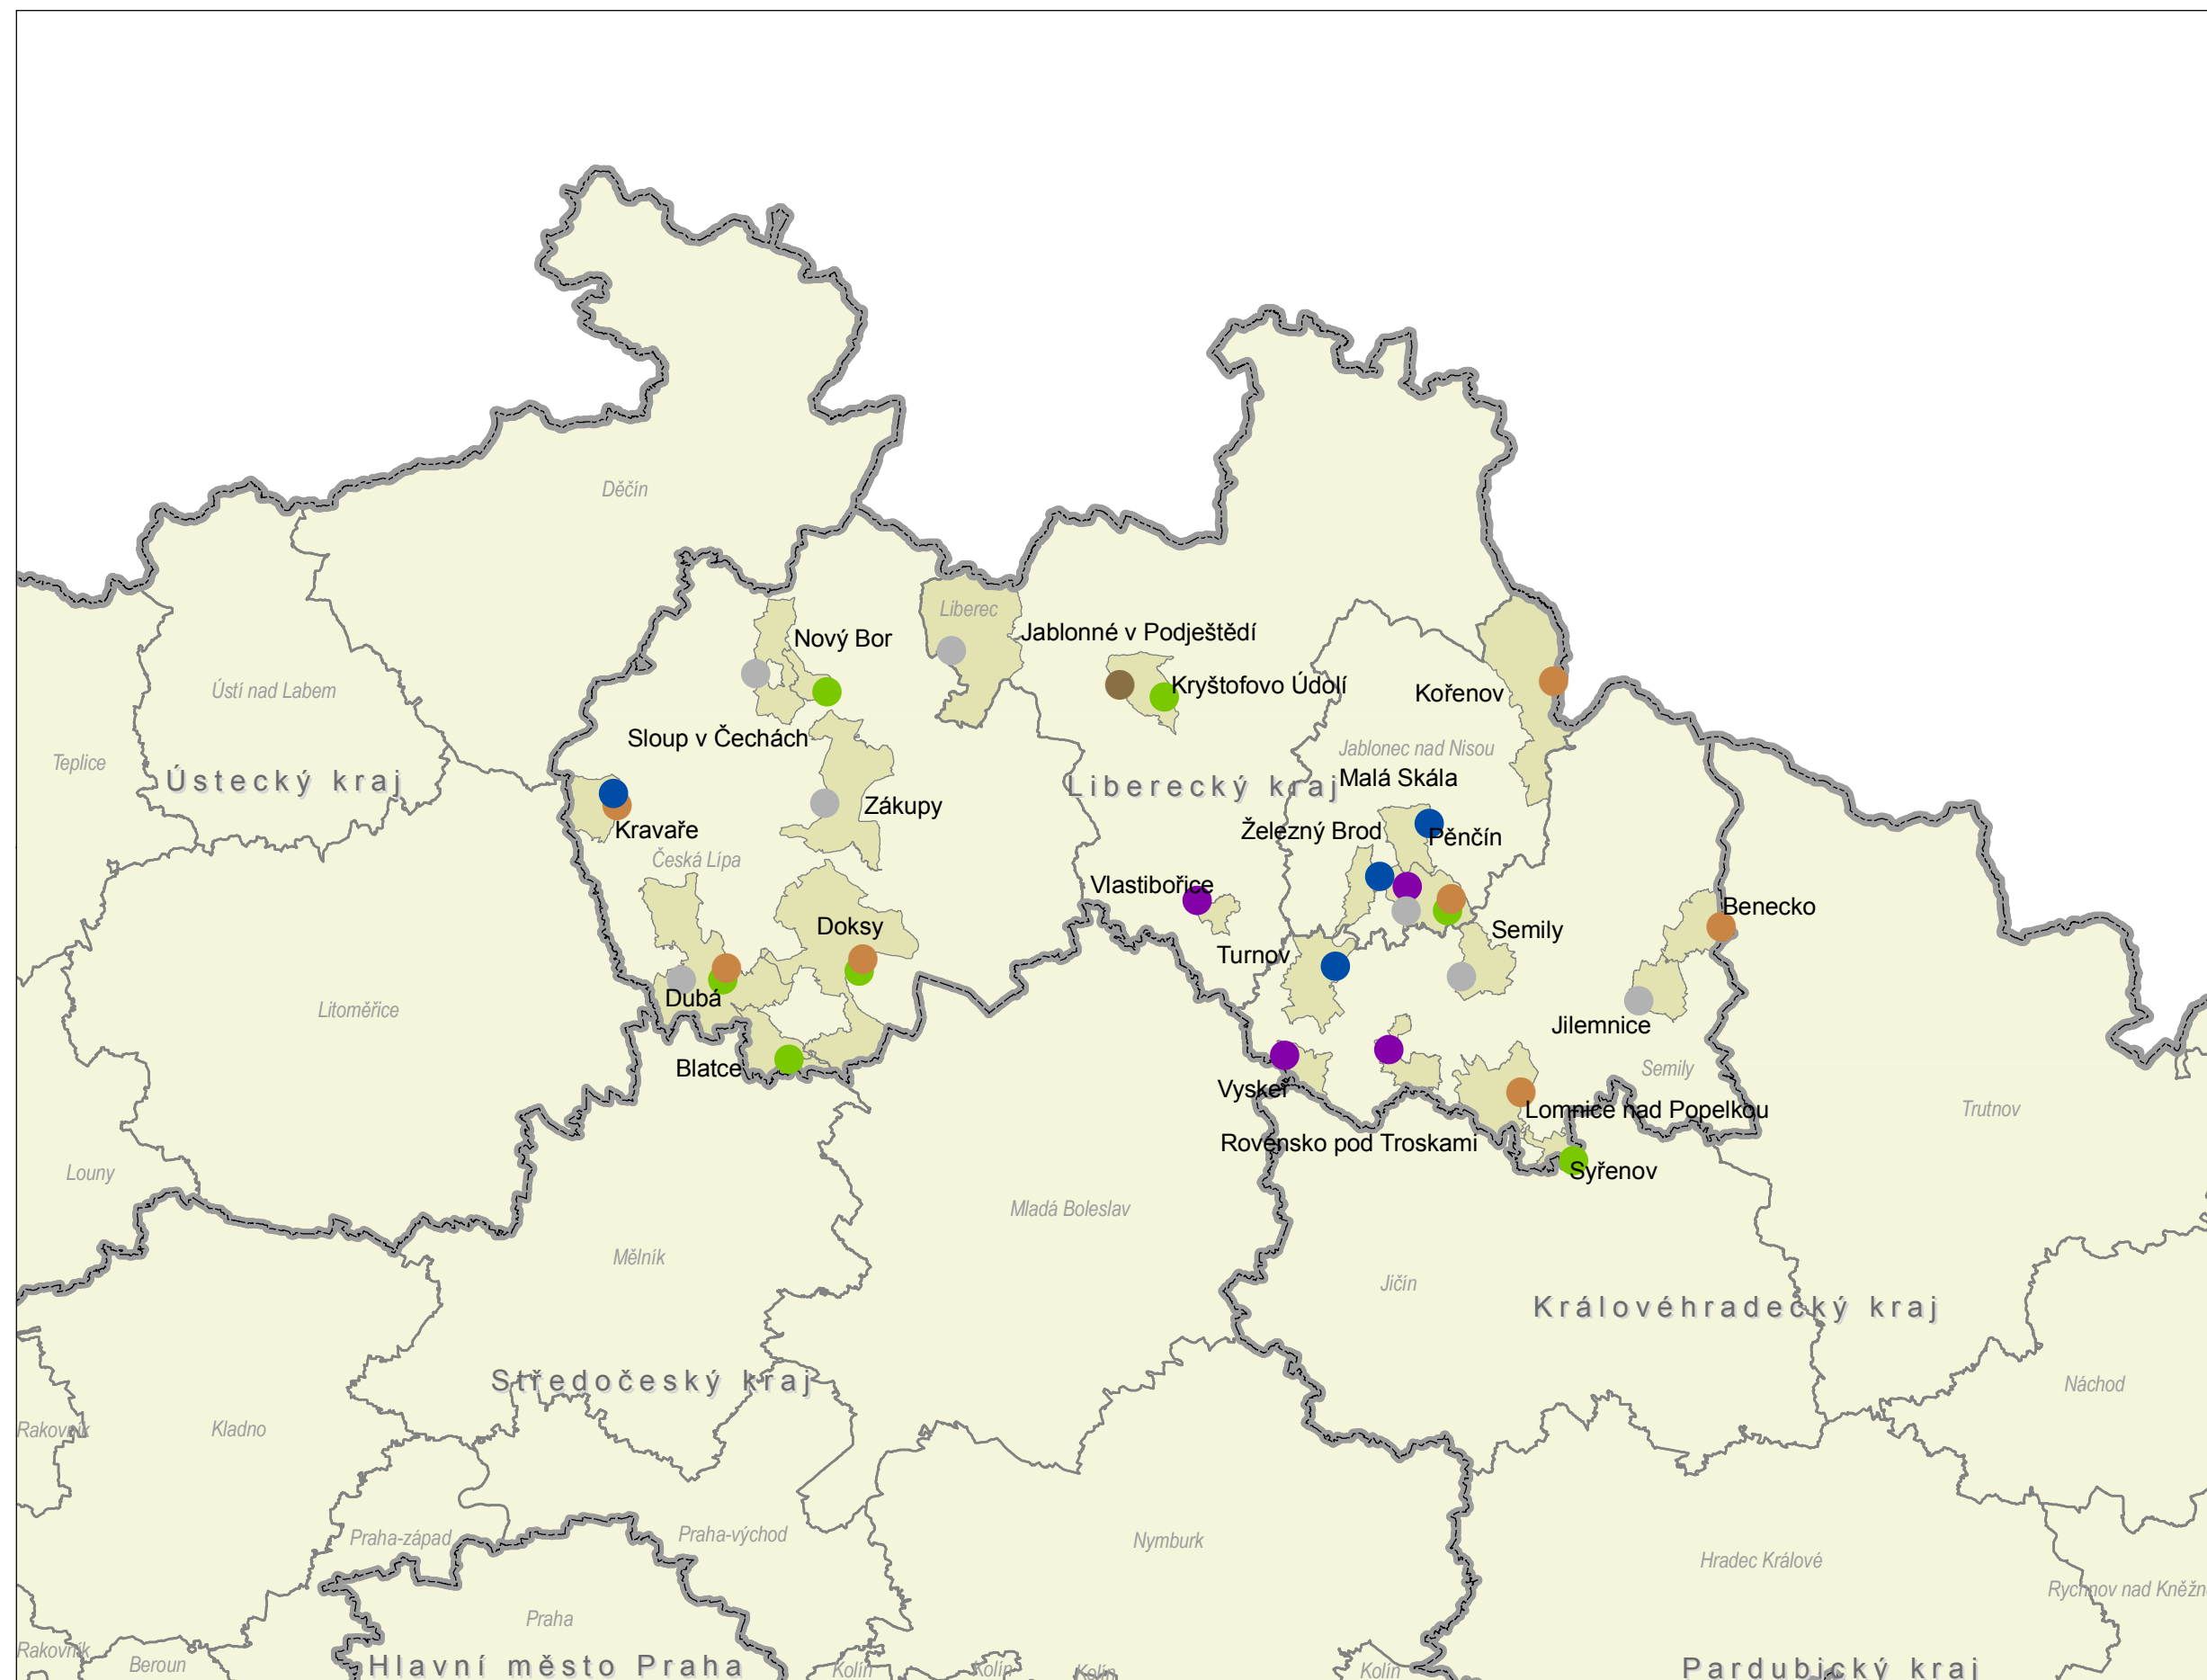

**MAPA Č. 6 - PŘEHLED LOKALIT - Liberecký kraj**

**LEGENDA**

- Muzeum (muzeum v přírodě, solitérní objekt)
- Památková rezervace
- Památková zóna
- Městské sídlo
- Sakrální stavba
- Zvonice
- hranice České republiky
- hranice krajů
- hranice okresů
- kraje České republiky