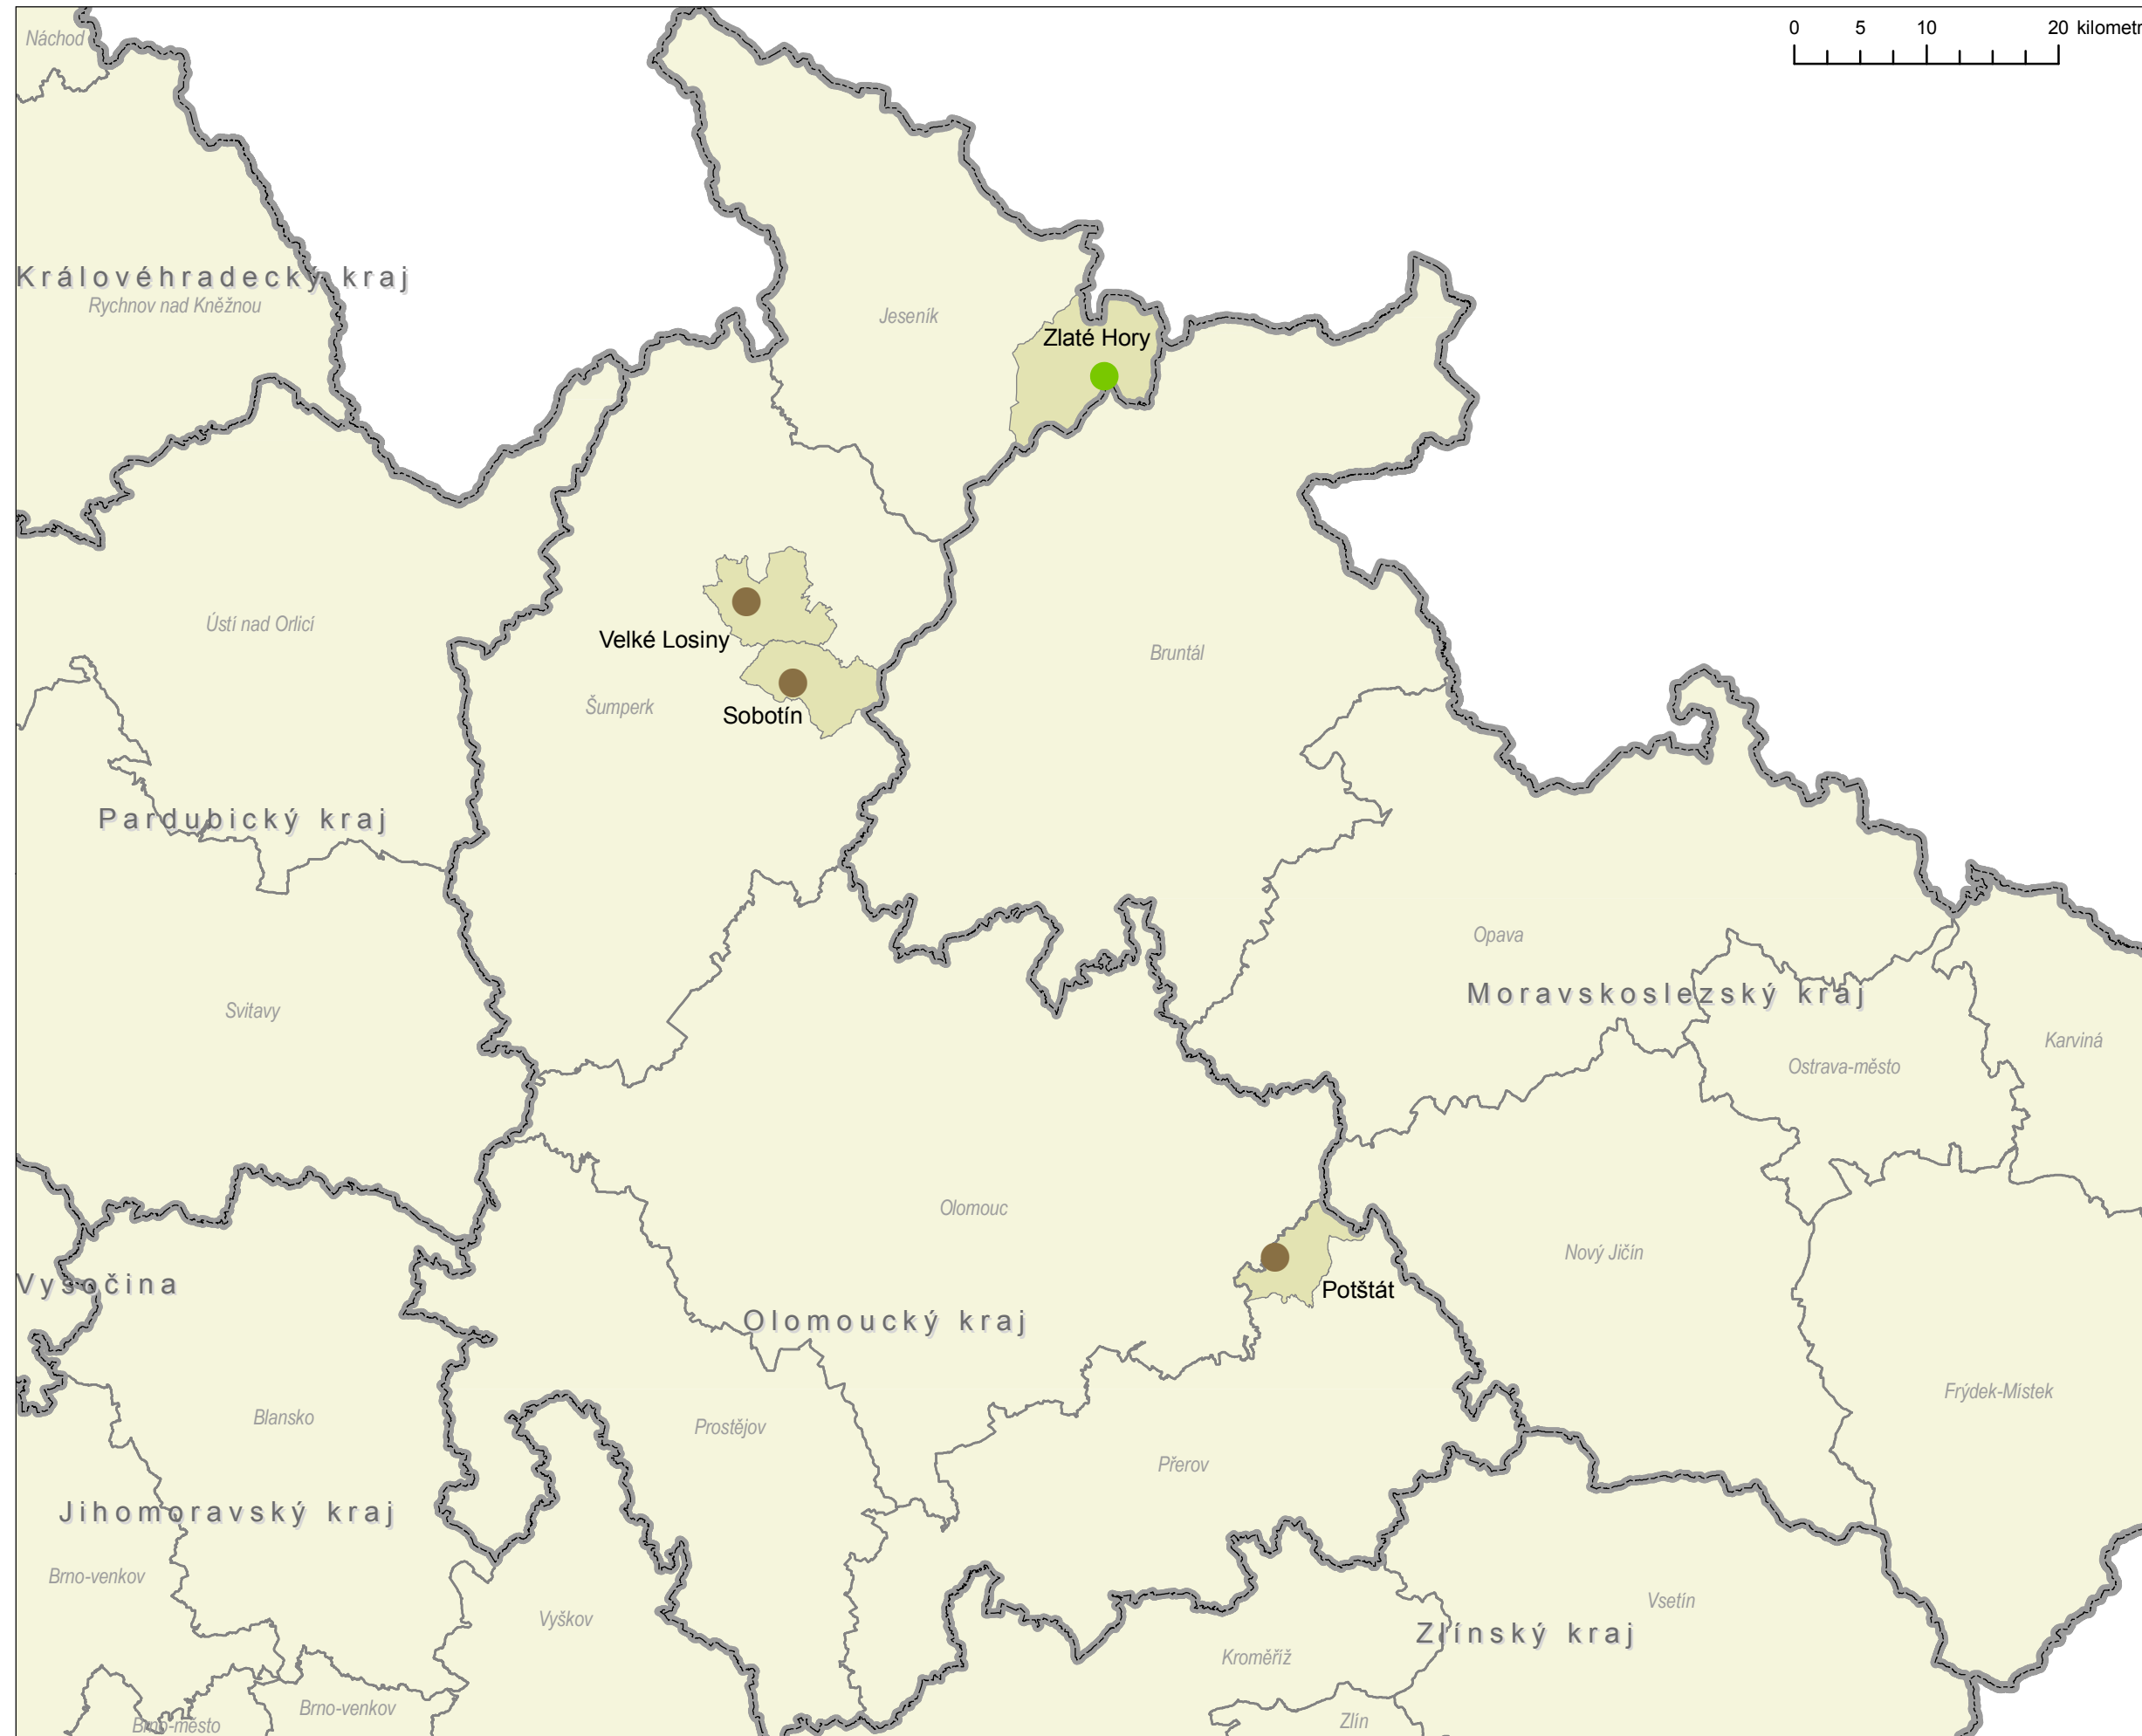

MAPA Č. 11 - PŘEHLED LOKALIT - Olomoucký kraj

**LEGENDA**

- Muzeum (muzeum v přírodě, solitérní objekt)
- Památková rezervace
- Památková zóna
- Městské sídlo
- Sakrální stavba
- Zvonice
- hranice České republiky
- hranice krajů
- hranice okresů
- kraje České republiky