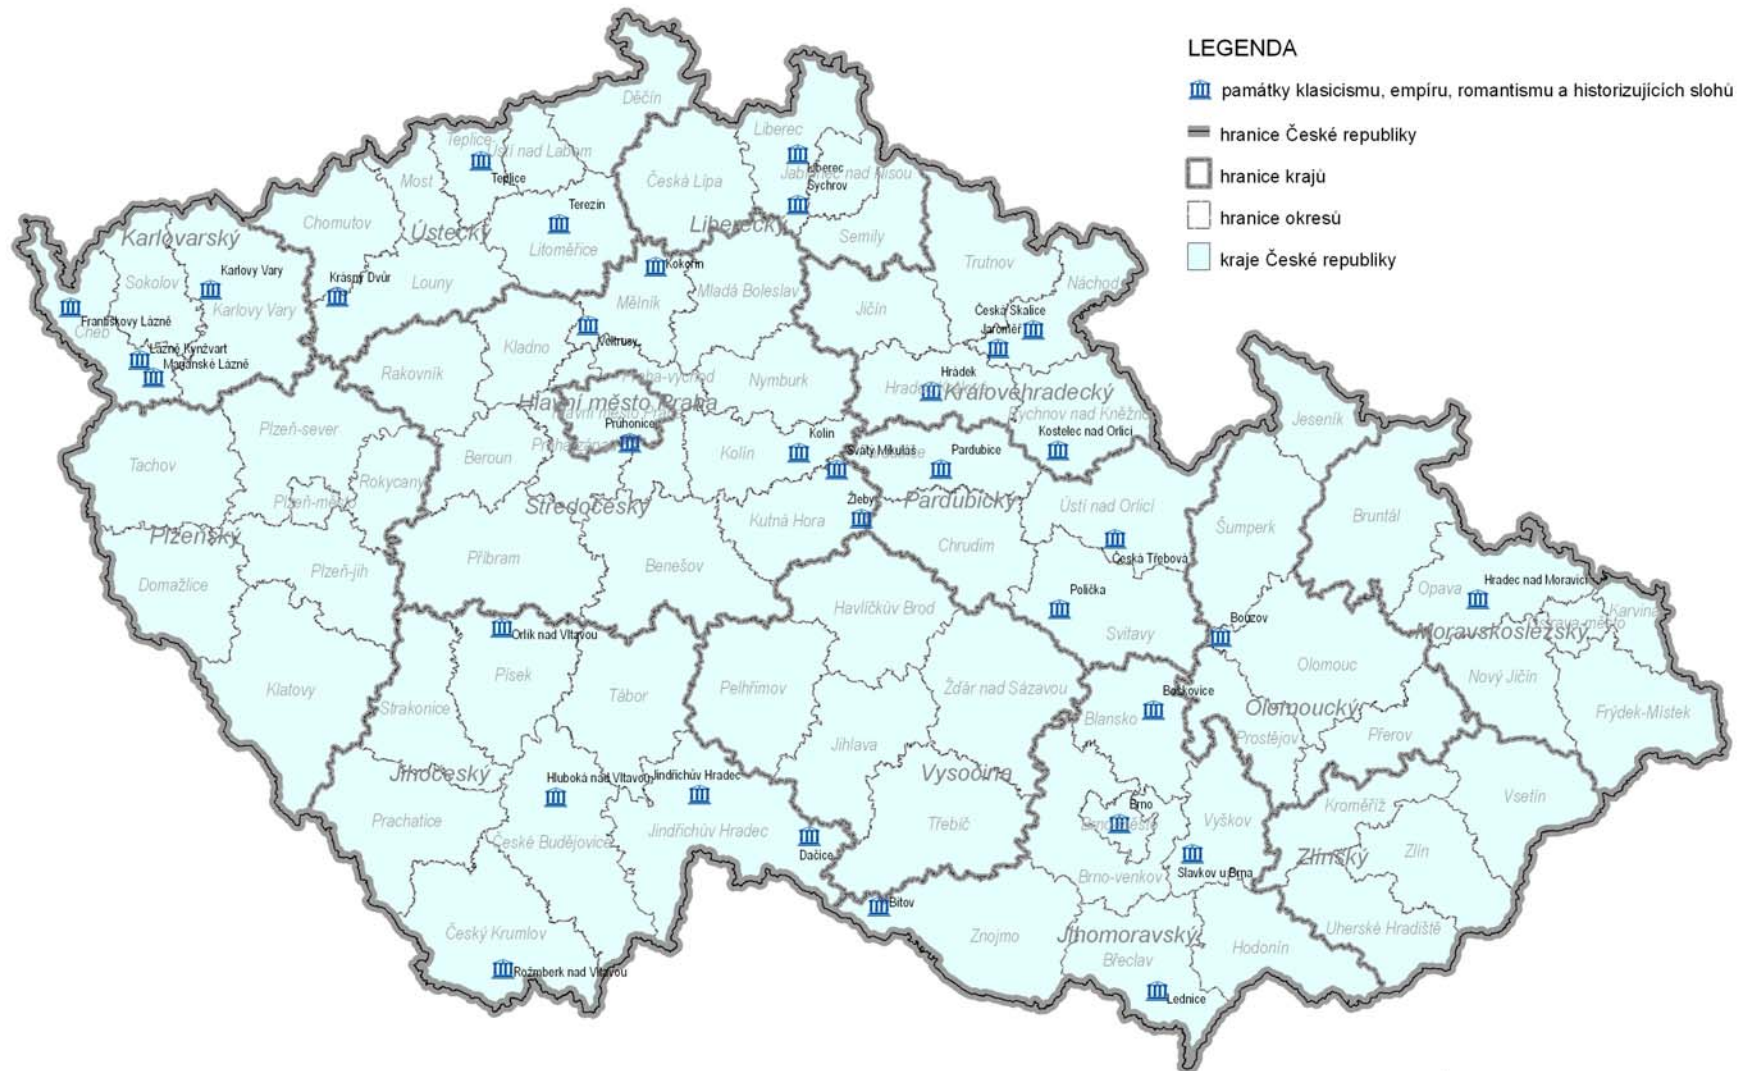

KULTURNĚ HISTORICKÝ POTENCIÁL ÚZEMÍ ČR PRO CESTOVNÍ RUCH
Členění dle stavebních slohů

5. PAMÁTKY KLASICISMU, EMPIRŮ, ROMANTISMU A HISTORIZUJÍCÍCH SLOHŮ - Česká republika

Ústav územního rozvoje Brno, prosinec 2006