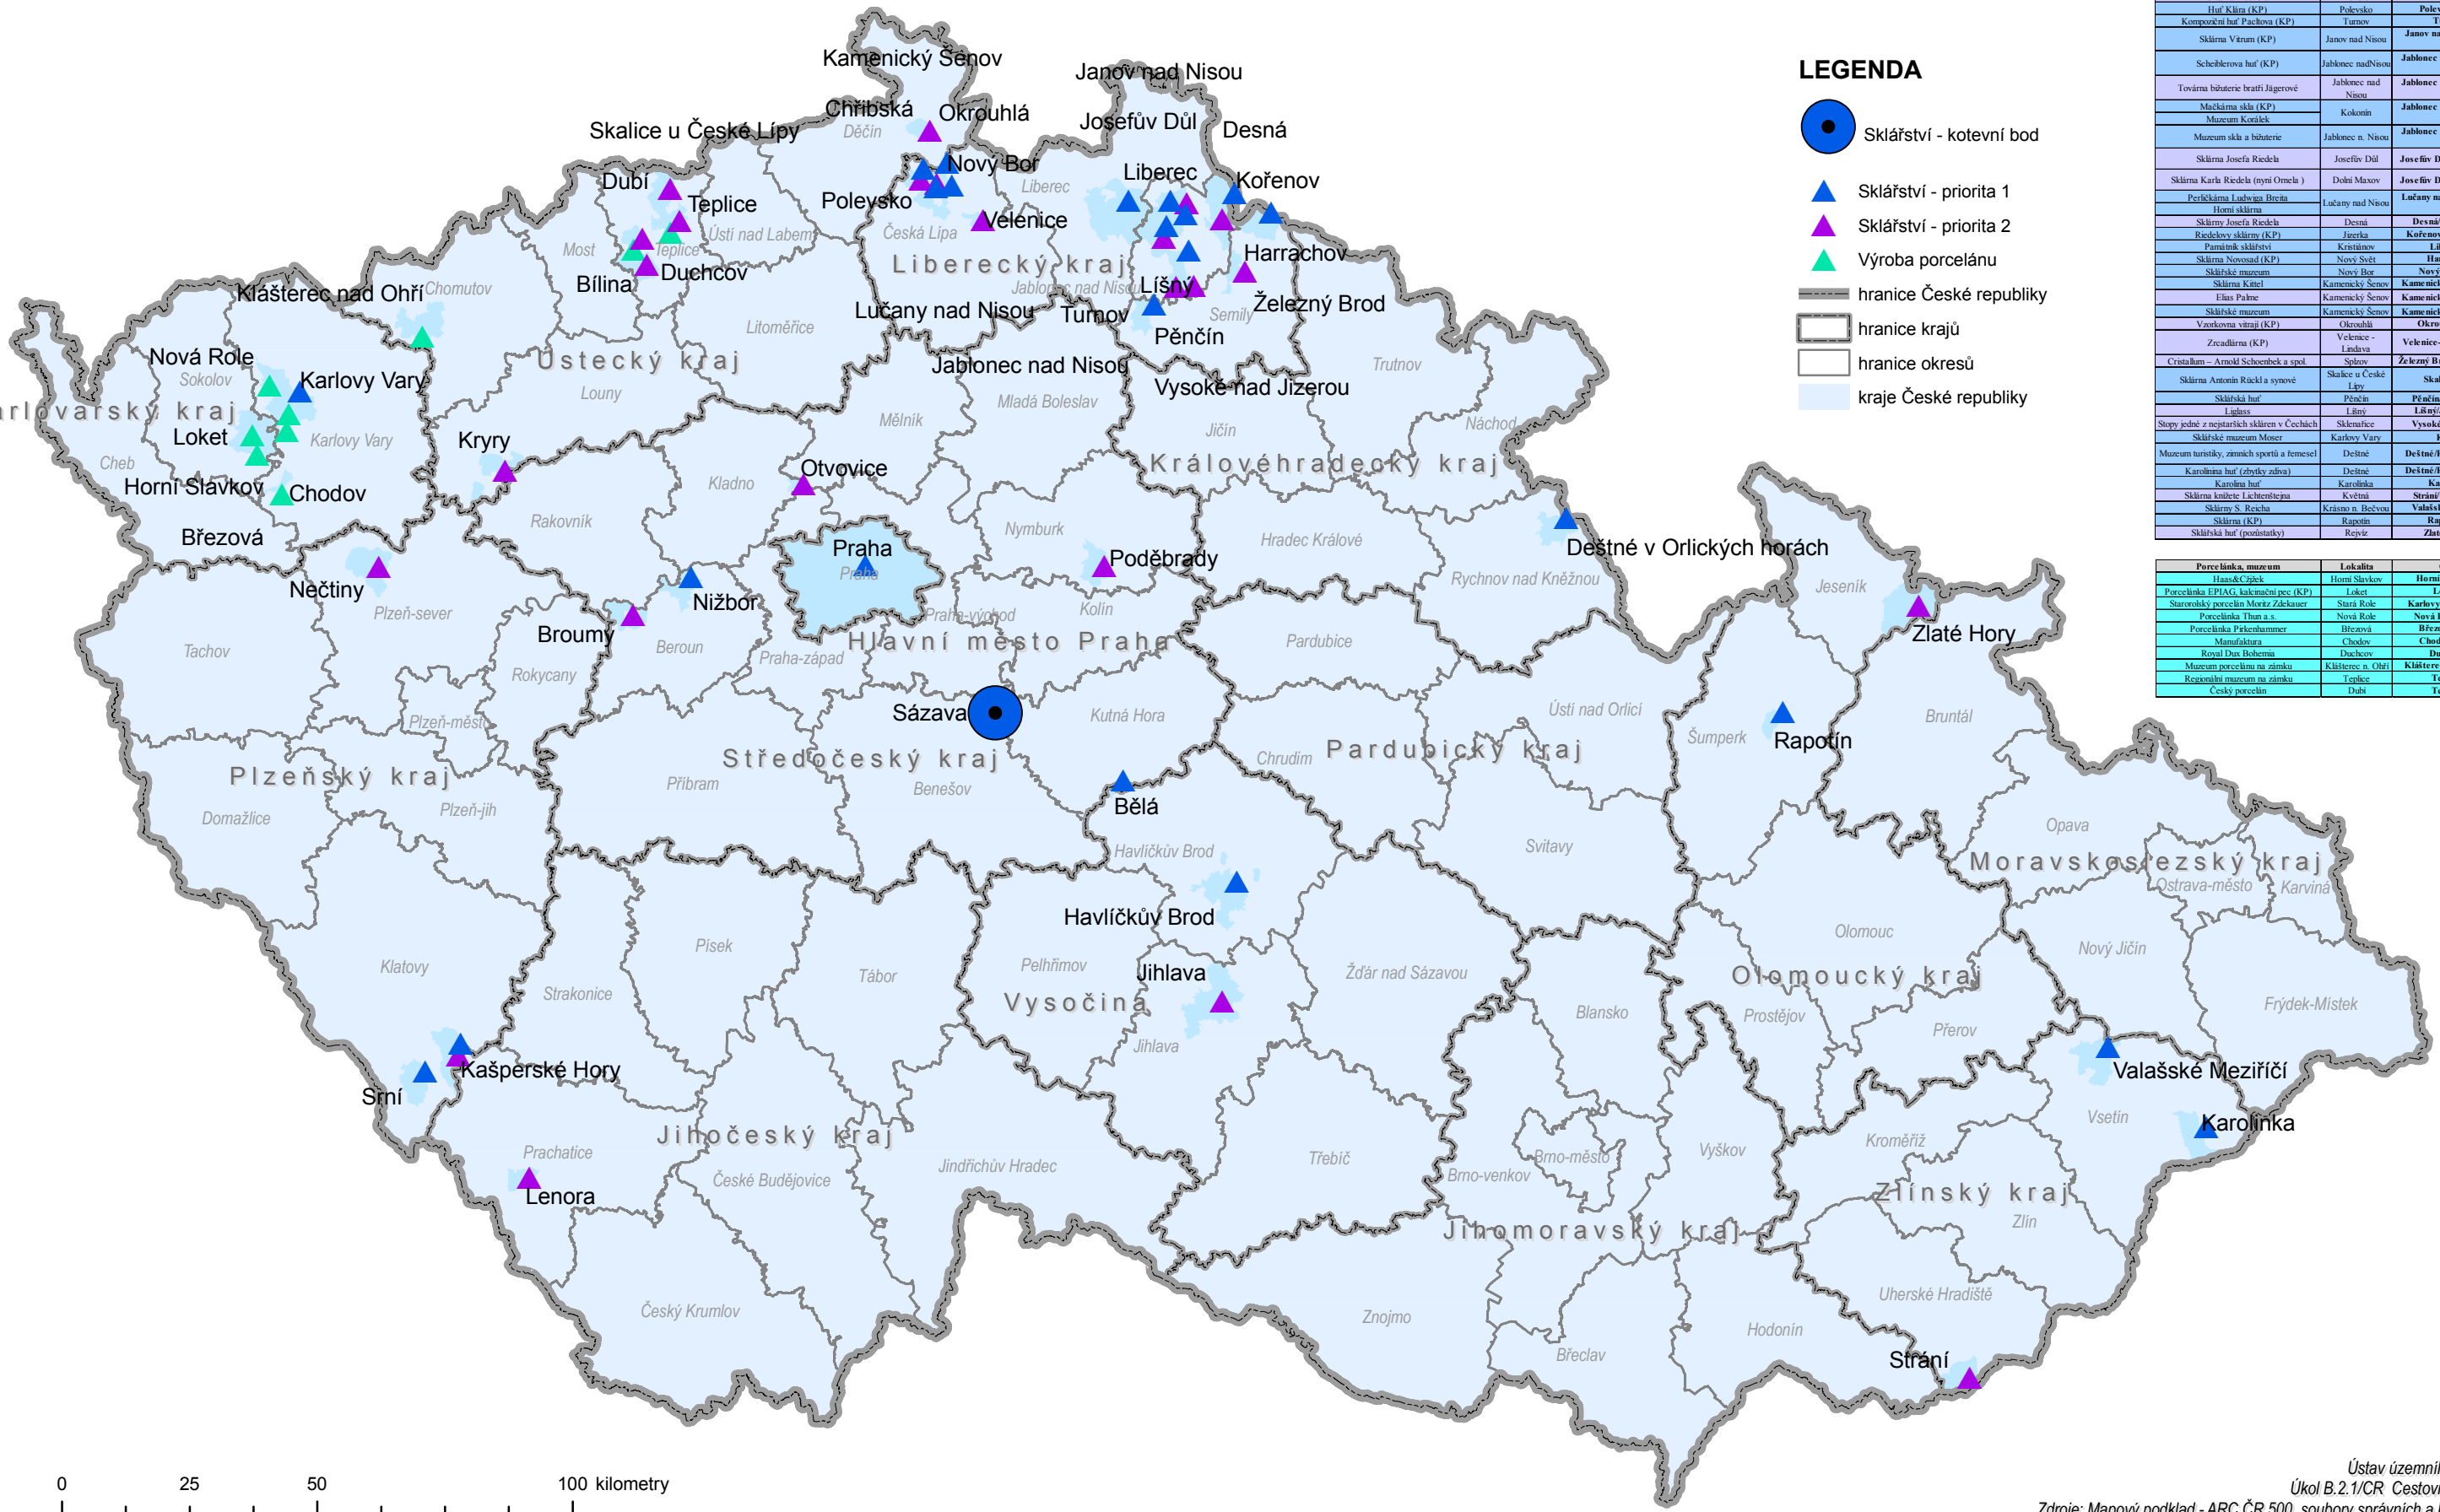

CESTOVNÍ RUCH A KULTURNÍ DĚDICTVÍ V ČR - TRASY INDUSTRIÁLNÍHO DĚDICTVÍ
Návrh dalších tras a kotevních míst v ČR v rámci mezinárodního projektu ERIH

MAPA Č. 1 - ZPRACOVATELSKÝ PRŮMYSL - SKLÁŘSTVÍ, VÝROBA PORCELÁNU

LEGENDA

- Sklářství - kotevní bod
- ▲ Sklářství - prioritá 1
- ▲ Sklářství - prioritá 2
- ▲ Výroba porcelánu
- hranice České republiky
- hranice krajů
- hranice okresů
- kraje České republiky