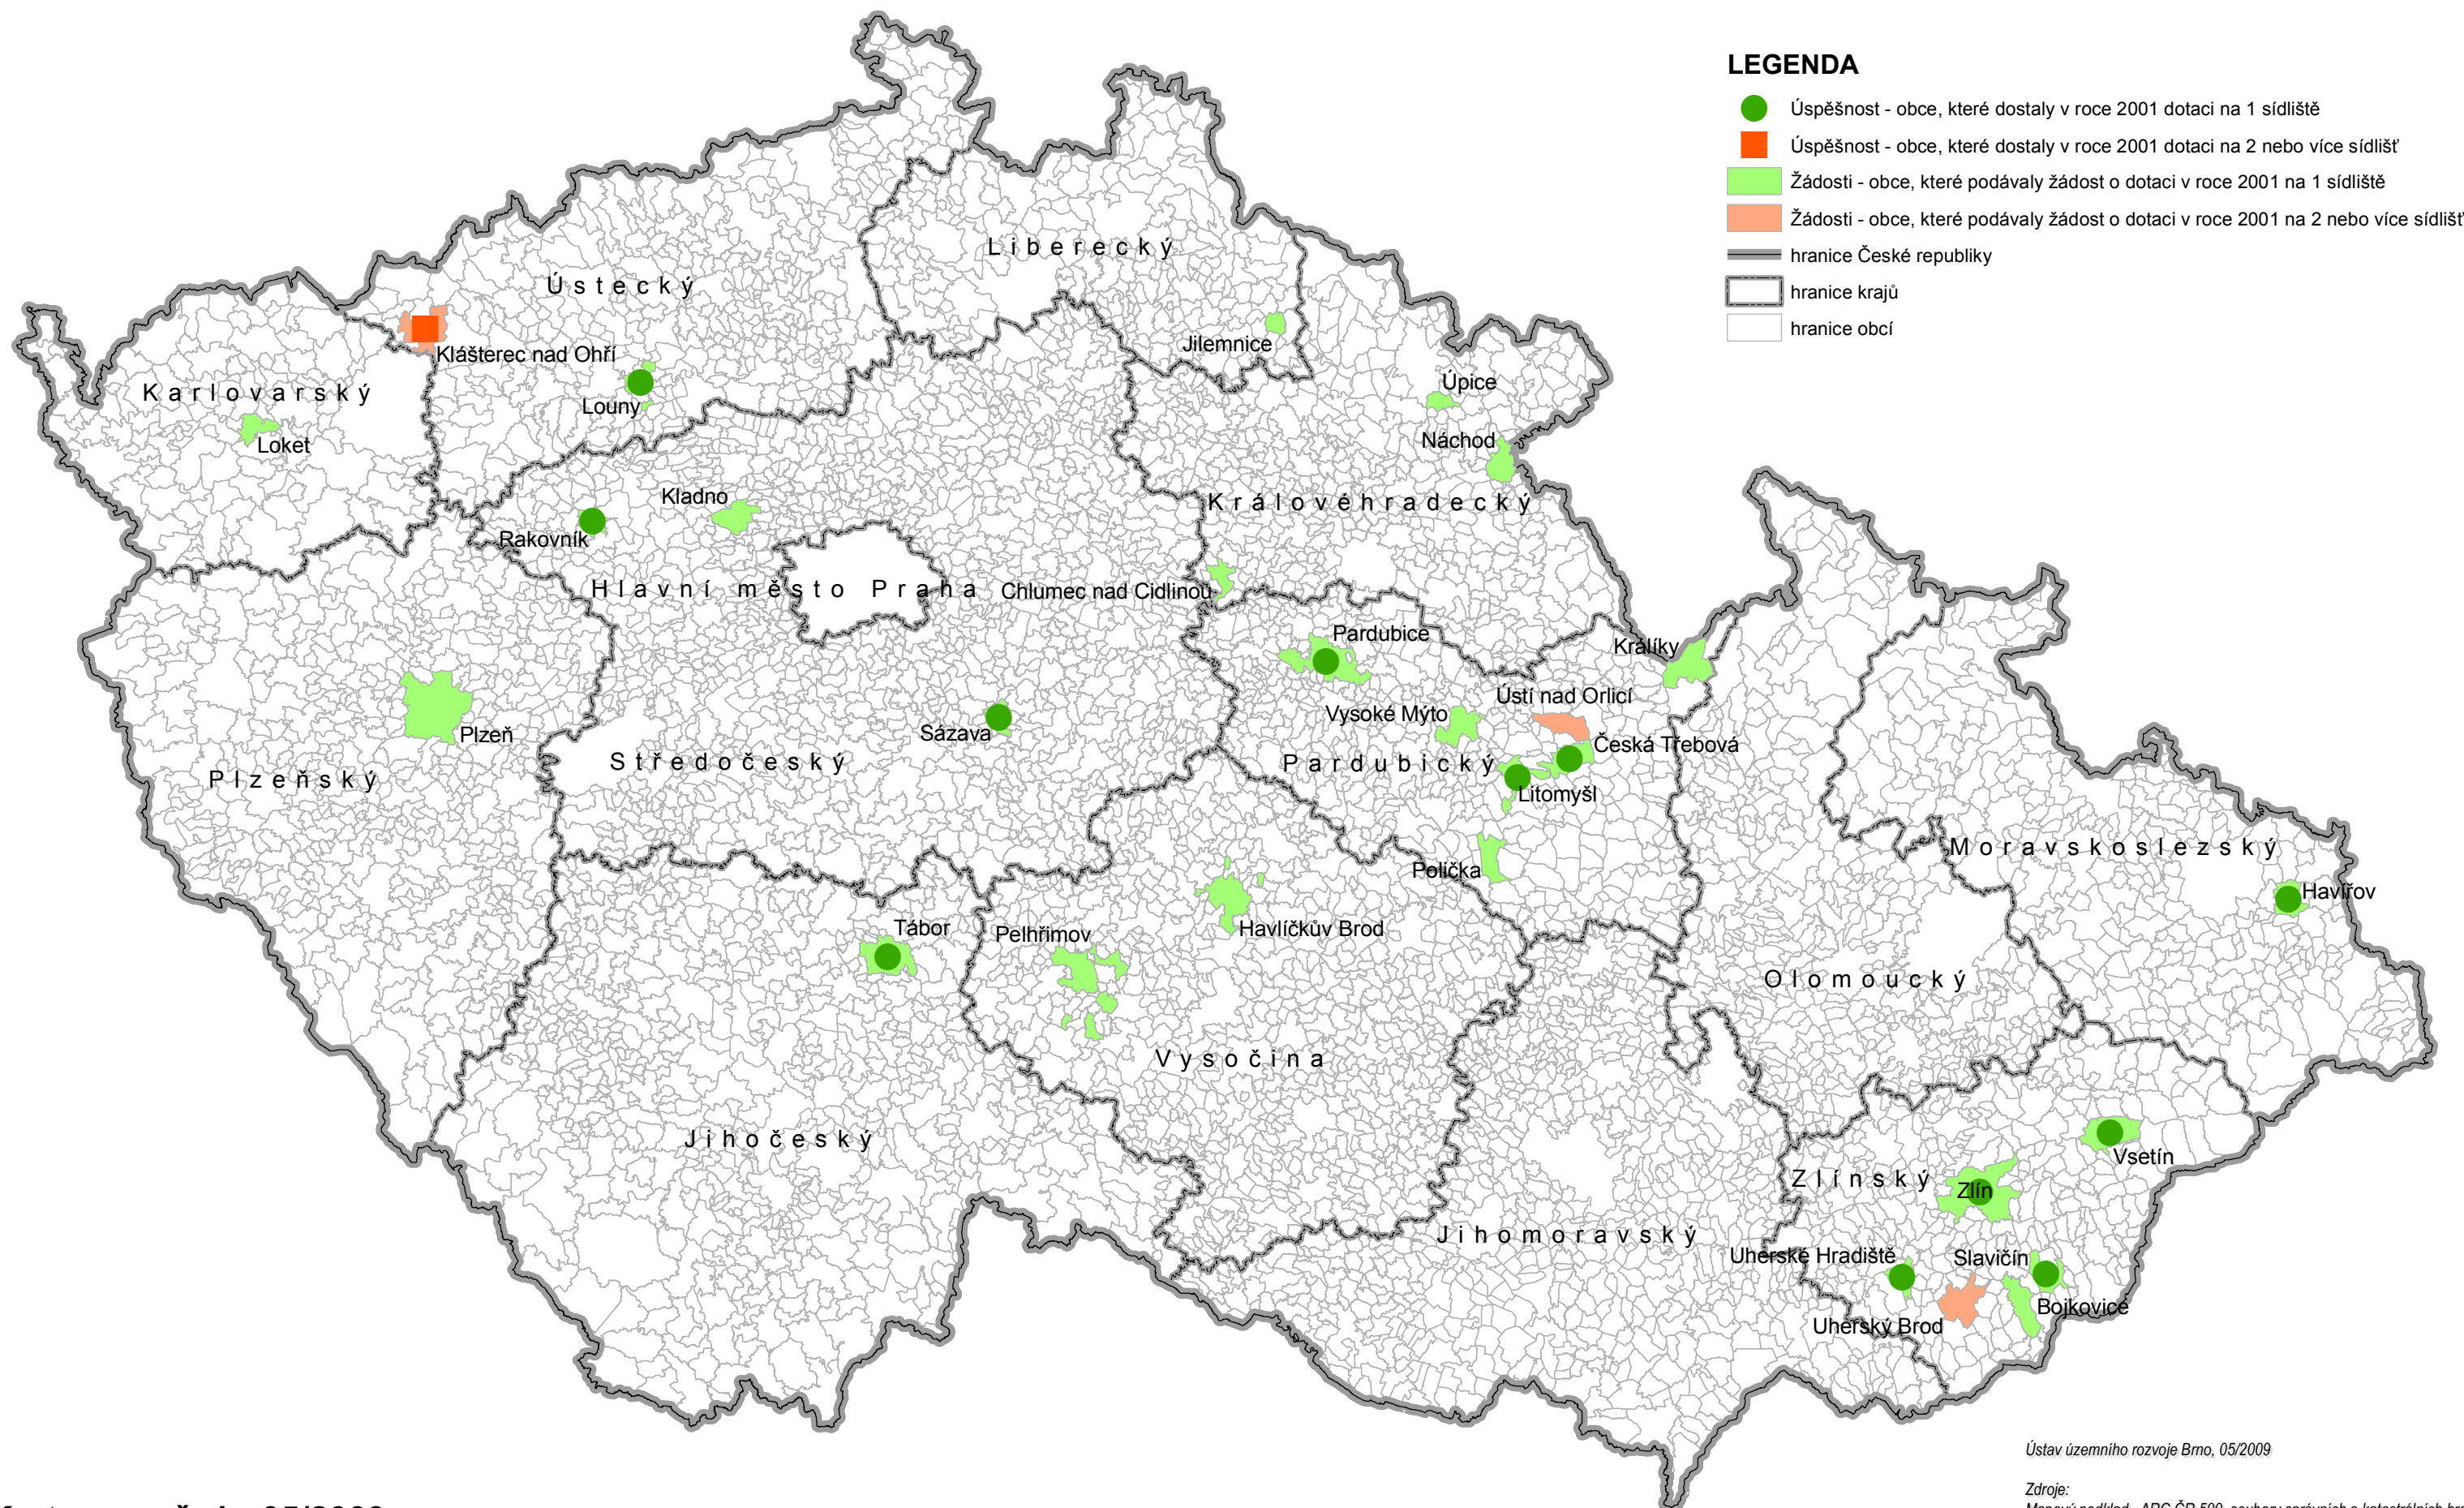

# REGENERACE PANELOVÝCH SÍDLIŠŤ

## Podané žádosti a získané dotace z programu regenerace panelových sídlišť v roce 2001

Ústav územního rozvoje Brno, 05/2009

Zdroje:  
Mapový podklad - ARC ČR 500, soubory správních a katastrálních hranic.  
Vstupní data - tabulky žádosti a dotací - poskytnutá OPB MMR.