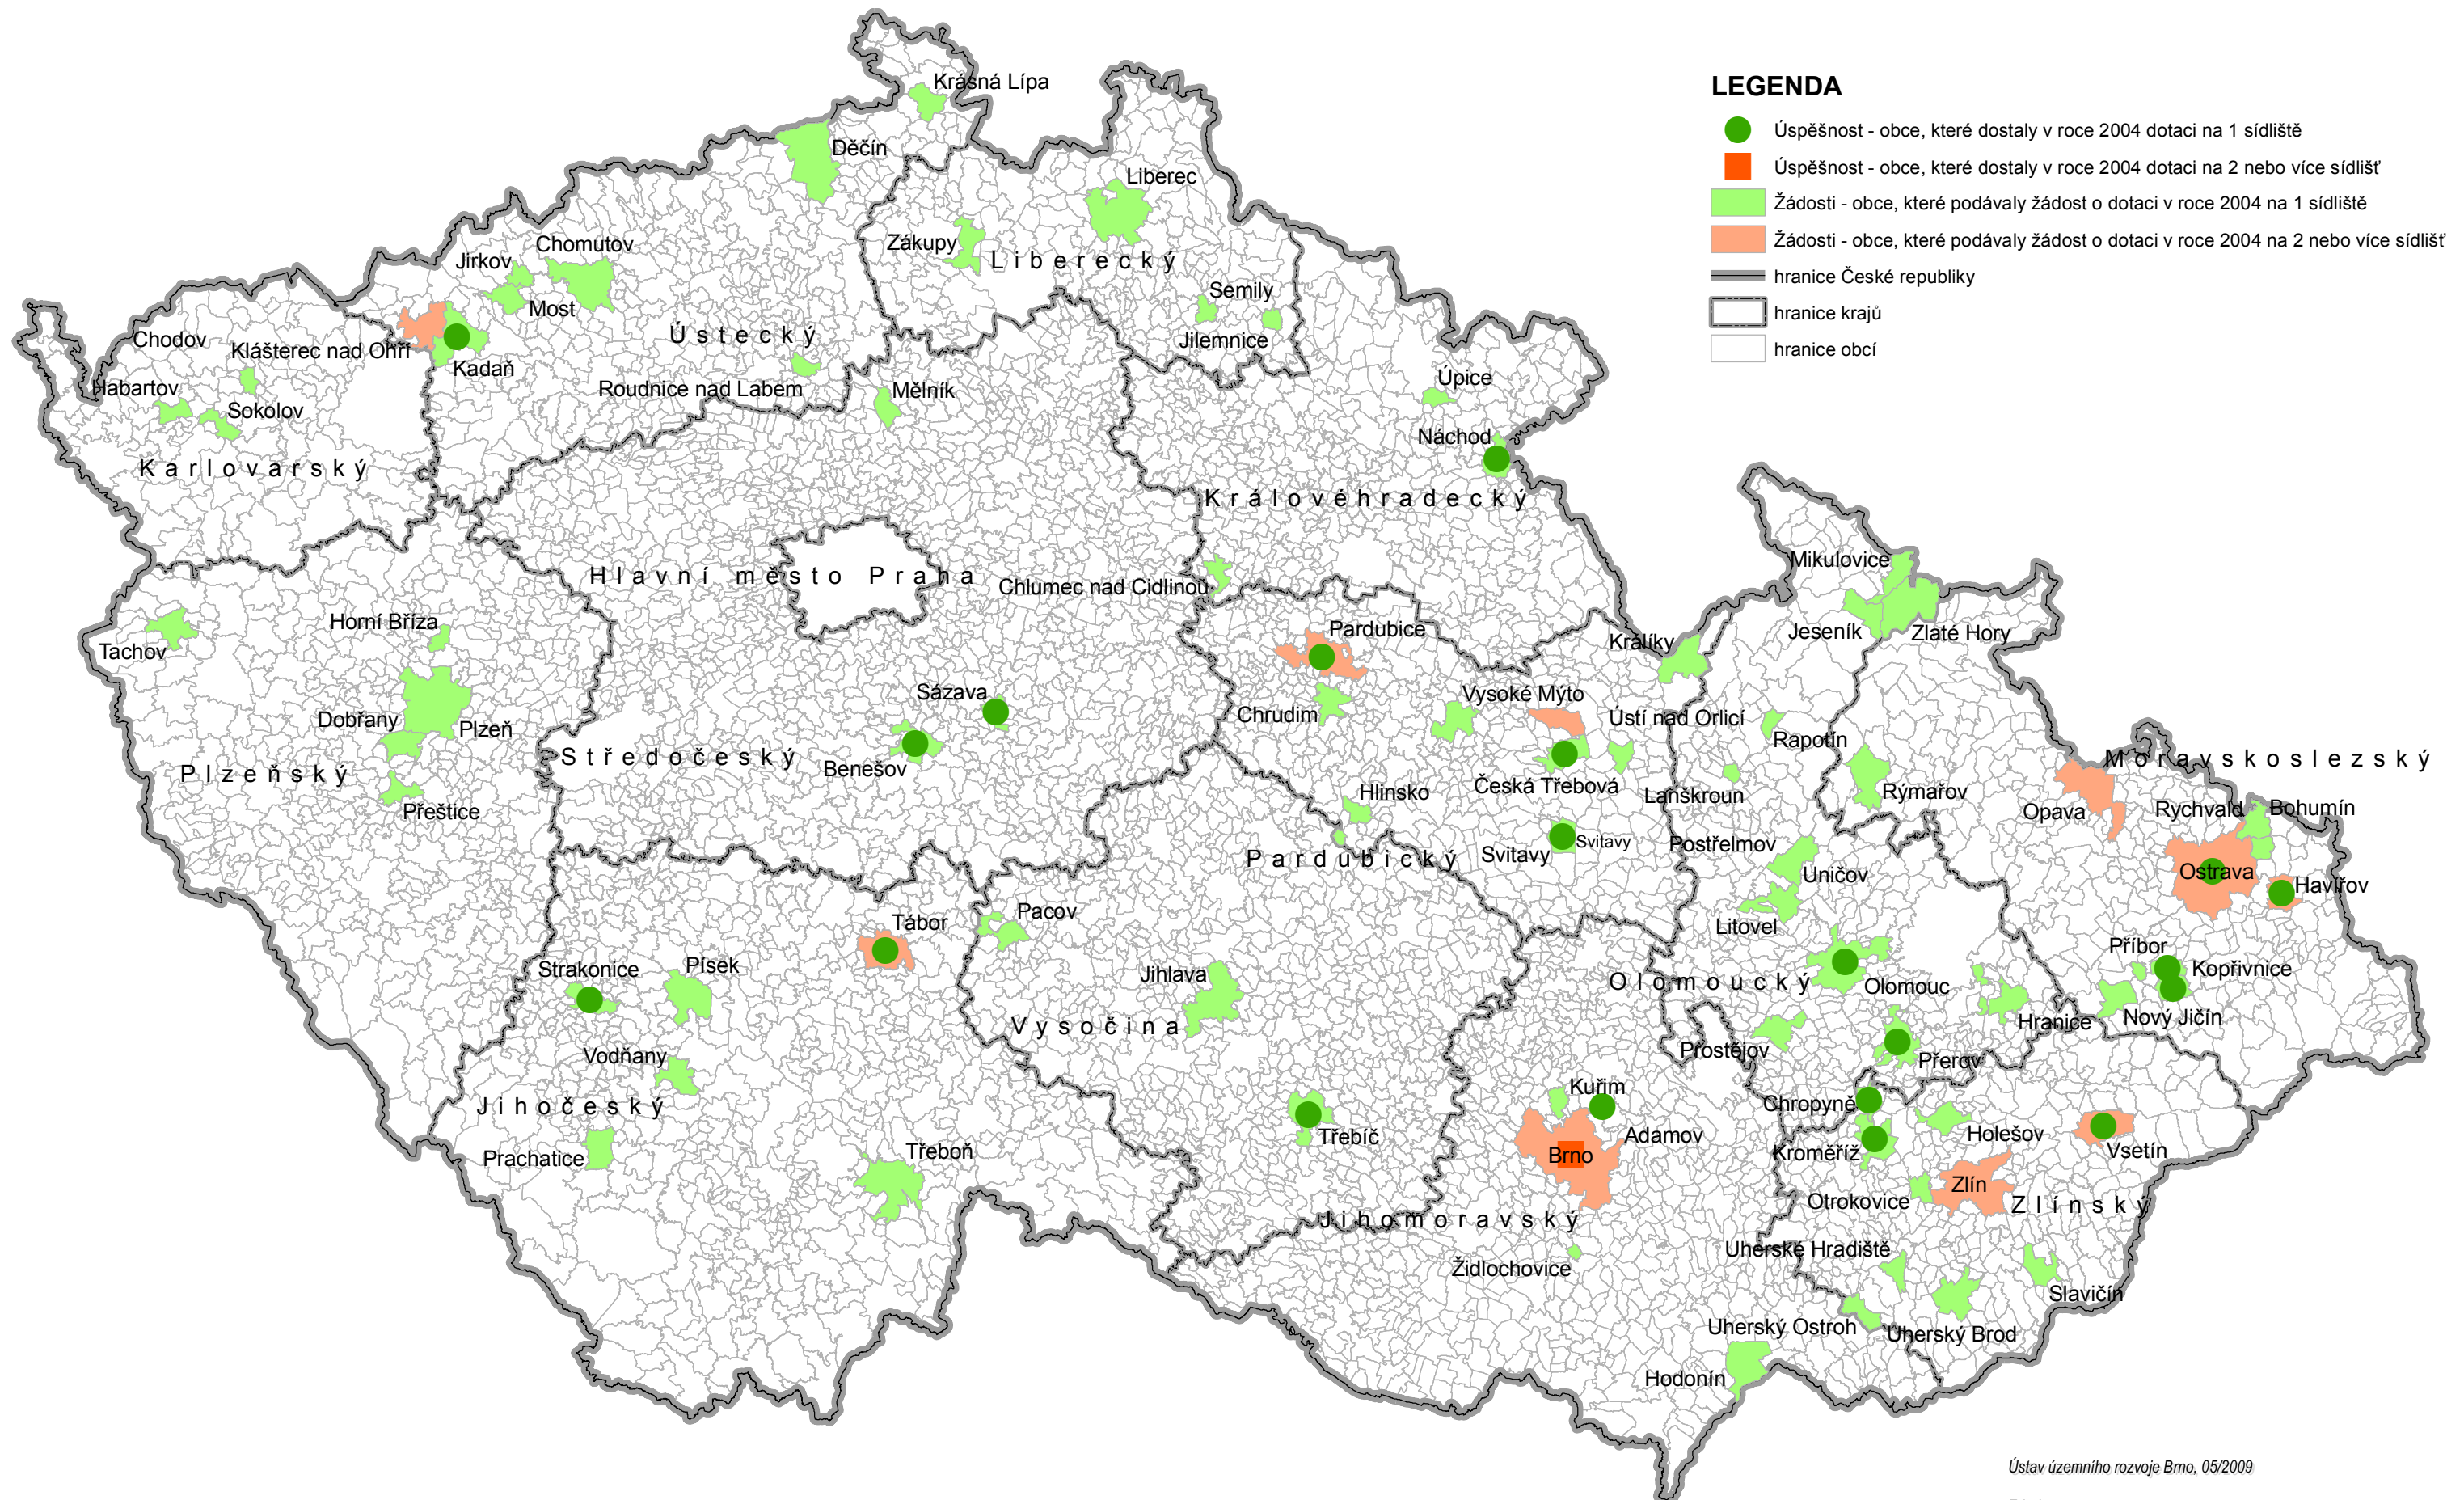

REGENERACE PANELOVÝCH SÍDLIŠŤ

Podané žádosti a získané dotace z programu regenerace panelových sídlišť v roce 2004

Ústav územního rozvoje Brno, 05/2009

Zdroje:
Mapový podklad - ARC ČR 500, soubory správních a katastrálních hranic.
Vstupní data - tabulky žádosti a dotací - poskytnutá OPB MMR.