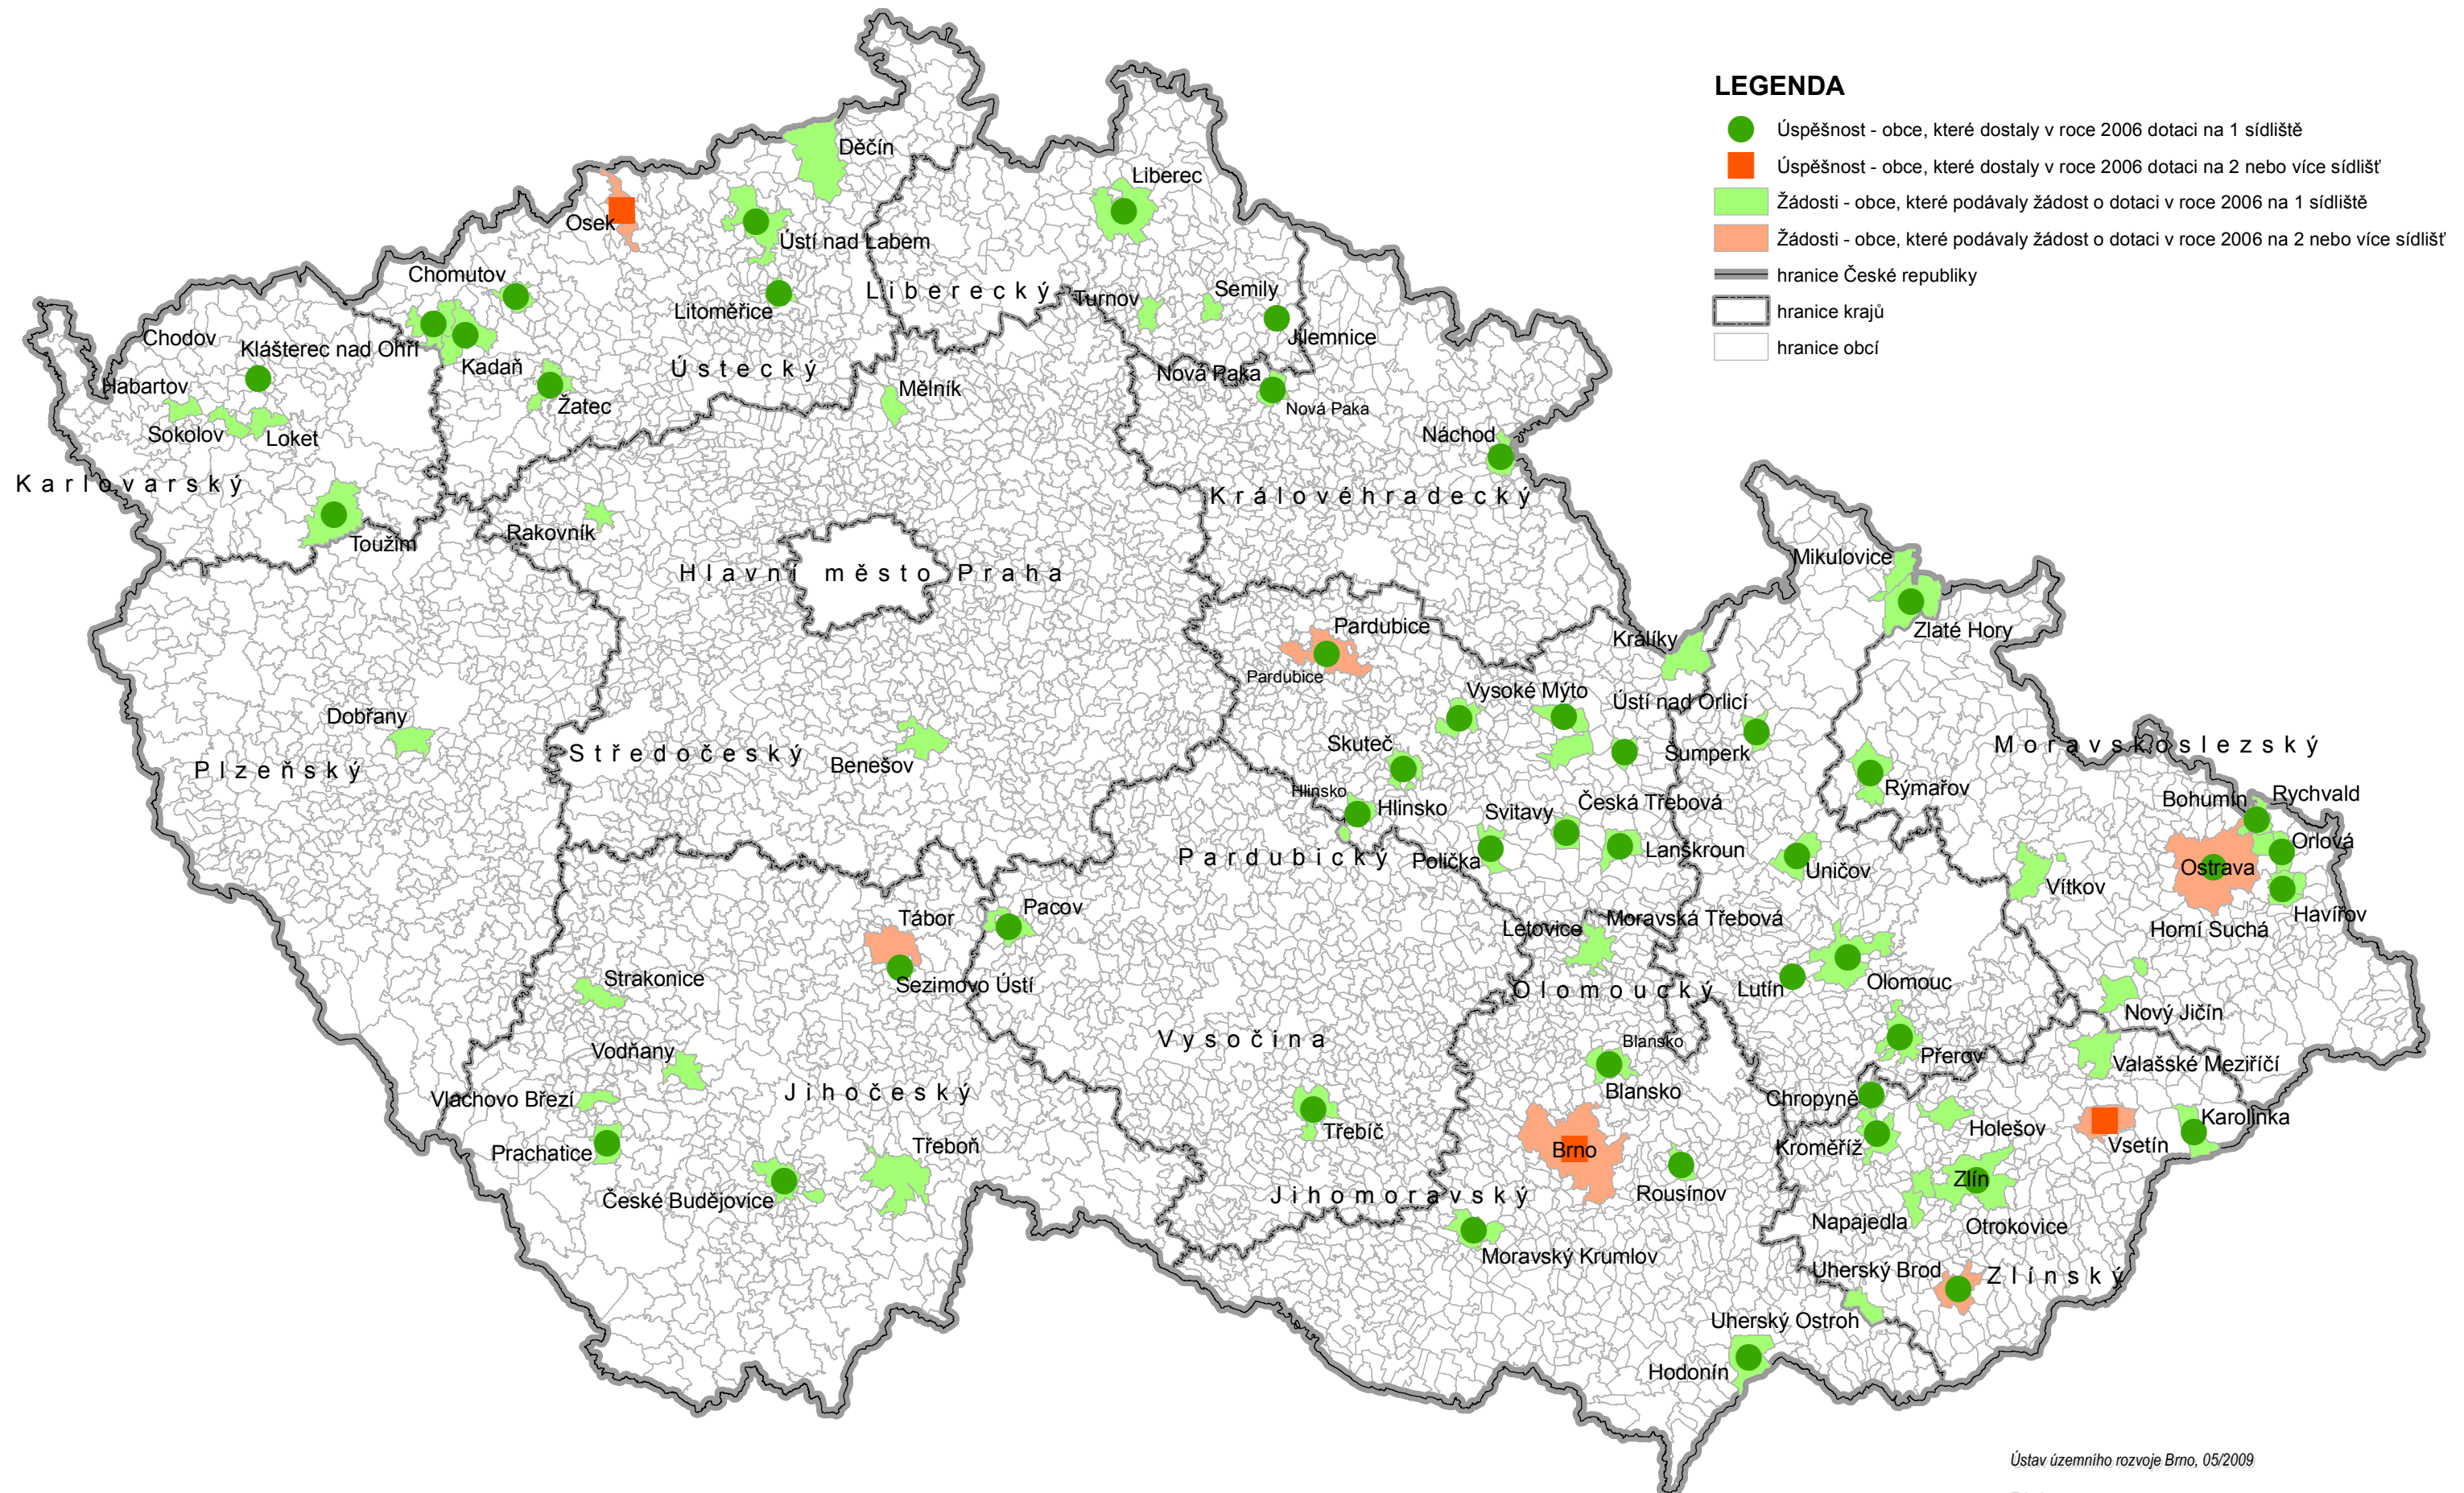

# REGENERACE PANELOVÝCH SÍDLIŠŤ

## Podané žádosti a získané dotace z programu regenerace panelových sídlišť v roce 2006

Ústav územního rozvoje Brno, 05/2009

Zdroje:  
Mapový podklad - ARC ČR 500, soubory správních a katastrálních hranic.  
Vstupní data - tabulky žádosti a dotací - poskytnutá OPB MMR.