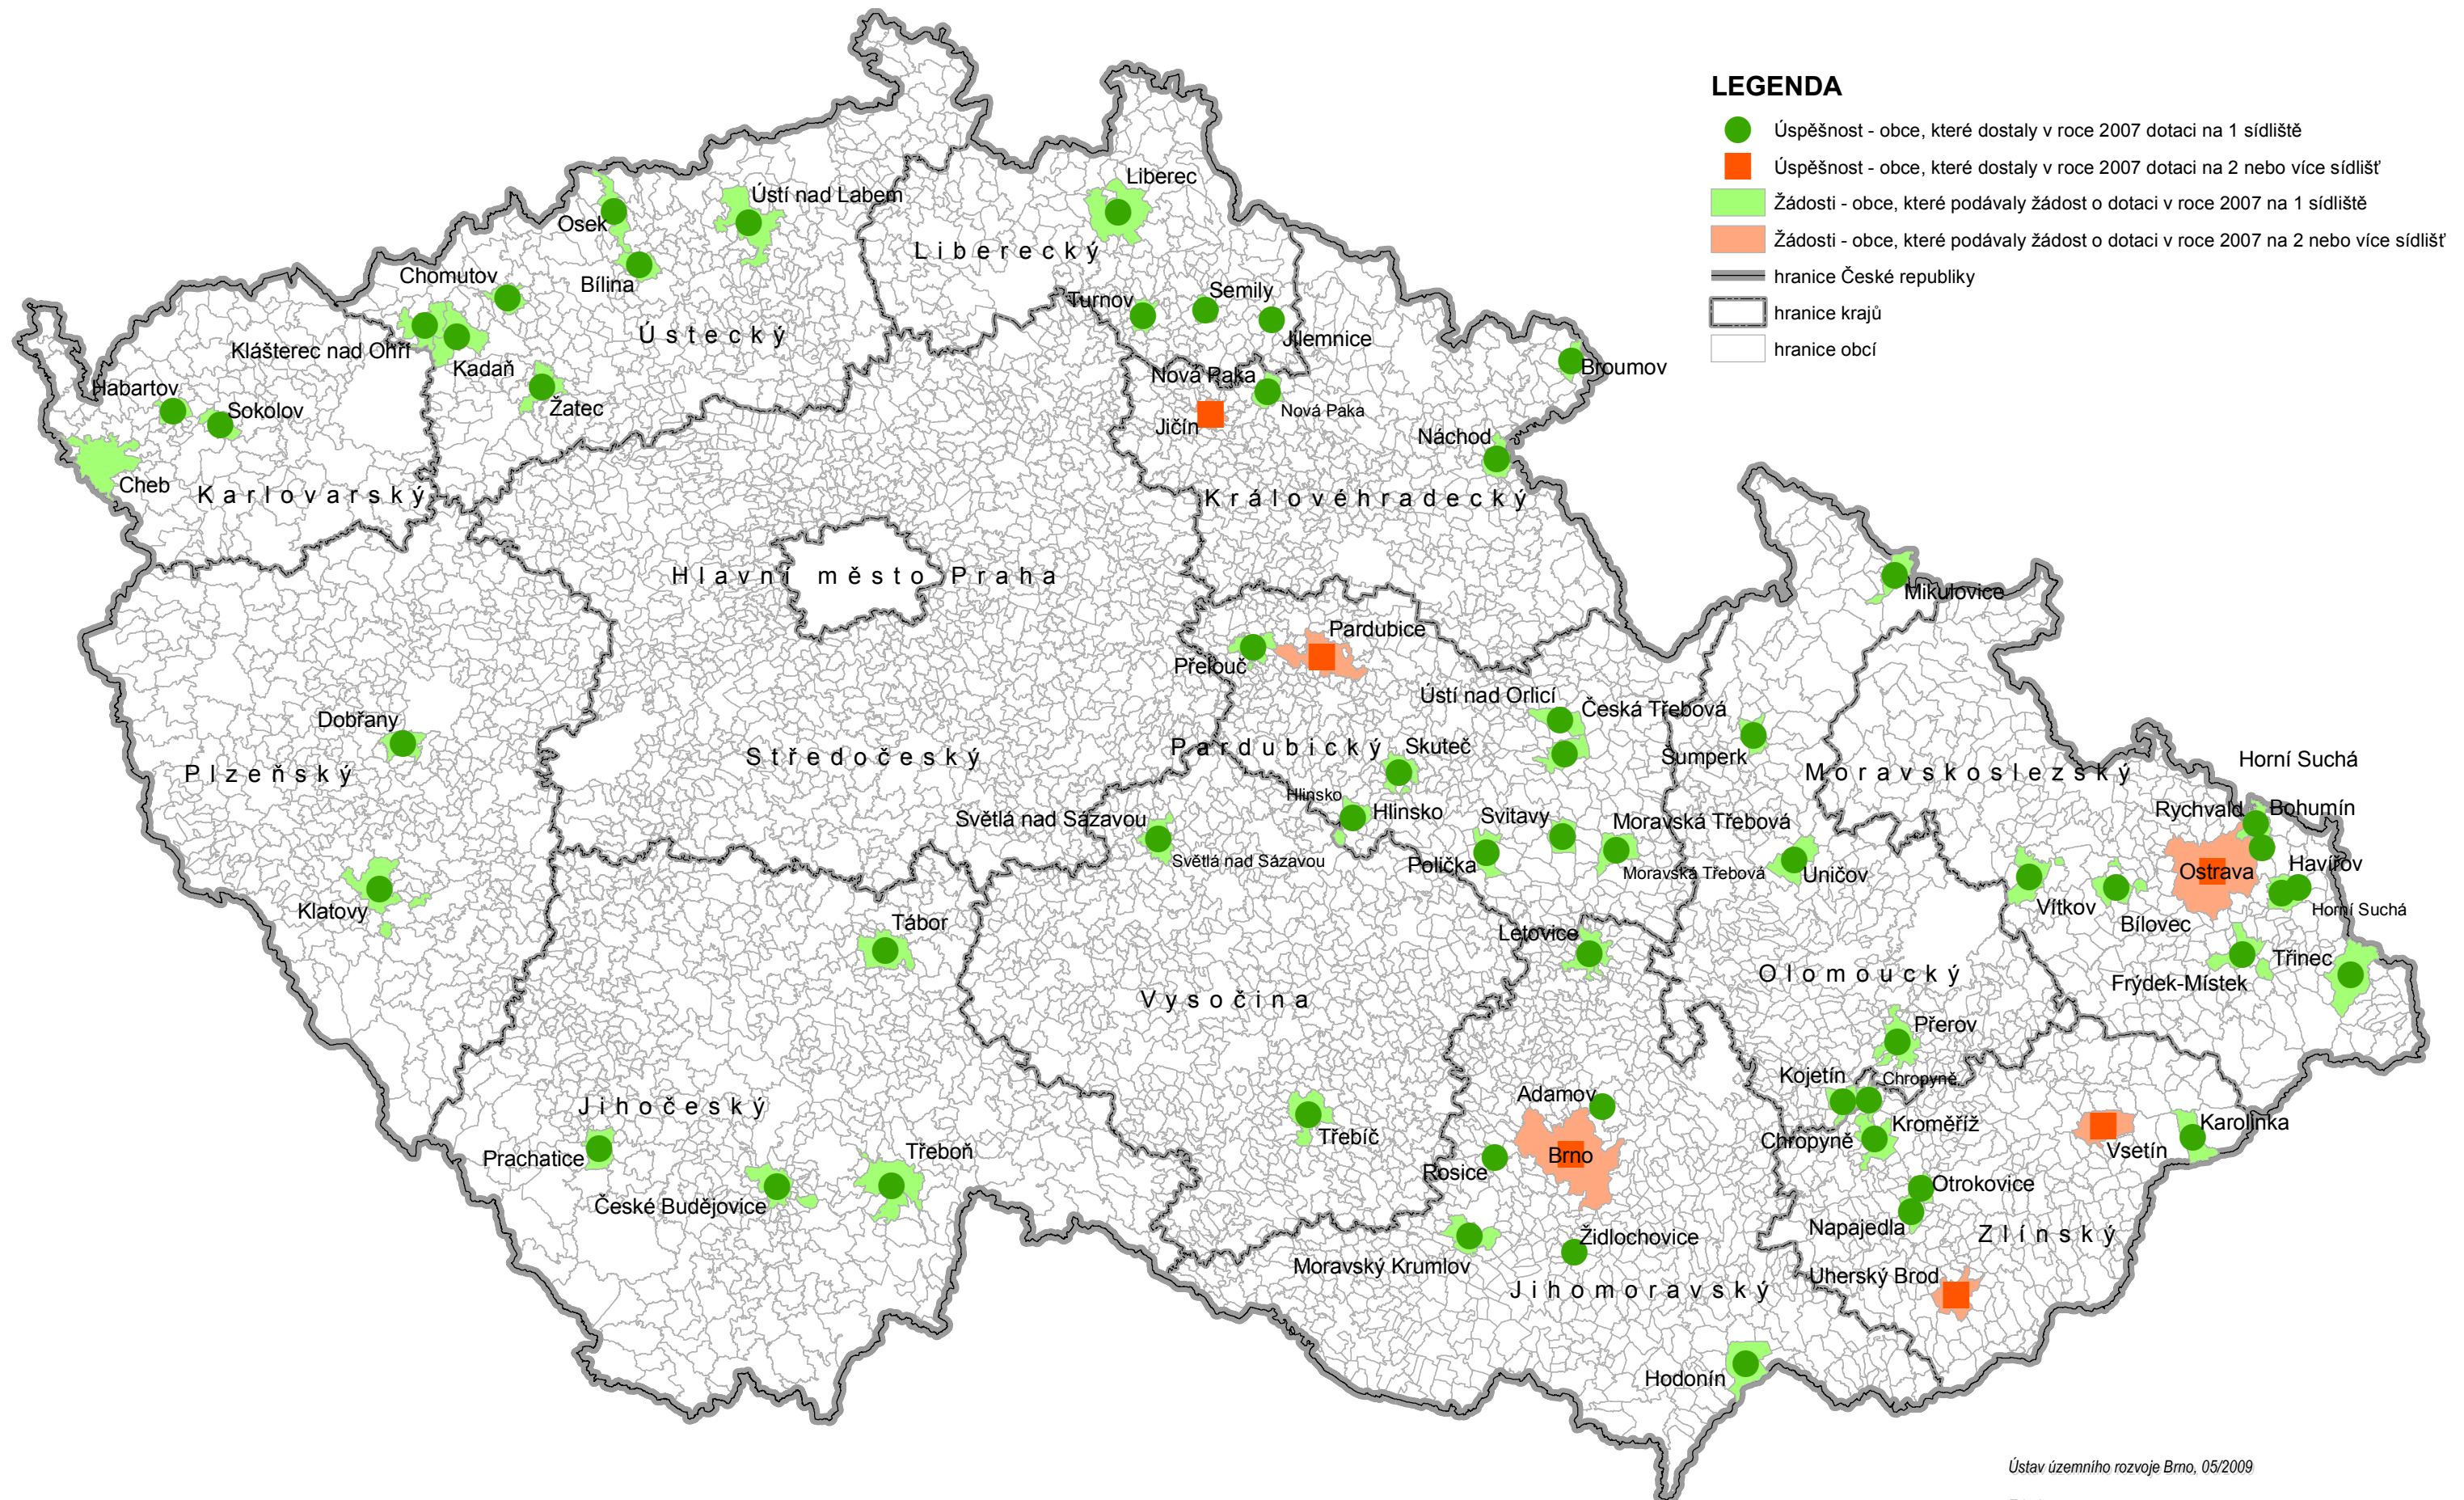

# REGENERACE PANELOVÝCH SÍDLIŠŤ

## Podané žádosti a získané dotace z programu regenerace panelových sídlišť v roce 2007

Ústav územního rozvoje Brno, 05/2009

Zdroje:  
Mapový podklad - ARC ČR 500, soubory správních a katastrálních hranic.  
Vstupní data - tabulky žádosti a dotací - poskytnutá OPB MMR.