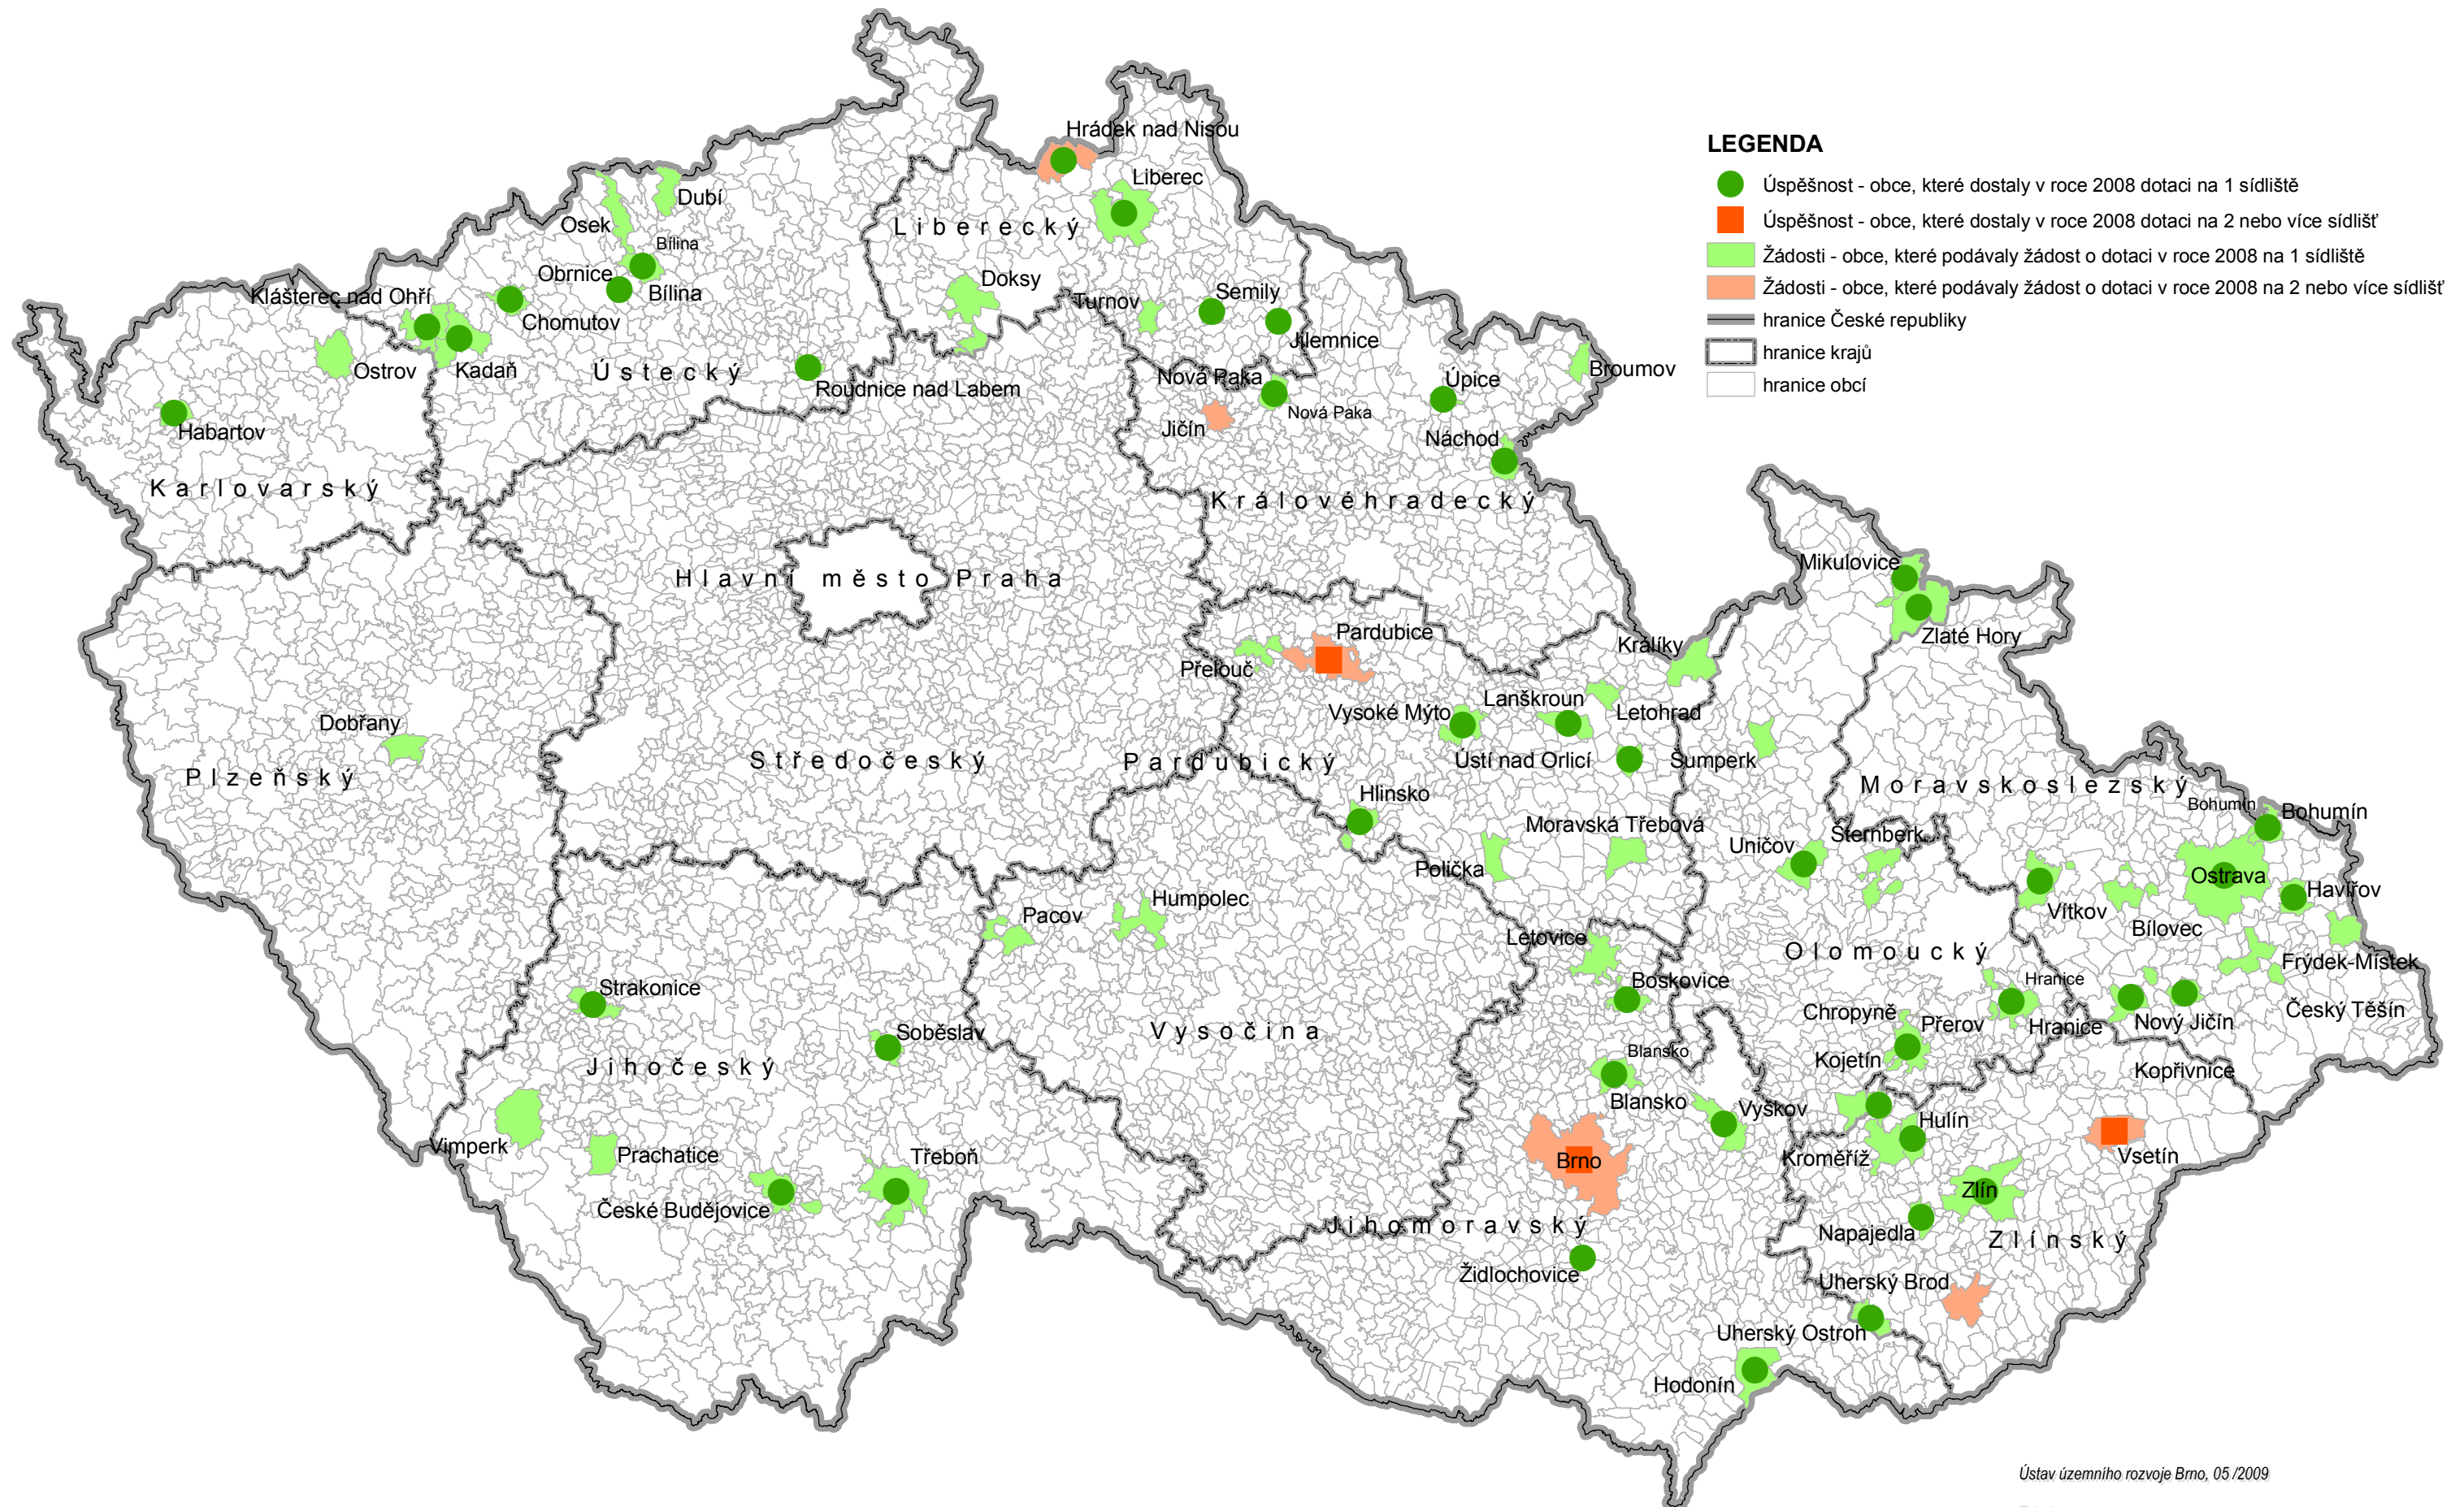

# REGENERACE PANELOVÝCH SÍDLIŠŤ

## Podané žádosti a získané dotace z programu regenerace panelových sídlišť v roce 2008

Ústav územního rozvoje Brno, 05/2009

Zdroje:  
Mapový podklad - ARC ČR 500, soubory správních a katastrálních hranic.  
Vstupní data - tabulky žádosti a dotací - poskytnutá OPB MMR.