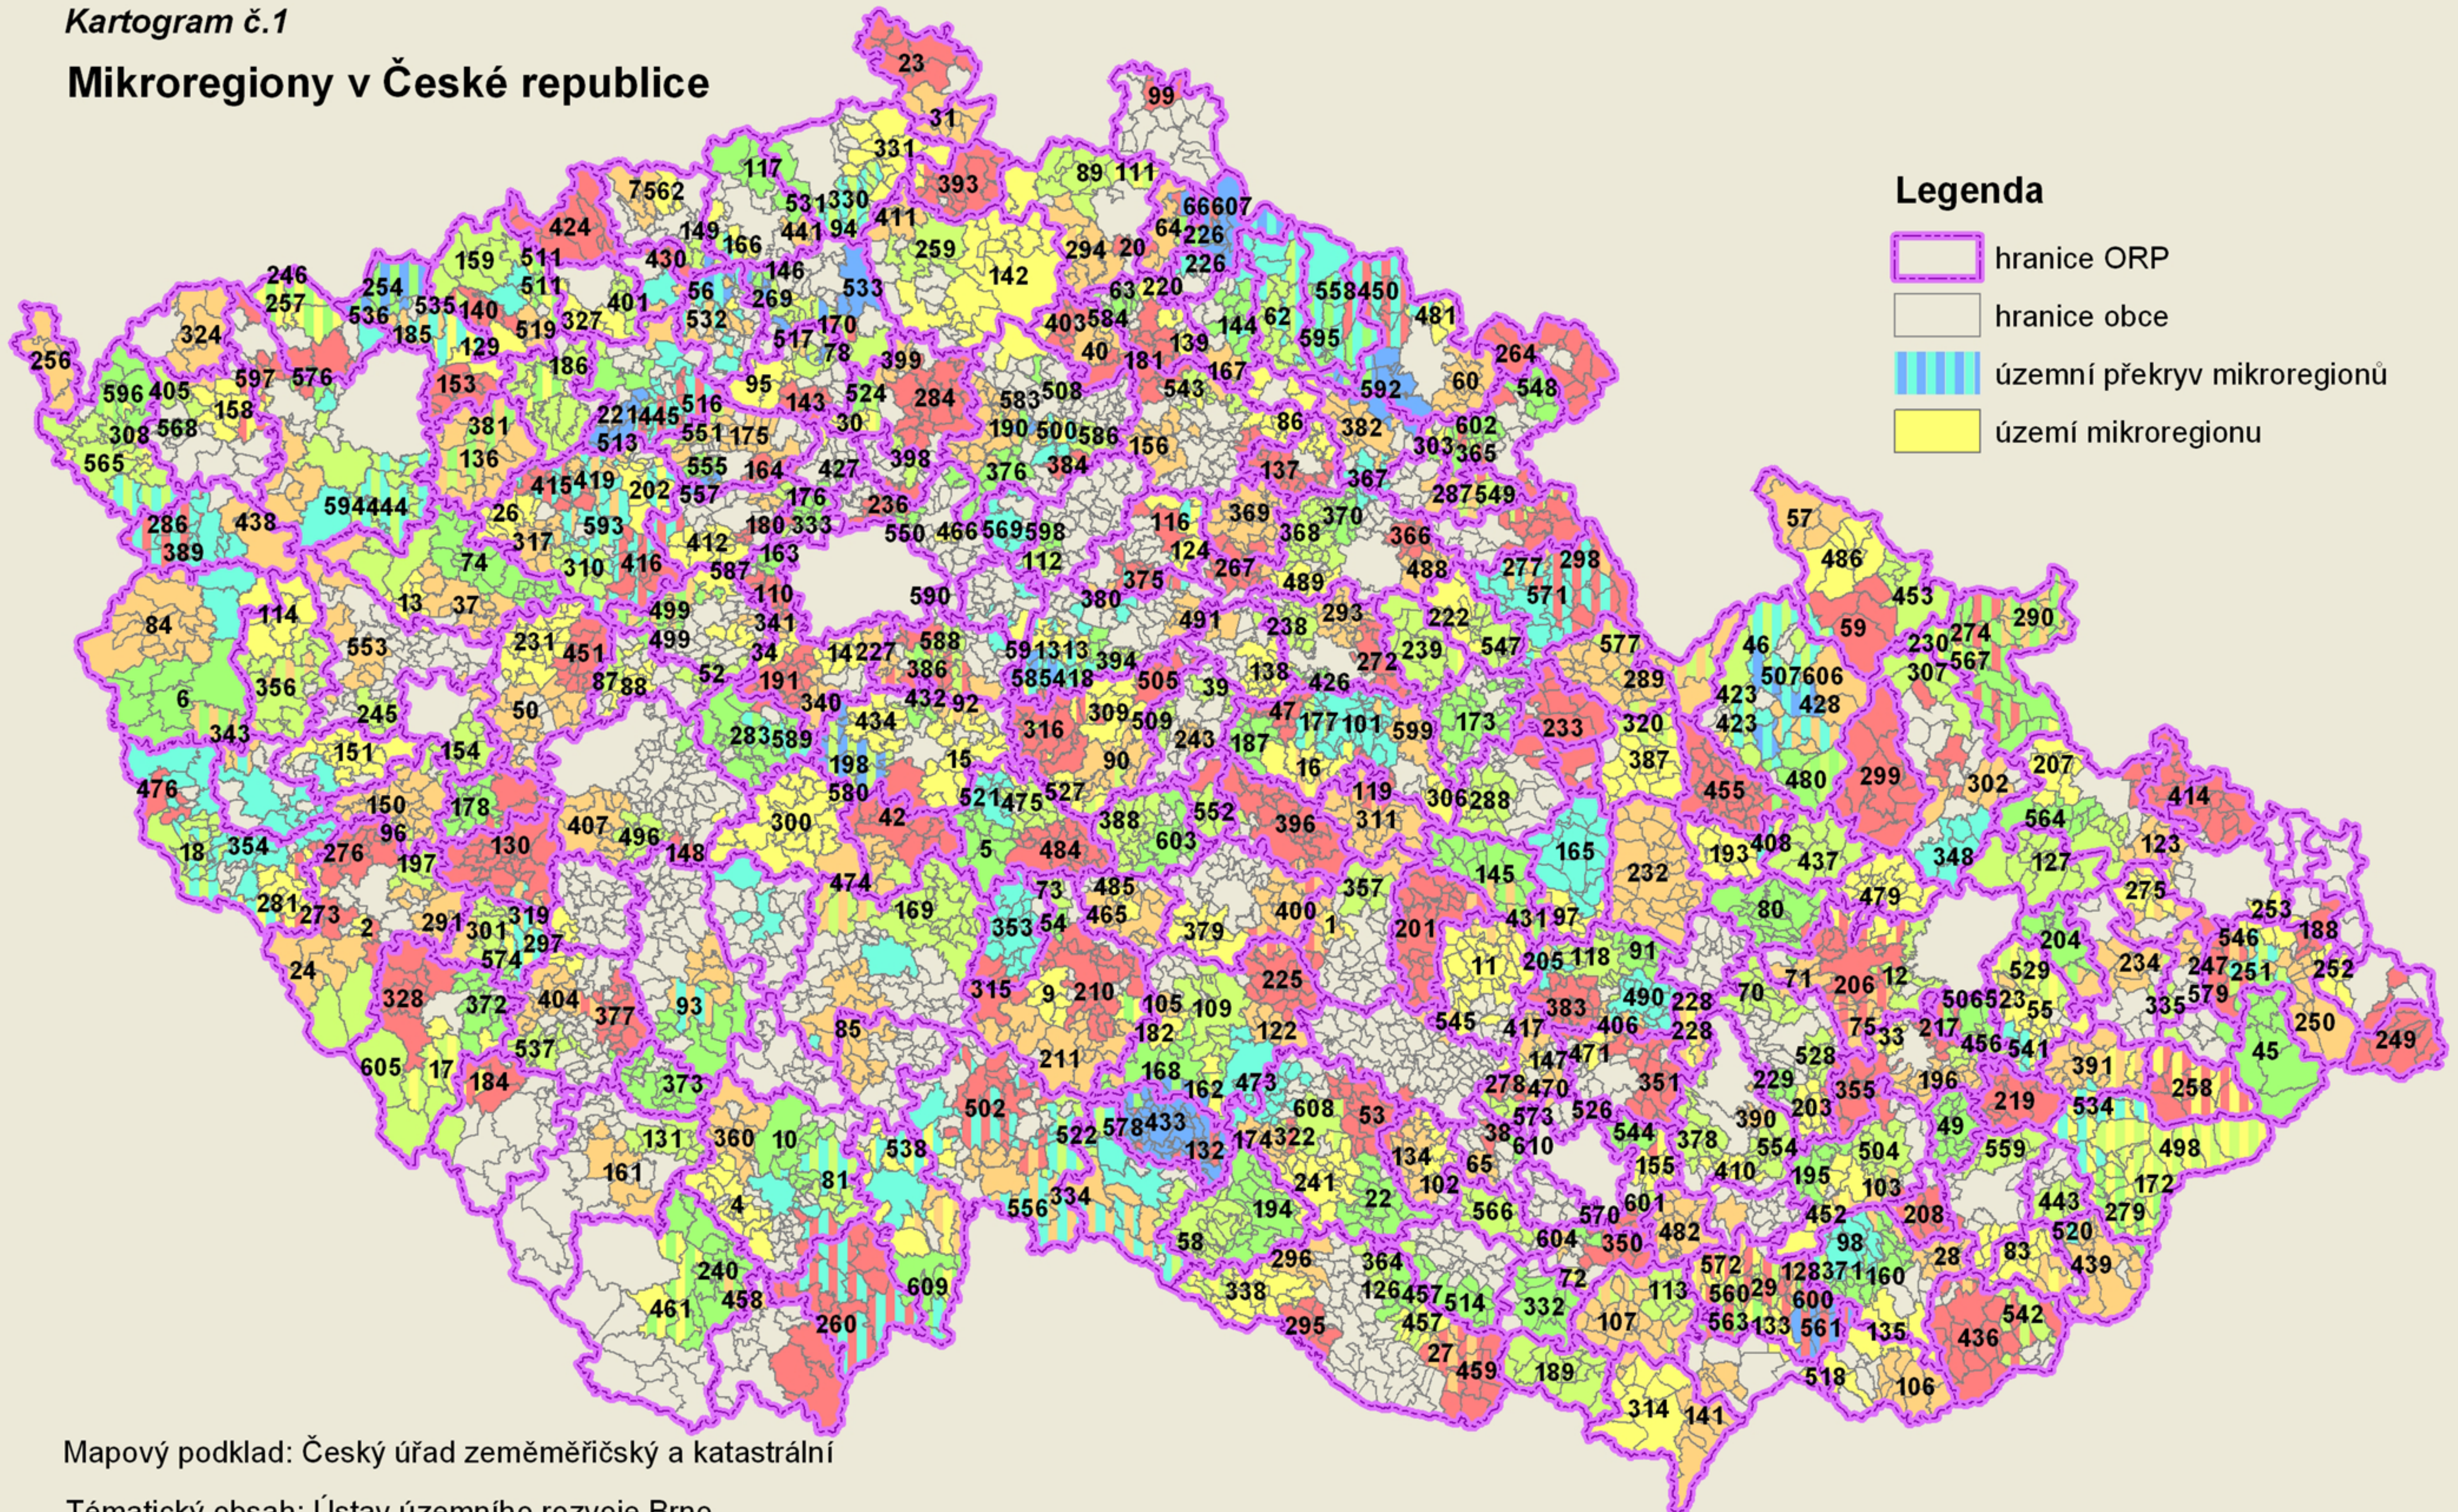

Kartogram č.1

Mikroregiony v České republice

Legenda

- hranice ORP
- hranice obce
- územní překryv mikroregionů
- území mikroregionu

Mapový podklad: Český úřad zeměměřičský a katastrální

Tematický obsah: Ústav územního rozvoje Brno