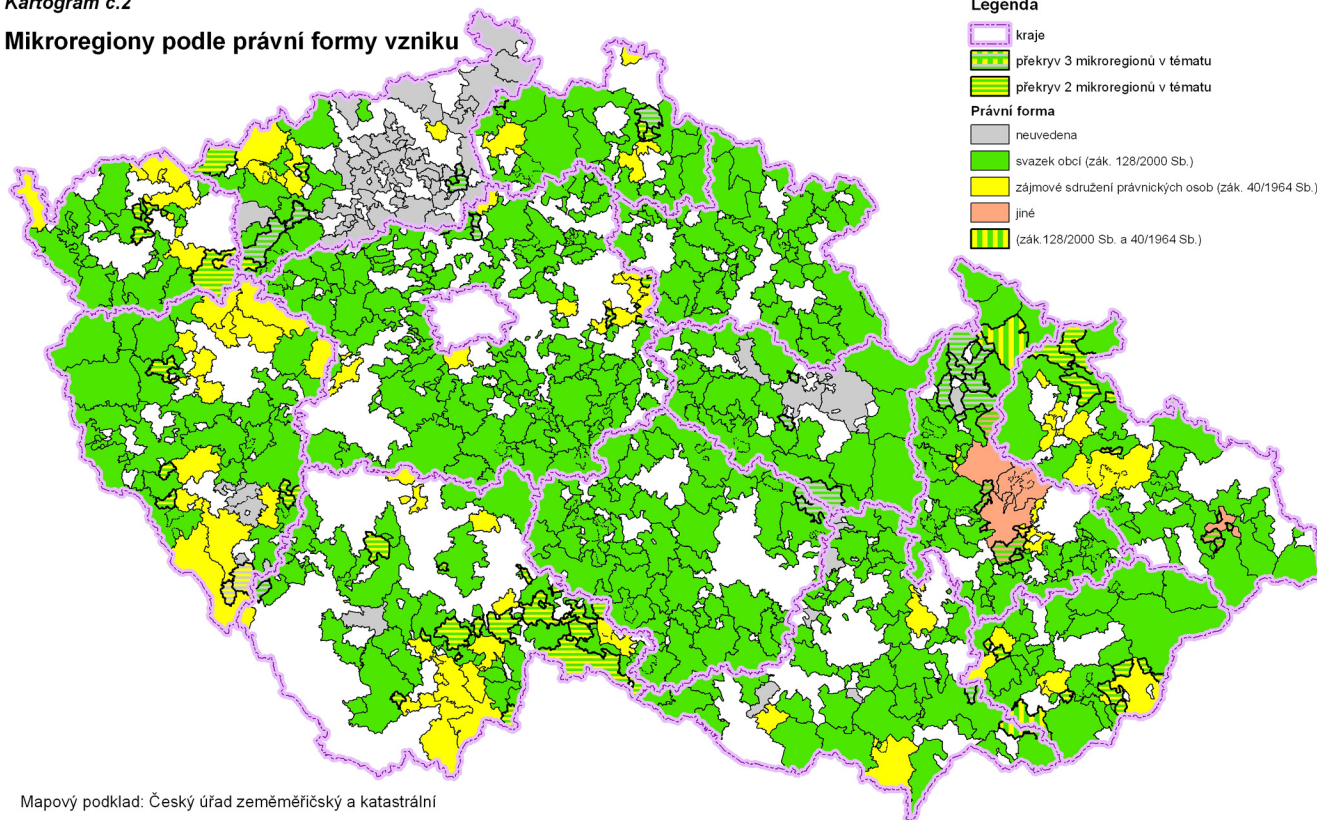

Kartogram č.2

## Mikroregiony podle právní formy vzniku

Mapový podklad: Český úřad zeměměřičský a katastrální

Tematický obsah: Ústav územního rozvoje Brno