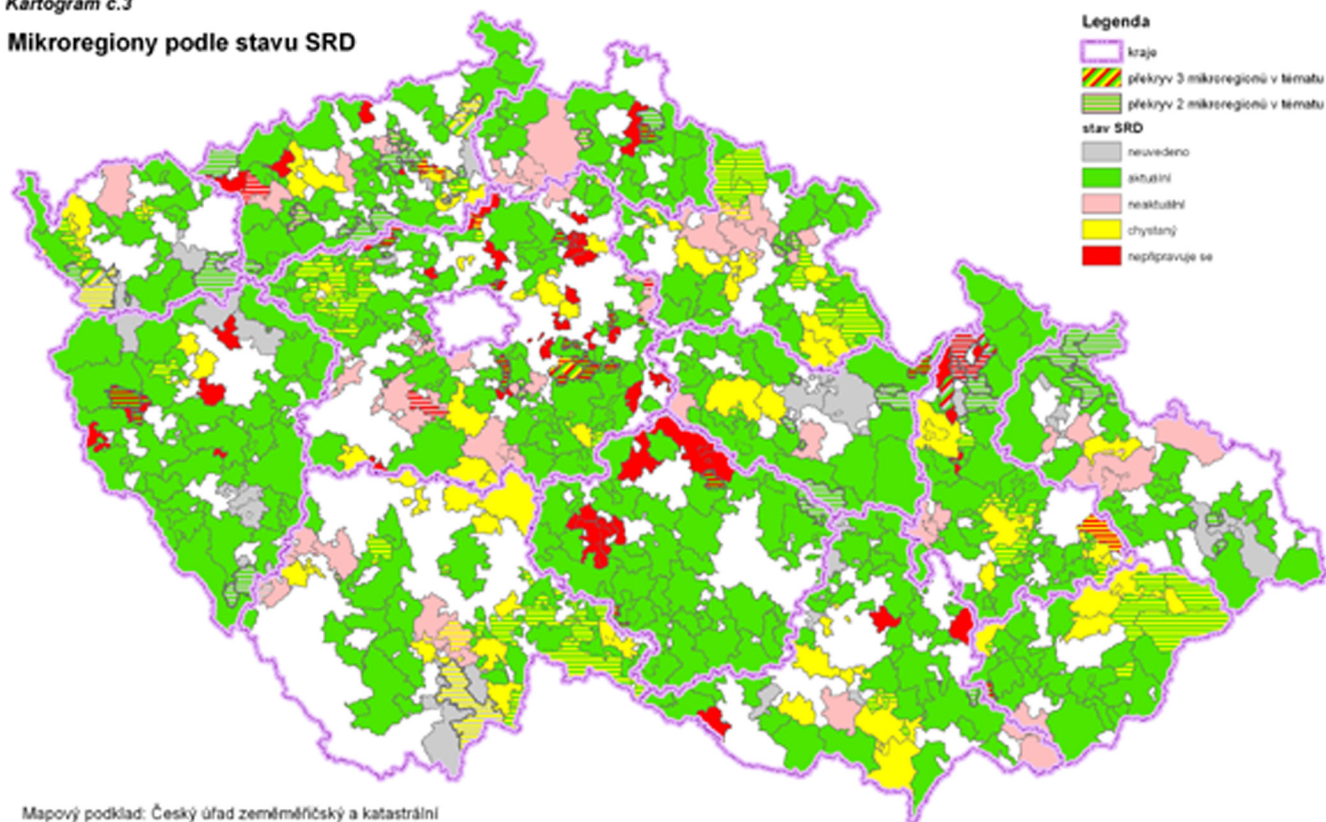

Kartogram č.3

Mikroregiony podle stavu SRD

Mapový podklad: Český úřad zeměměřičský a katastrální

Tematický obsah: Ústav územního rozvoje Brno