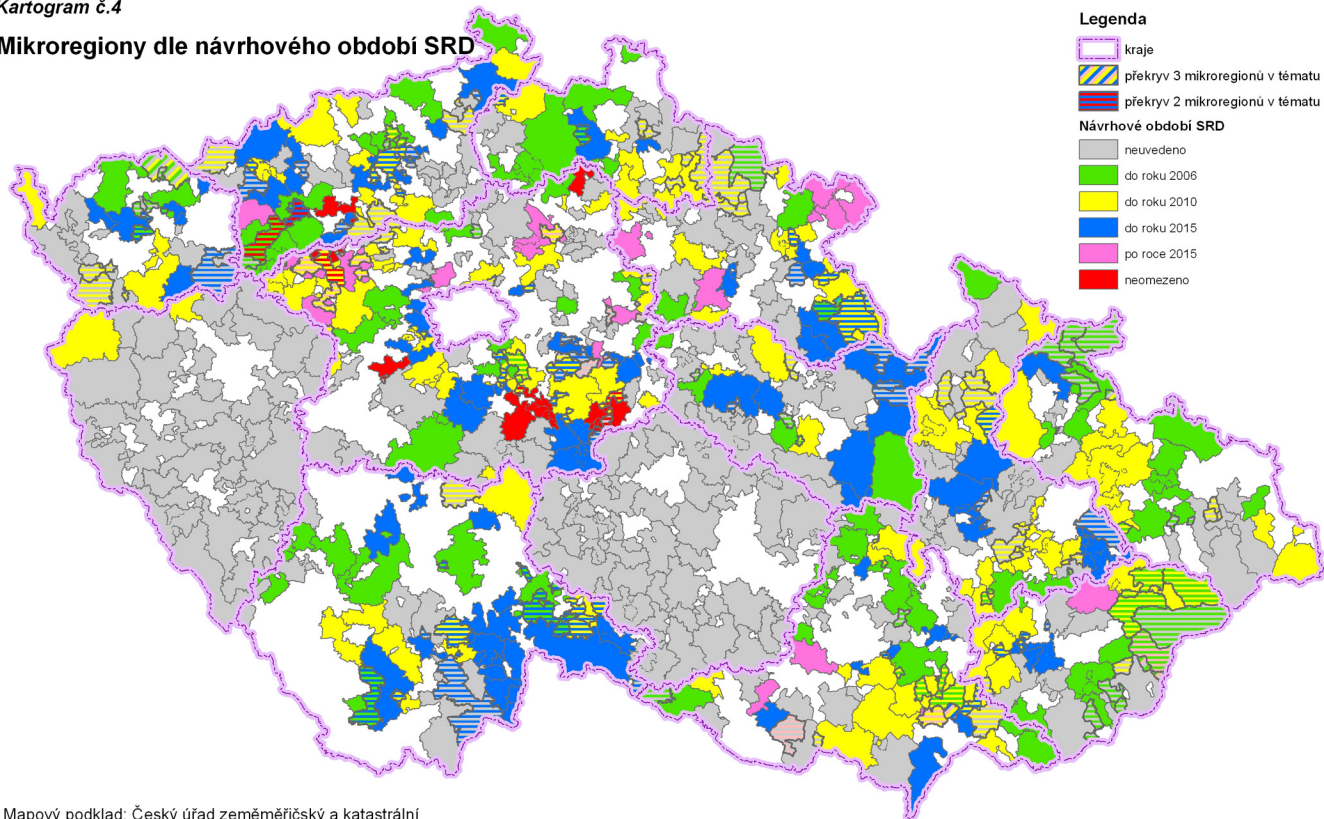

Kartogram č.4

Mikroregiony dle návrhového období SRD

Mapový podklad: Český úřad zeměměřičský a katastrální

Tématický obsah: Ústav územního rozvoje Brno