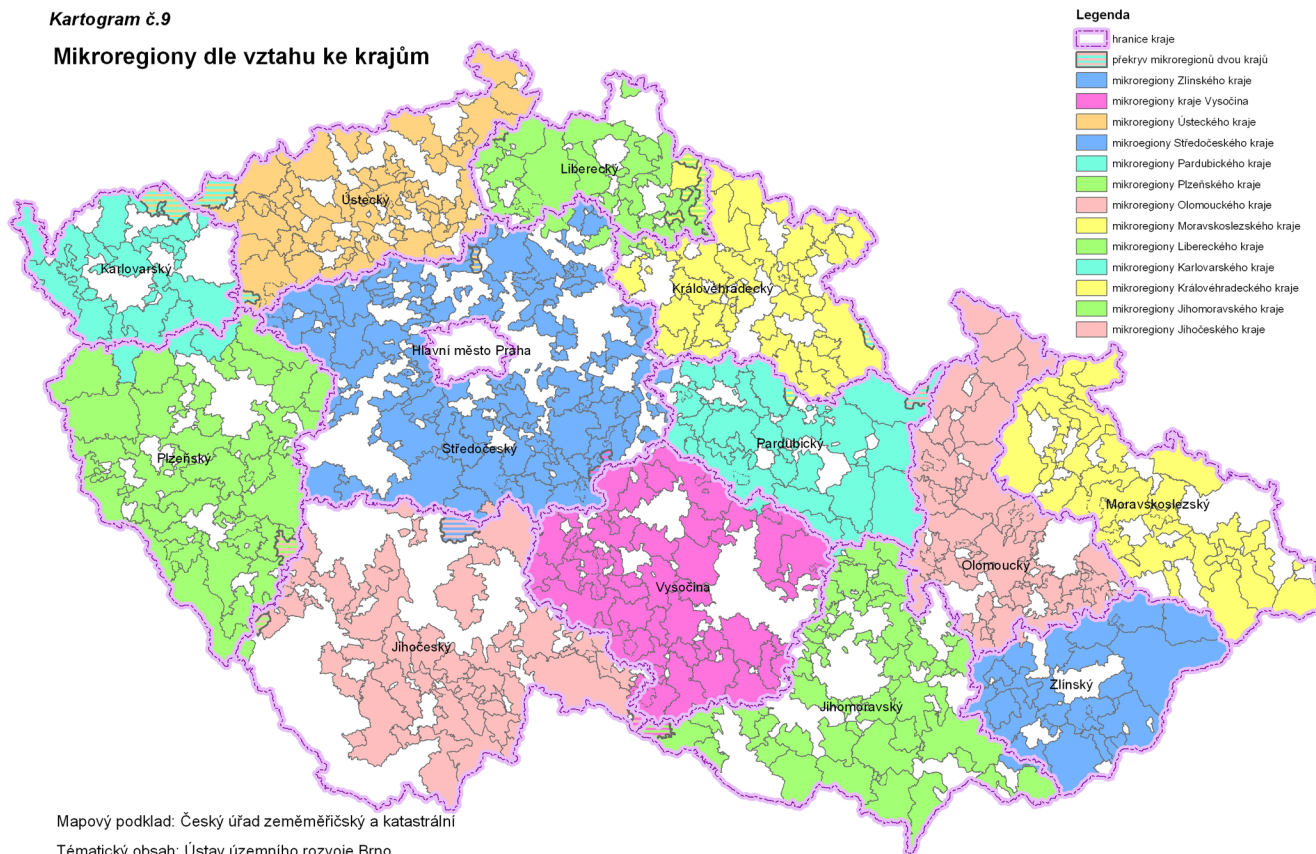

Kartogram č.9

Mikroregiony dle vztahu ke krajům

Mapový podklad: Český úřad zeměměřičský a katastrální

Tematický obsah: Ústav územního rozvoje Brno