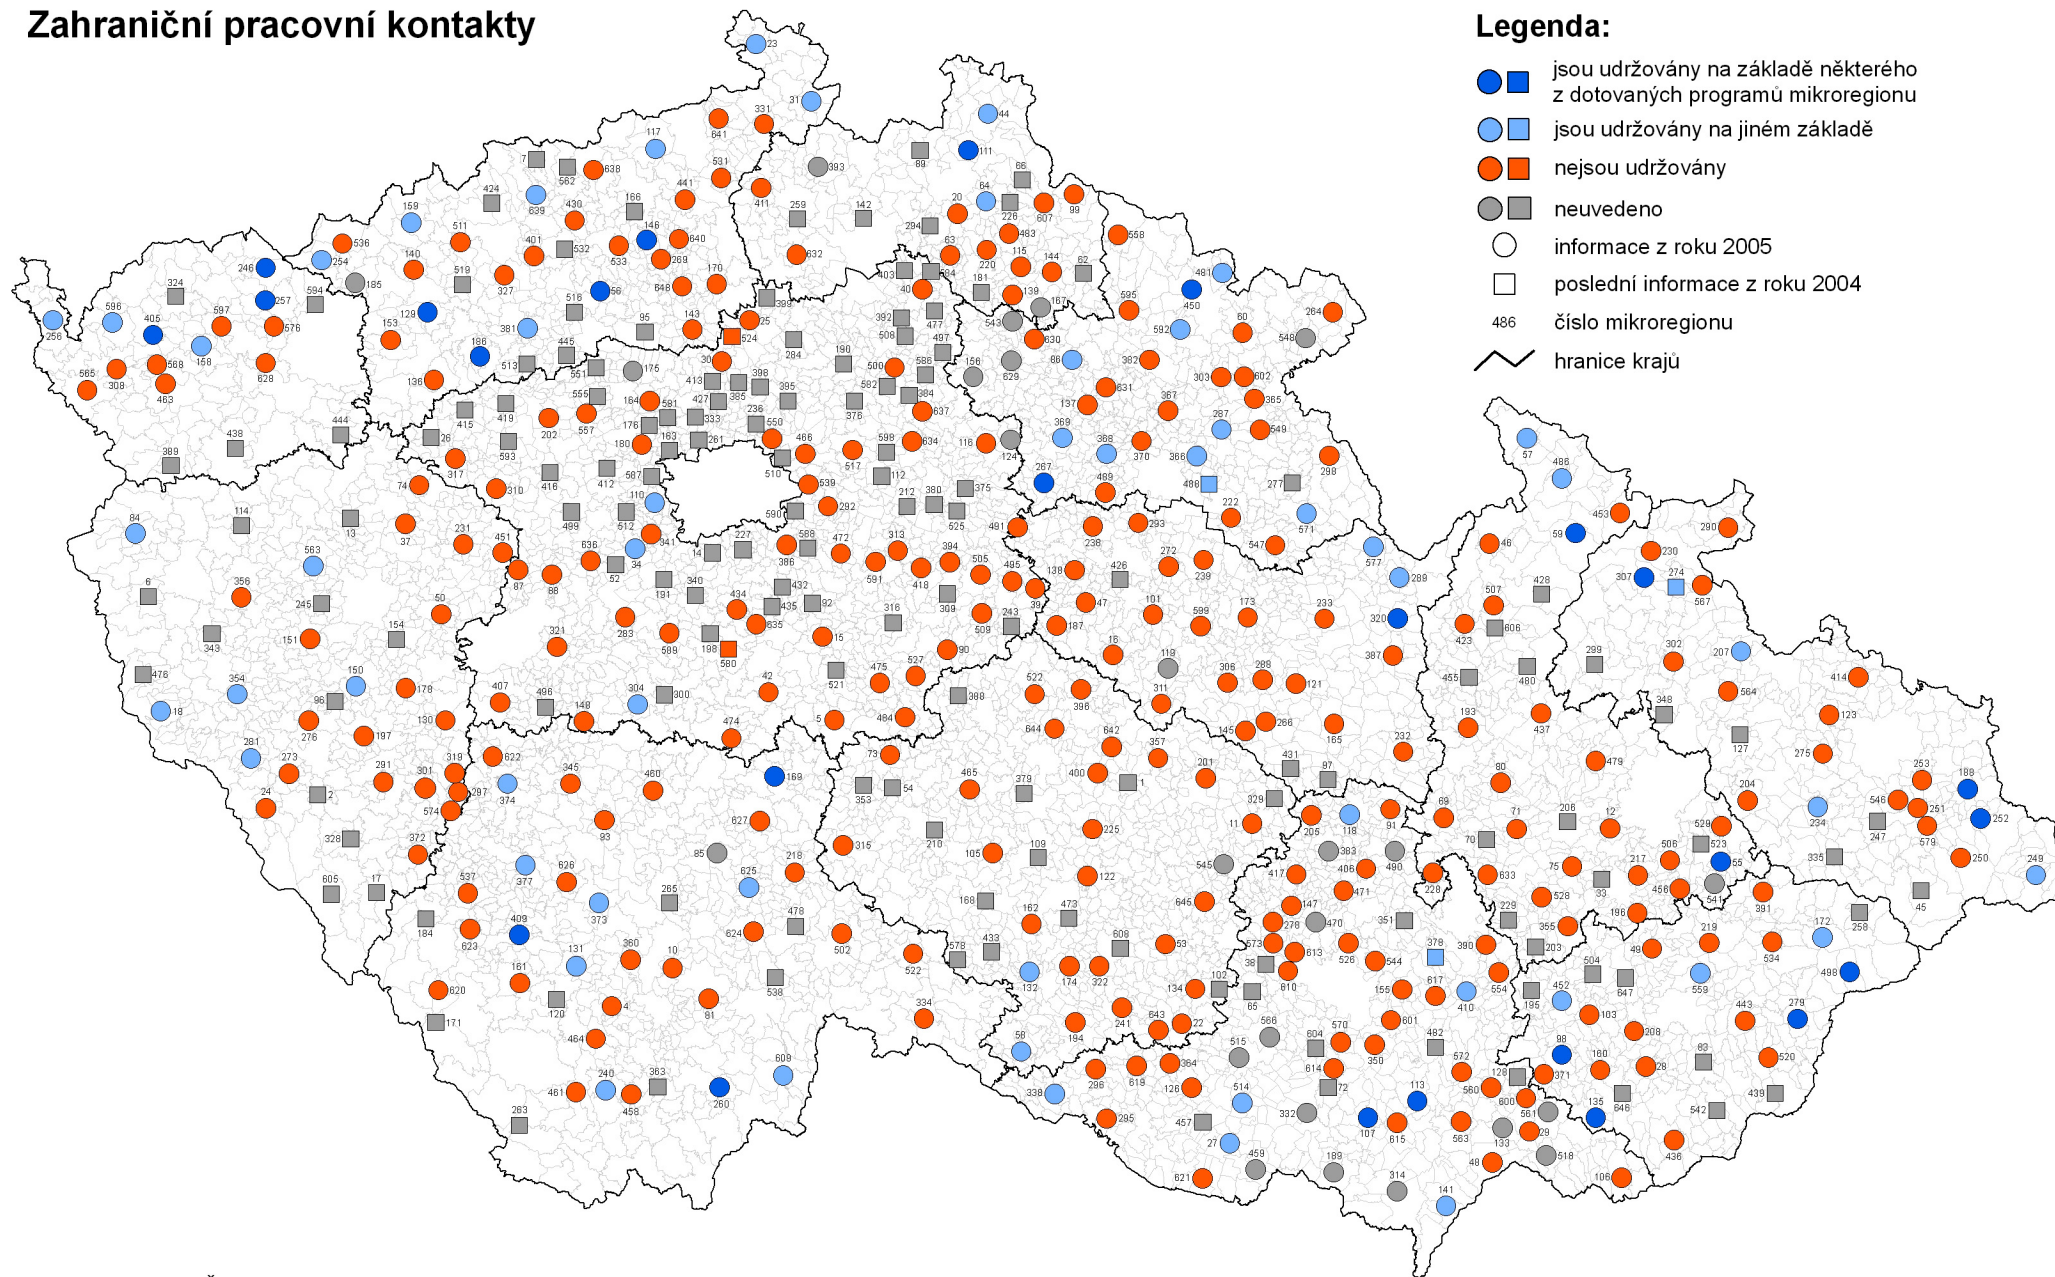

Mapa 7

Zahraňiční pracovní kontakty

Mapový podklad: Český úřad zeměměřický a katastrální
Tematický obsah: Ústav územního rozvoje