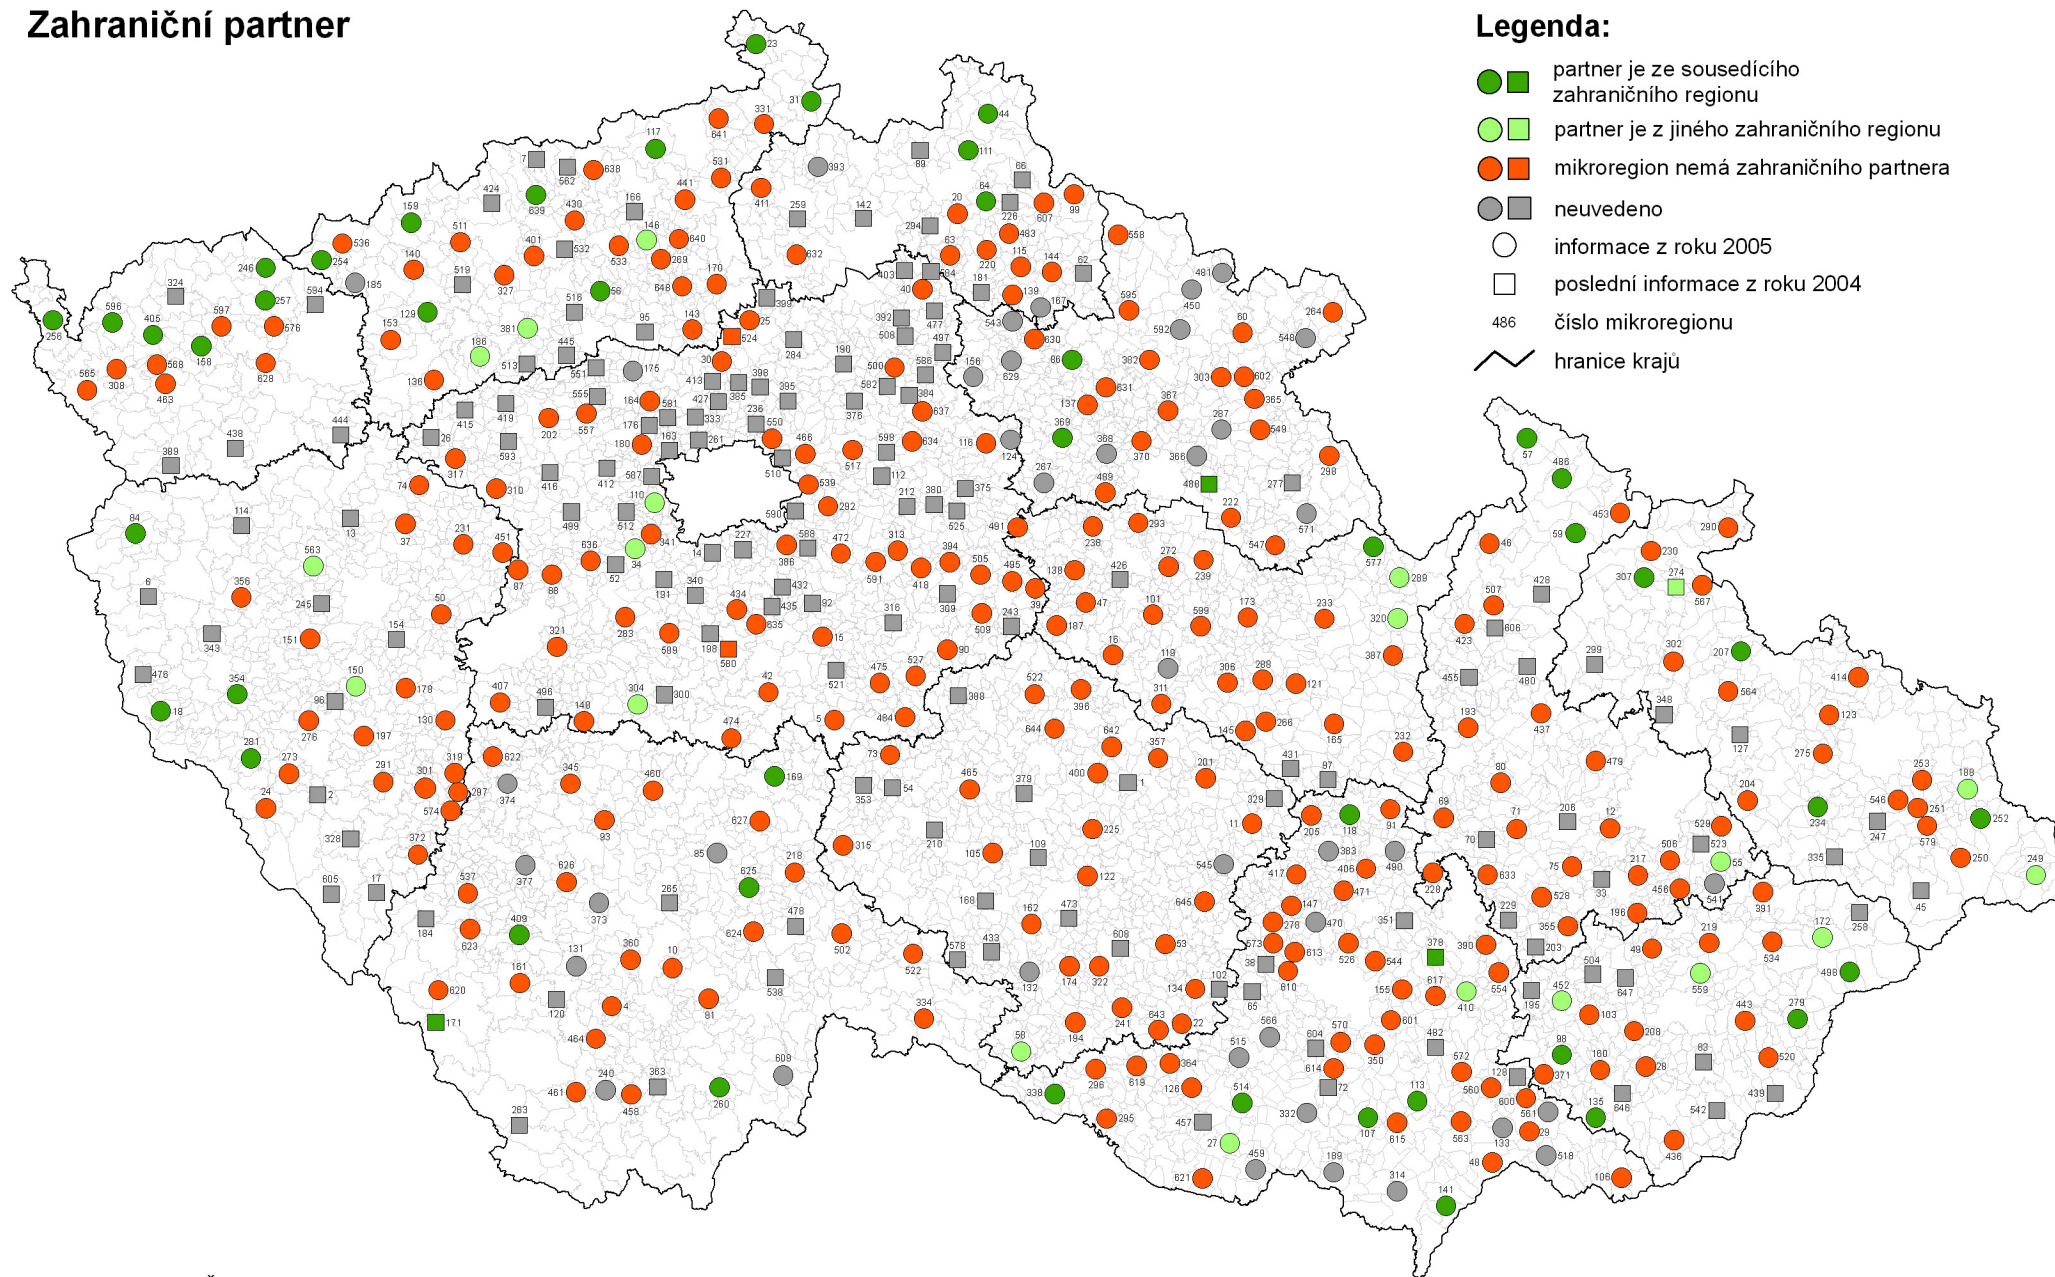

Mapa 8

Zahraňiční partner

Mapový podklad: Český úřad zeměměřický a katastrální
Tematický obsah: Ústav územního rozvoje