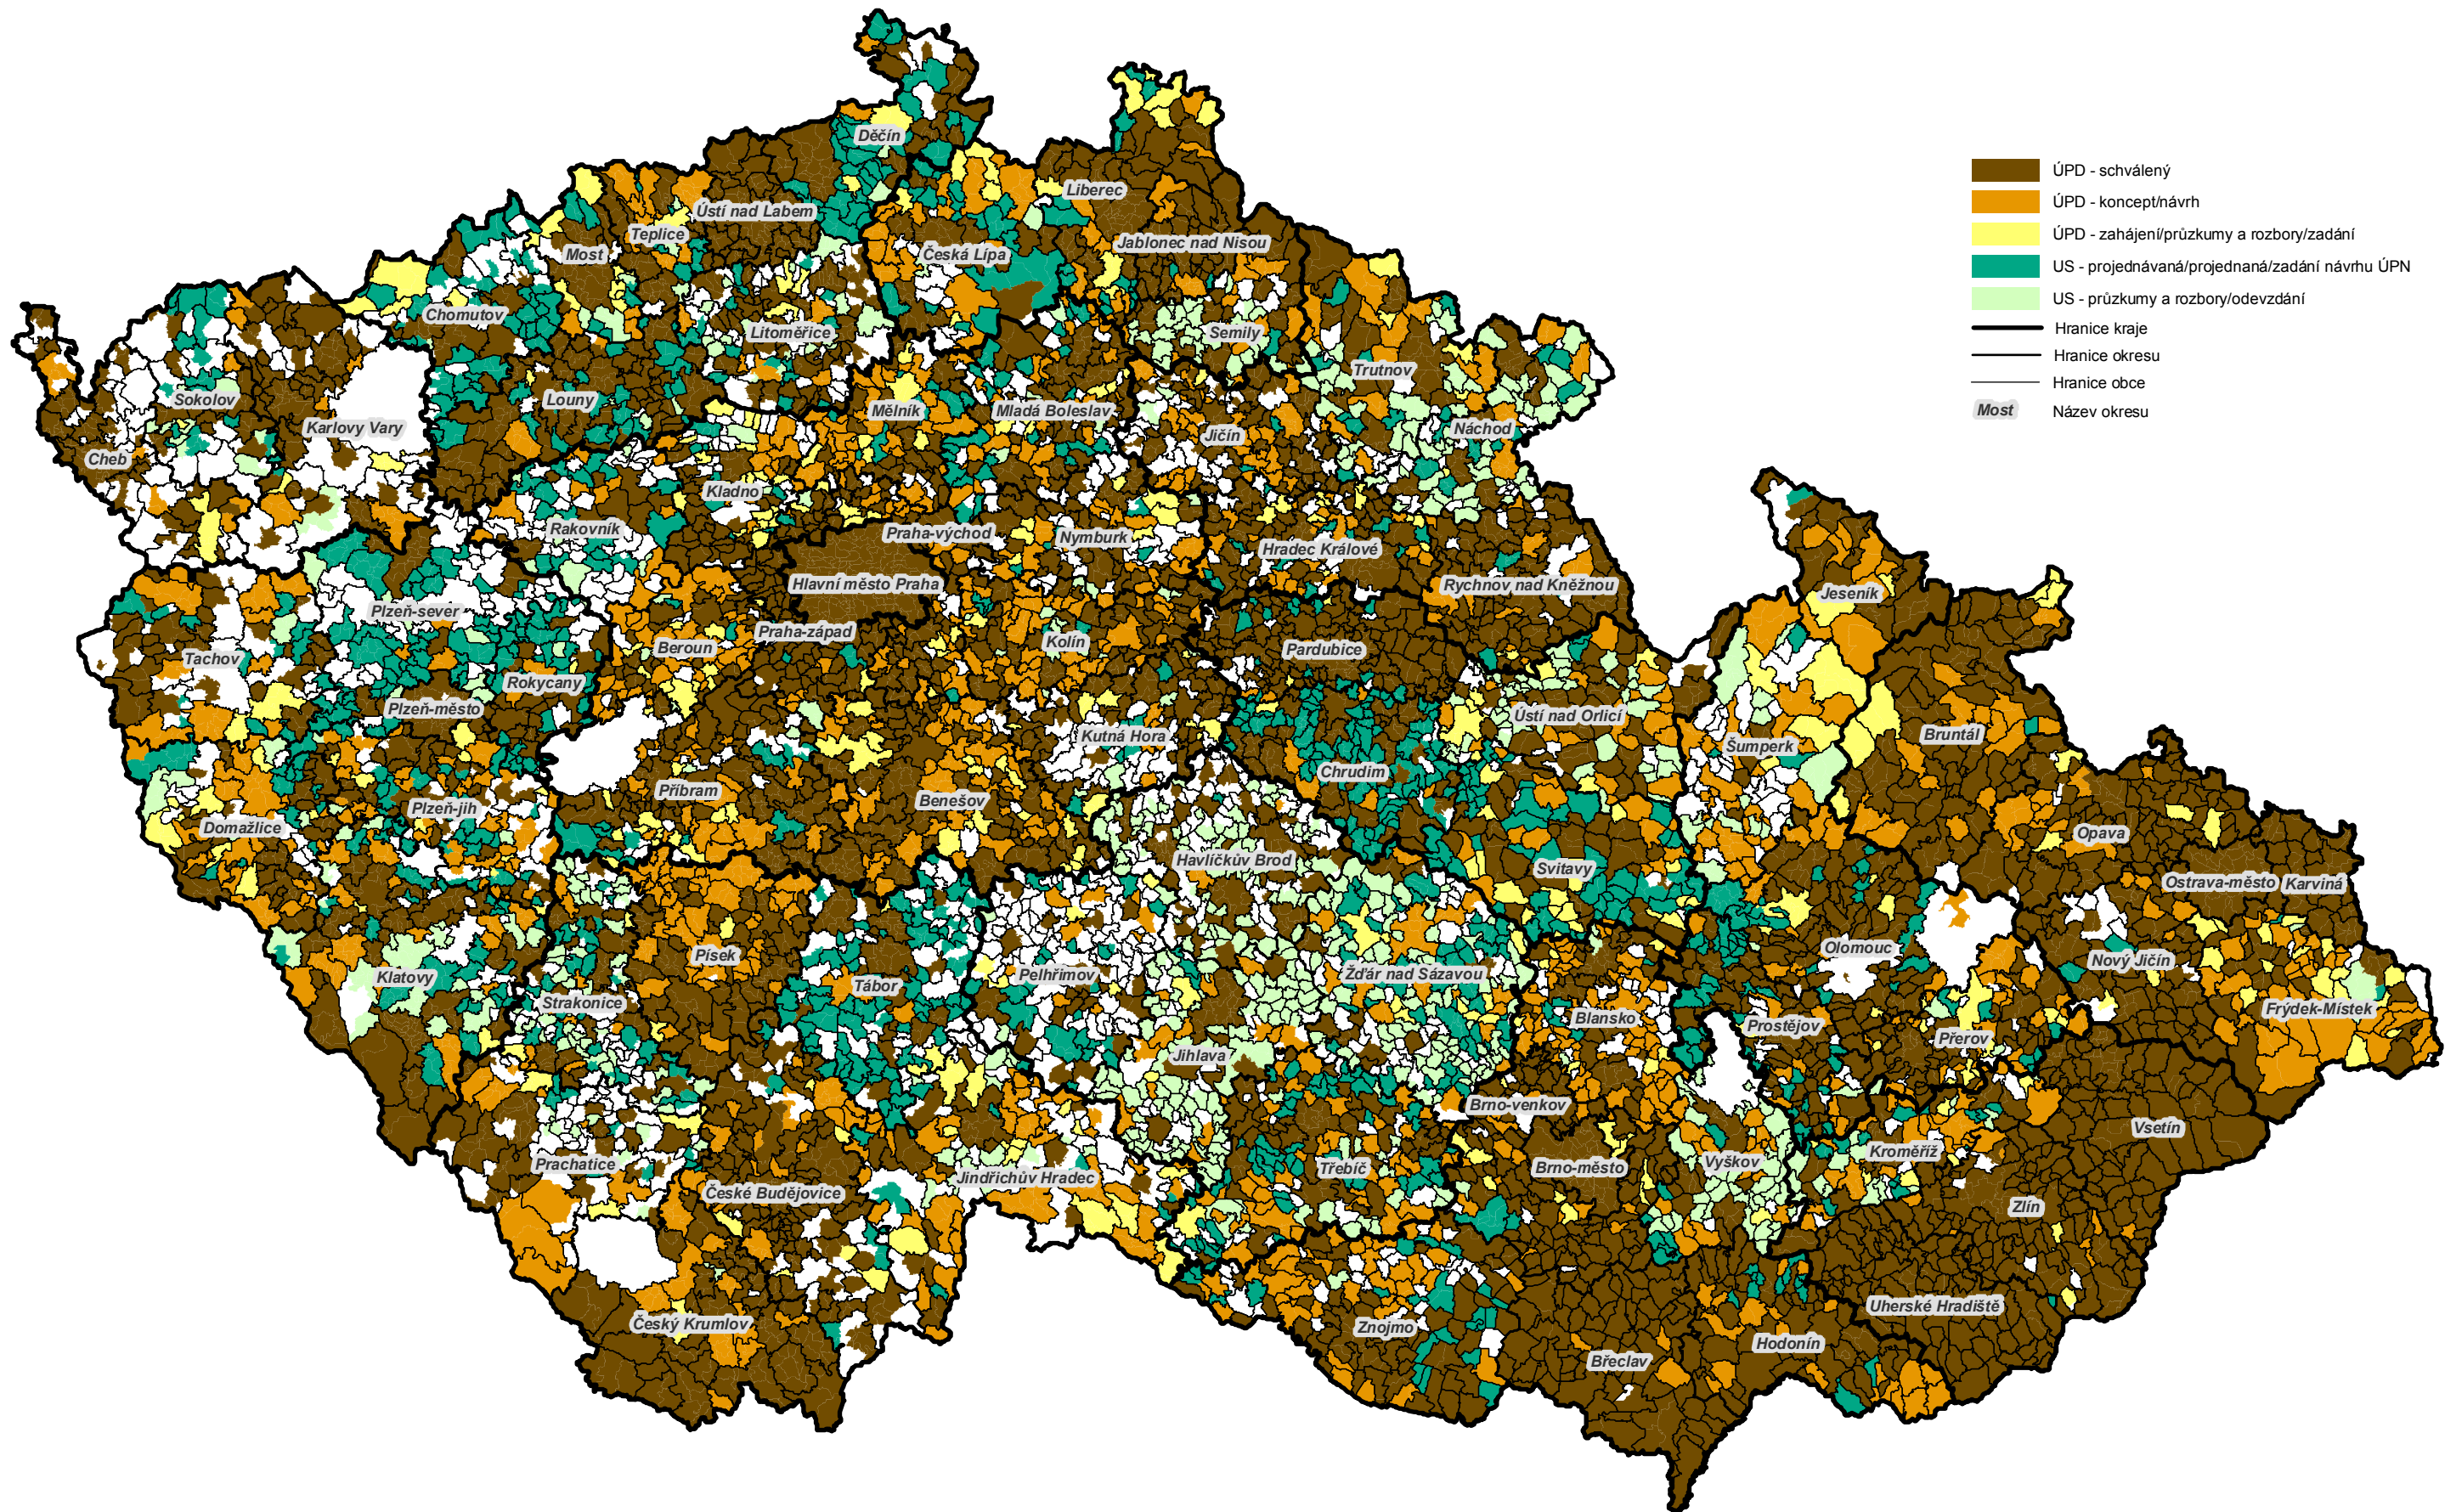

Přehled o aktuálním stavu schválených a rozpracovaných územních plánů a urbanistických studií obcí

- ÚPD - schválený
- ÚPD - koncept/návrh
- ÚPD - zahájení/průzkumy a rozbor/zadání
- US - projednávána/projednaná/zadání návrhu ÚPN
- US - průzkumy a rozbor/odevzdání
- Hranice kraje
- Hranice okresu
- Hranice obce
- Most** Název okresu